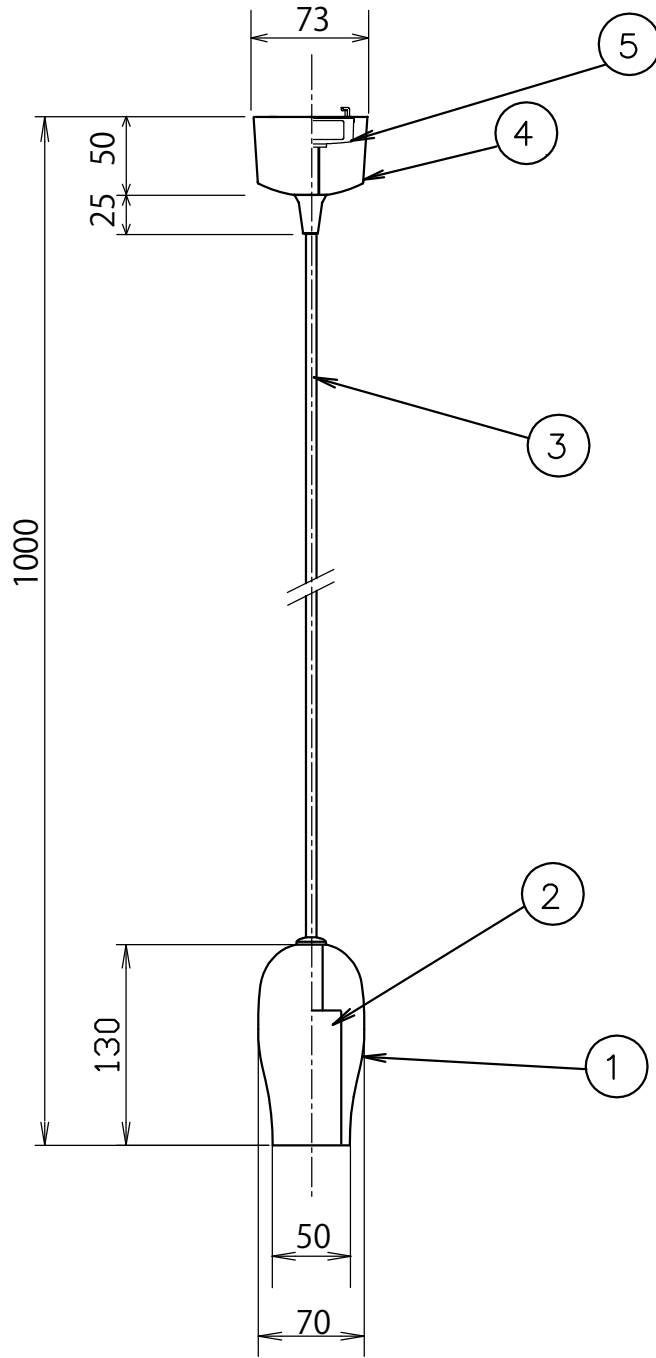

(WOODY PENDANT)

安全のためにご使用前に必ず取扱説明書をお読みください。

					品番	WL21WDY01-ASB / ASH WL21WDY01-OKB / OAK							
5	引掛けシーリングキャップ	ユリア樹脂	1			質量	0.45kg	ライト	E26 LED 15W E26 20W				
4	フランジ	鉄	1						尺度	1/5	検印	武田	印
3	コード	HVCTF	1										
2	ソケット	磁器	1	口金 E26									
1	ソケットカバー	木	1		作成日	2024.10.10		TDX株式会社					
部番	部品名	材質	数	備考									