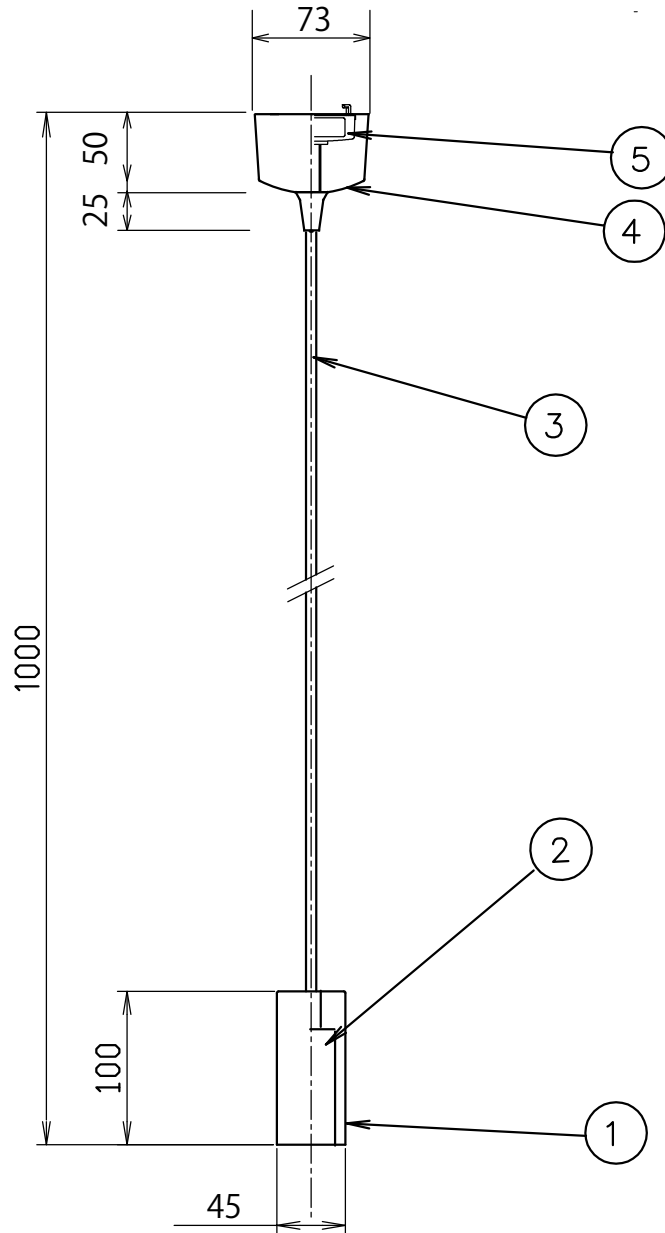

(SPIN PENDANT)

安全のためにご使用の前に必ず取扱説明書をお読みください。

					品番							
					WL21SPN01-BKB / BLACK WL21SPN01-BLB / PERI OPTIMISTIC WL21SPN01-BSB / BRASS WL21SPN01-GRG / GREEN SERENE WL21SPN01-PKP / PINK POSITIVE WL21SPN01-YEY / MERRILY CELERY							
5	引掛けシーリングキャップ	エリア樹脂	1	WG7061W	質量	0.35kg	ライト	E26 LED 15W E26 20W				
4	フランジ	鉄	1									
3	コード	HVCTF	1		尺度	1/5	検印	武田	印	武田	印	関塚
2	ソケット	磁器	1	口金 E26								
1	ソケットカバー	真鍮	1	BRASSのみ	作成日	2024.10.10	TDX株式会社					
		鉄										
部番	部品名	材質	数	備考								