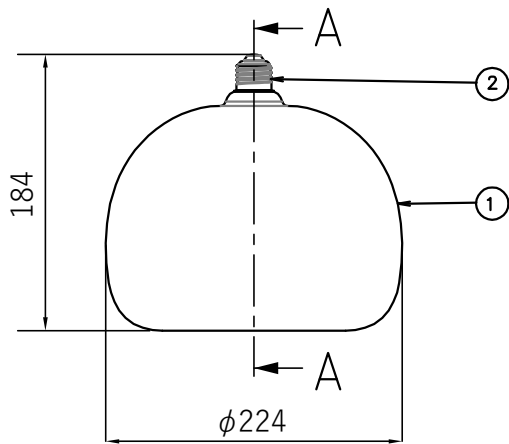

(AZURE SOFT)

断面 A-A

安全上の注意

安全にご使用いただくため、ご使用前に必ず取扱説明書をお読みください。

警告

- 紙や布などで覆ったり、燃えやすい物に近づけないでください。(火災・器具加熱の原因となります)
- 非常用照明器具、誘導灯器具、水銀灯、HIDランプ器具などでは、絶対に使用しないでください。
- 直流電源では絶対に使用しないでください。(破損・発熱の原因となります)
- 取付け、取り外しや清掃の時は必ず電源を切ってください。(感電の原因となります)