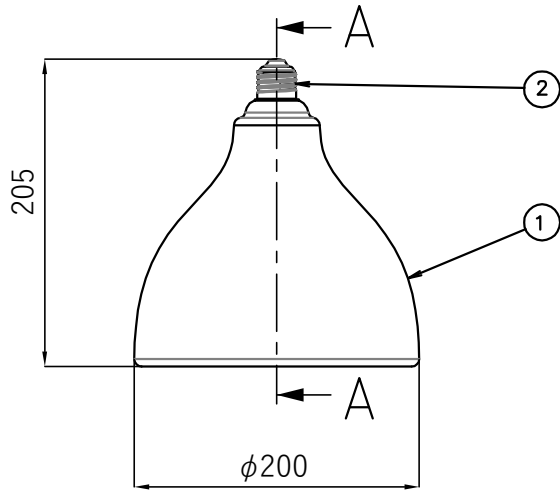

(AZURE S-CURVE)

断面 A-A

安全上の注意

安全にご使用いただくため、ご使用前に必ず取扱い説明書をお読みください。

警告

- 紙や布などで覆ったり、燃えやすい物に近づけないでください。(火災・器具加熱の原因となります)
- 非常用照明器具、誘導灯器具、水銀灯、HIDランプ器具などでは、絶対に使用しないでください。
- 直流電源では絶対に使用しないでください。(破損・発熱の原因となります)
- 取付け、取り外しや清掃の時は必ず電源を切ってください。(感電の原因となります)