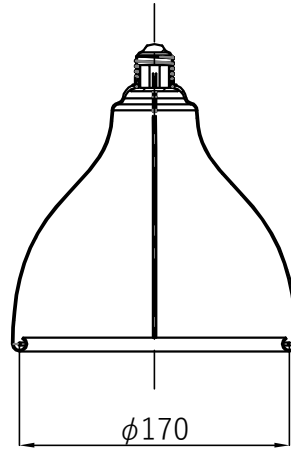

(AZURE S-CURVE)

断面 A-A

安全上の注意

安全にご使用いただくため、ご使用前に必ず取扱い説明書をお読みください。

警告

- 紙や布などで覆ったり、燃えやすい物に近づけないでください。(火災・器具加熱の原因となります)
- 非常用照明器具、誘導灯器具、水銀灯、HIDランプ器具などでは、絶対に使用しないでください。
- 直流電源では絶対に使用しないでください。(破損・発熱の原因となります)
- 取付け、取り外しや清掃の時は必ず電源を切ってください。(感電の原因となります)