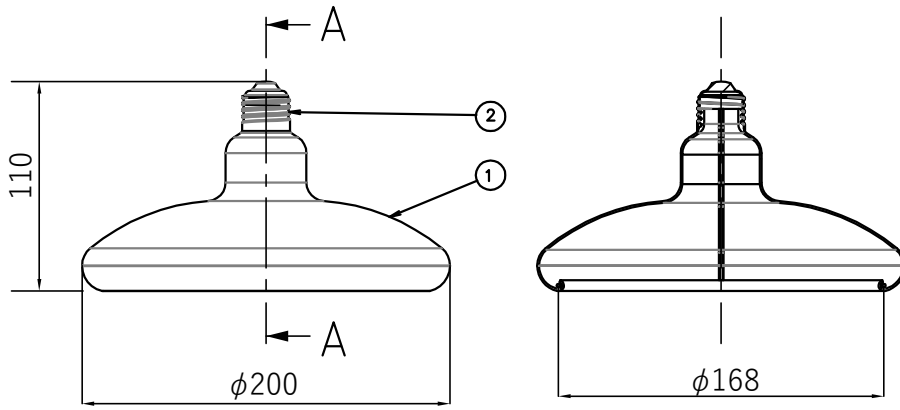

(AZURE ORBIT)

断面 A-A

安全上の注意

安全にご使用いただくため、ご使用前に必ず取扱い説明書をお読みください。

警告

- 紙や布などで覆ったり、燃えやすい物に近づけないでください。(火災・器具加熱の原因となります)
- 非常用照明器具、誘導灯器具、水銀灯、HIDランプ器具などでは、絶対に使用しないでください。
- 直流電源では絶対に使用しないでください。(破損・発熱の原因となります)
- 取付け、取り外しや清掃の時は必ず電源を切ってください。(感電の原因となります)