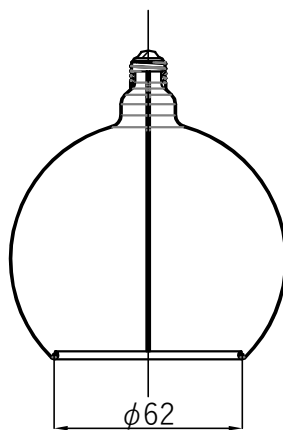

(AZURE ORB)

断面 A-A

安全上の注意

安全にご使用いただくため、ご使用前に必ず取扱い説明書をお読みください。

警告

- 紙や布などで覆ったり、燃えやすい物に近づけないでください。(火災・器具加熱の原因となります)
- 非常用照明器具、誘導灯器具、水銀灯、HIDランプ器具などでは、絶対に使用しないでください。
- 直流電源では絶対に使用しないでください。(破損・発熱の原因となります)
- 取付け、取り外しや清掃の時は必ず電源を切ってください。(感電の原因となります)