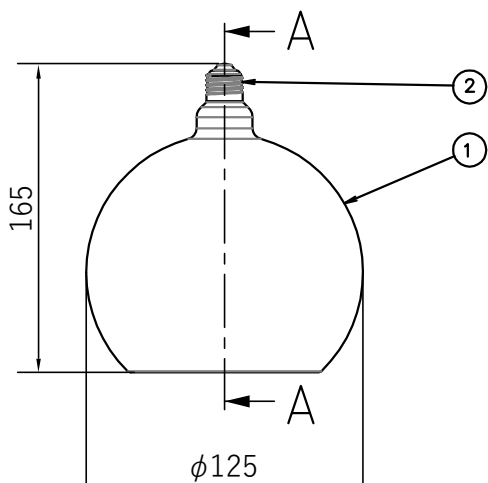

(AZURE ORB)

断面 A-A

安全上の注意

安全にご使用いただくため、ご使用前に必ず取扱い説明書をお読みください。

警告

- 紙や布などで覆ったり、燃えやすい物に近づけないでください。(火災・器具加熱の原因となります)
- 非常用照明器具、誘導灯器具、水銀灯、HIDランプ器具などでは、絶対に使用しないでください。
- 直流電源では絶対に使用しないでください。(破損・発熱の原因となります)
- 取付け、取り外しや清掃の時は必ず電源を切ってください。(感電の原因となります)