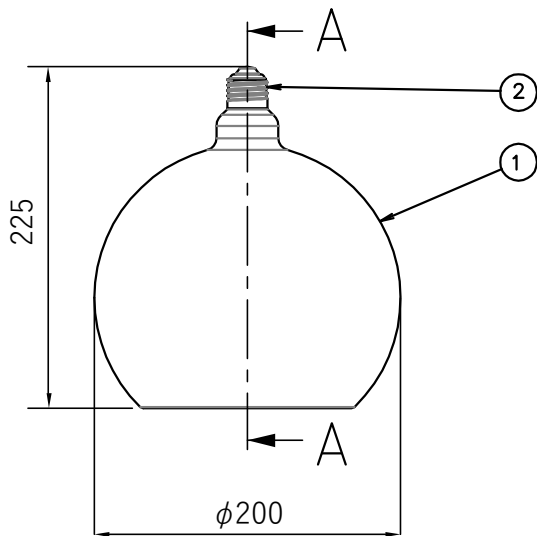

(AZURE GLOBE)

断面 A-A

安全上の注意

安全にご使用いただくため、ご使用前に必ず取扱い説明書をお読みください。

警告

- 紙や布などで覆ったり、燃えやすい物に近づけないでください。(火災・器具加熱の原因となります)
- 非常用照明器具、誘導灯器具、水銀灯、HIDランプ器具などでは、絶対に使用しないでください。
- 直流電源では絶対に使用しないでください。(破損・発熱の原因となります)
- 取付け、取り外しや清掃の時は必ず電源を切ってください。(感電の原因となります)