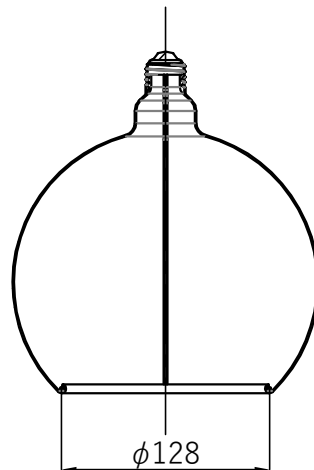

(AZURE GLOBE)

断面 A-A

安全上の注意

安全にご使用いただくため、ご使用前に必ず取扱い説明書をお読みください。

警告

- 紙や布などで覆ったり、燃えやすい物に近づけないでください。(火災・器具加熱の原因となります)
- 非常用照明器具、誘導灯器具、水銀灯、HIDランプ器具などでは、絶対に使用しないでください。
- 直流電源では絶対に使用しないでください。(破損・発熱の原因となります)
- 取付け、取り外しや清掃の時は必ず電源を切ってください。(感電の原因となります)