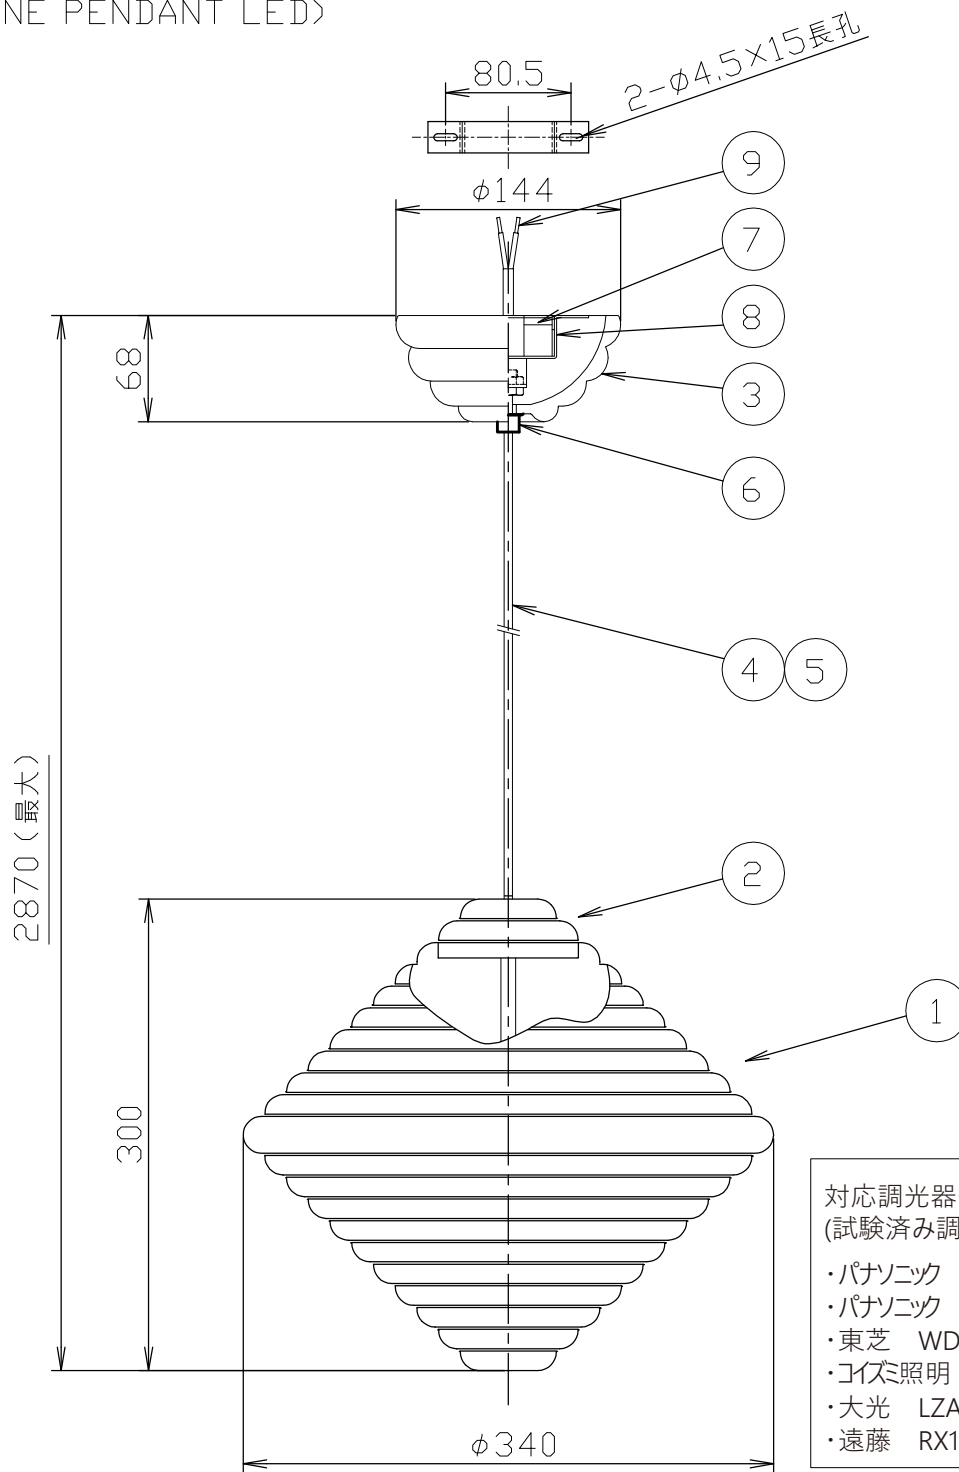

(PRESS CONE PENDANT LED)

11				
10				
9	棒端子	鉄	2	
8	ブラケット	鉄	1	
7	LEDドライバー		1	L1C351S9HT9
6	固定ナット	鉄	1	
5	ワイヤー	鉄	1	
4	コード	FEP/PVC	1	
3	フランジ	ガラス	1	
2	LED		1	
1	シェード	ガラス	1	
部番	部品名	材質	数	備考

安全のためにご使用前に必ず取扱説明書をお読みください。

品番	TL32PRS02-CLO/CLEAR			
	質量	7.6kg	ライト	LED 8W
尺度	1/5	検印	印	印 藤沢
作成日	2024.03.06	TDX株式会社		