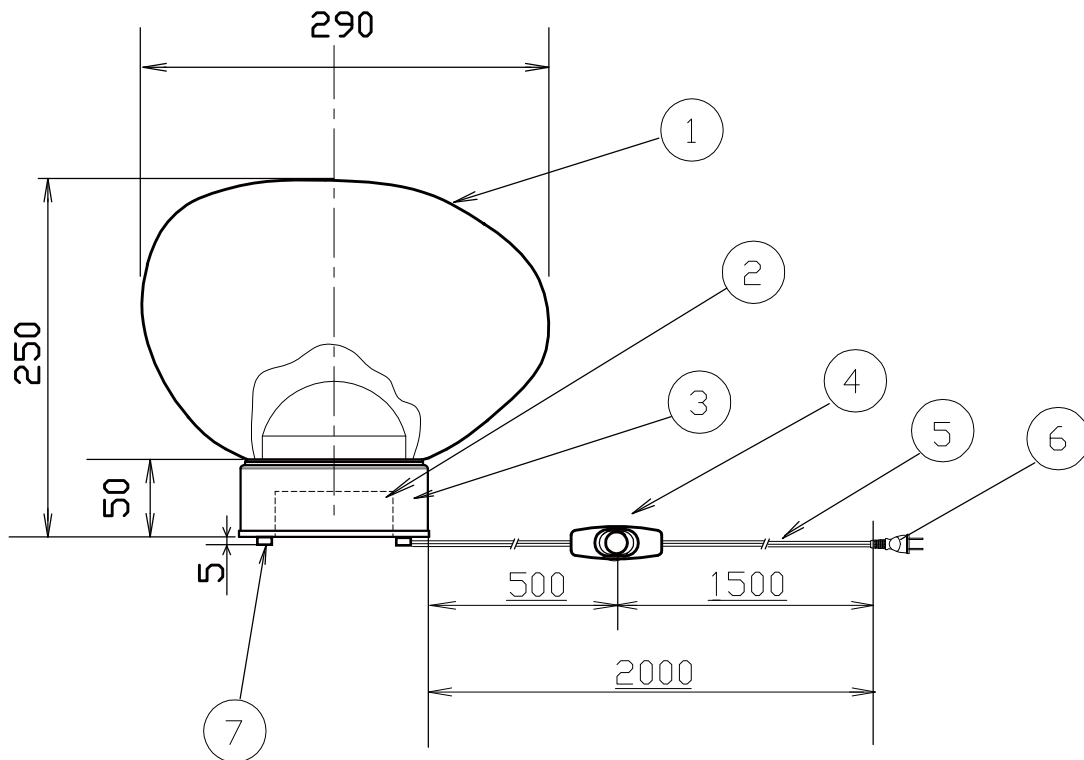

< MELT MINI SURFACE TABLE LED >

安全のためにご使用前に必ず取扱説明書をお読みください。

					品番	TL33MLT03-CHN/CHROME					
						TL33MLT03-CPN/COPPER					
7	ゴムアシ		4		質量	1.0kg	ラ イ ト	LED 8W			
6	電源プラグ		1								
5	コード	HVFF	1		尺度	1/5	検 印	印	印	藤 沢	
4	中間スイッチ		1								
3	ベース	アルミニウム	1		作成日	2023.04.28	TDX株式会社				
2	LEDドライバー		1	L1C351S9HT9							
1	シェード	ポリカーボネイト	1								
部番	部品名	材質	数	備考							