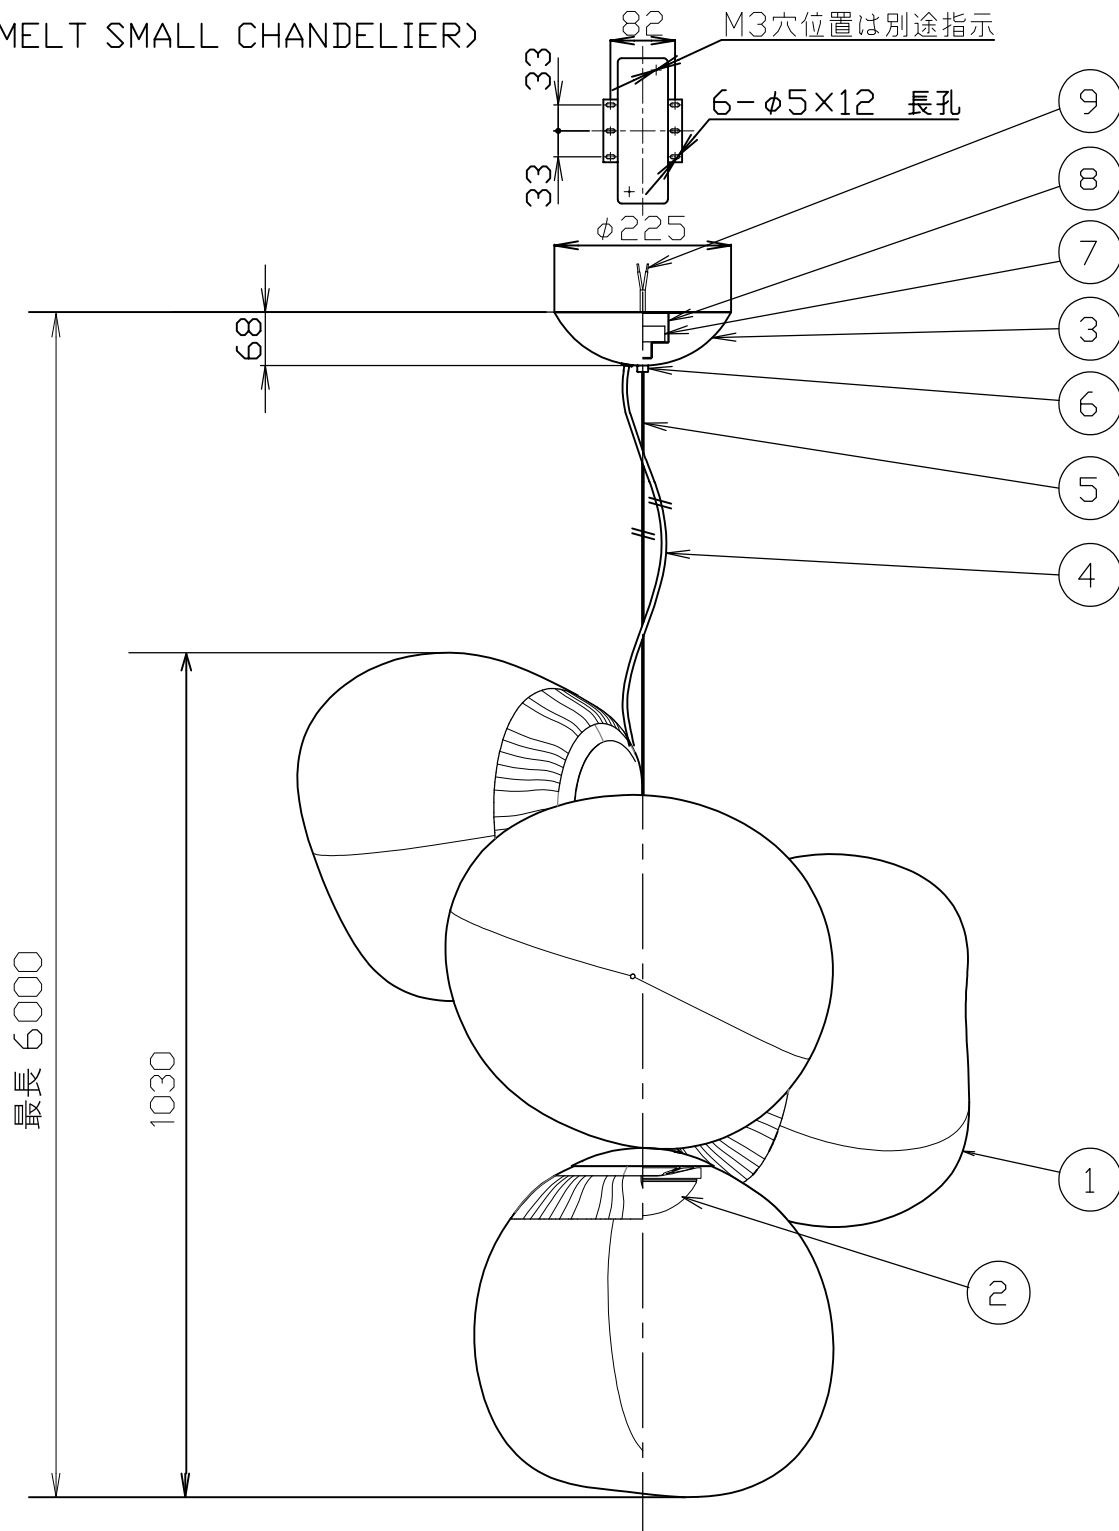

(MELT SMALL CHANDELIER)

11					安全のためにご使用前に必ず取扱説明書をお読みください。				
10									
9	棒端子	鉄	2	品番	TL32MLT07-CHO/CHROME				
8	ブラケット	鉄	1		TL32MLT07-CPO/COPPER				
7	LEDドライバー	調光非対応	1		TL32MLT07-GDO/GOLD				
6	固定ナット	鉄	1		TL32MLT07-SMO/SMOKE				
5	ワイヤー	鉄	1	質量	9.1kg	ライト	LED 32W (8W×4)		
4	コード	H03VV-F	1						
3	フランジ	鉄	1	尺度	1/10	検印	印	印	藤沢
2	LED		4						
1	シェード	ポリカーボネイト	4	作成日	2023.04.28				
部番	部品名	材質	数		備考	TDX株式会社			