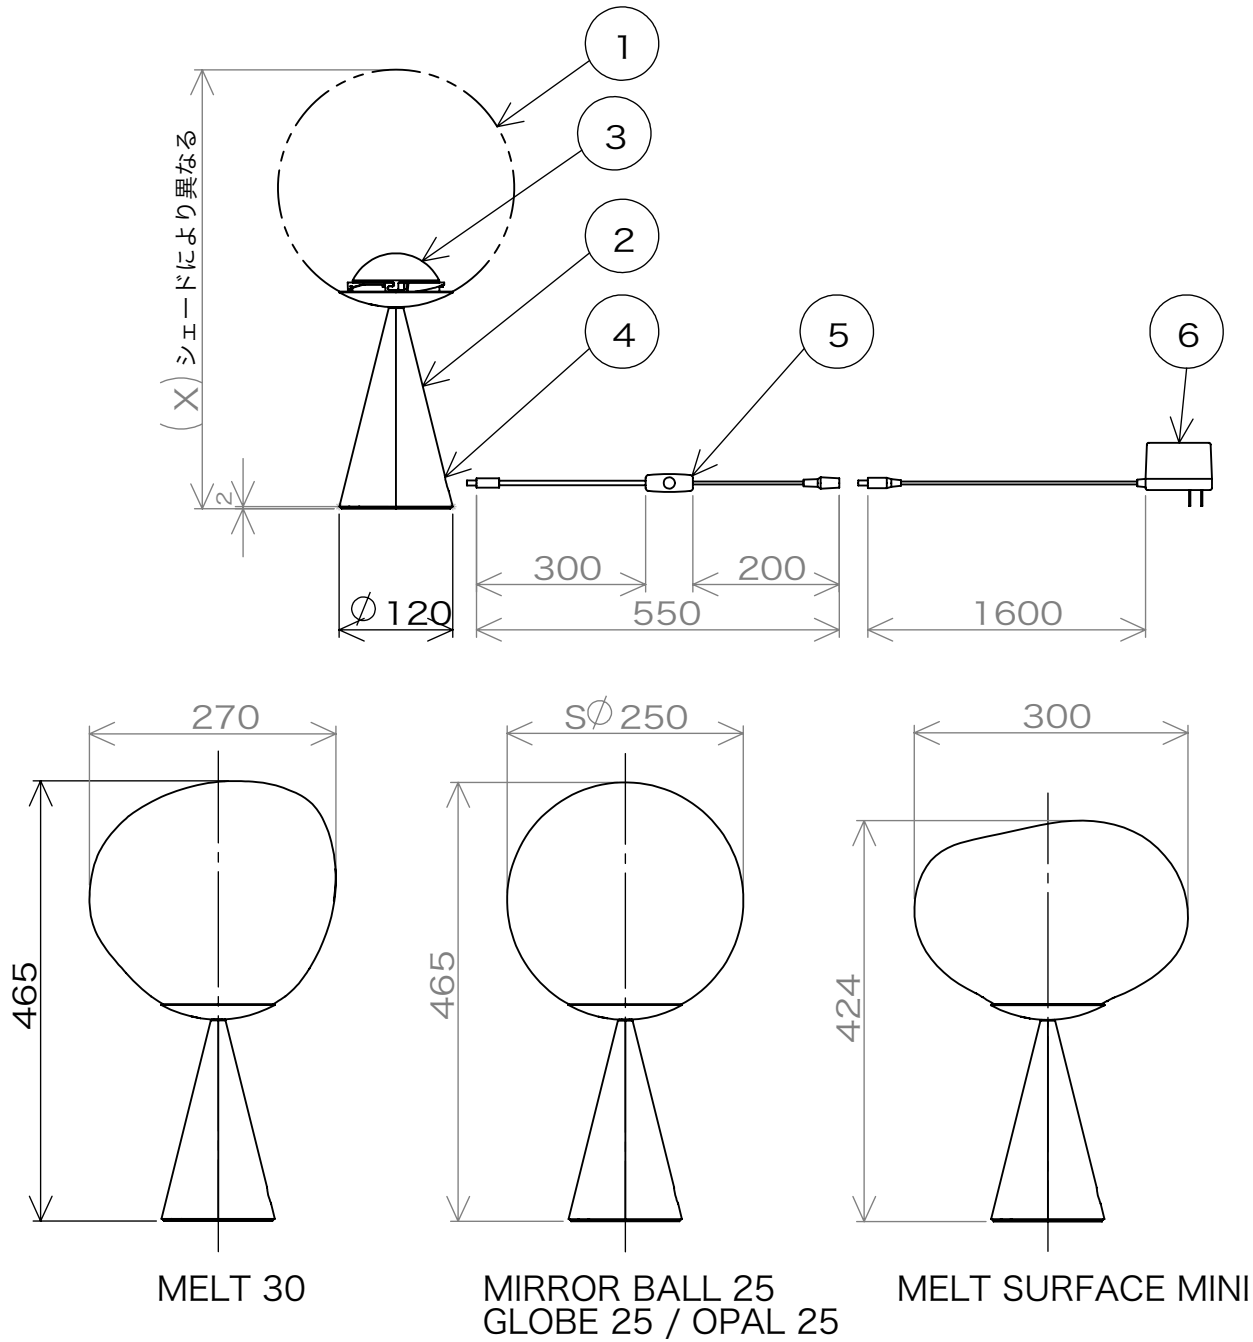

(CONE FAT TABLE)

安全のためにご使用前に必ず取扱説明書をお読みください。

					品番	TL18FIT01-BKN TL18FIT01-SVN						
6	ACアダプター		1		質量	1.7kg (MELT 30)	ライト	内蔵LED 6W 調光機能付(無段階)				
5	外付スイッチ		1									
4	DCジャック		1		尺度	NTS	検印	武田	印	武田	印	関塚
3	内蔵LED		1									
2	本体	スチール	1	Cone Fat Table Fitting	作成日	2024.09.10	TDX株式会社					
1	シェード	ポリカーボネート	1									
部番	部品名	材質	数	備考								