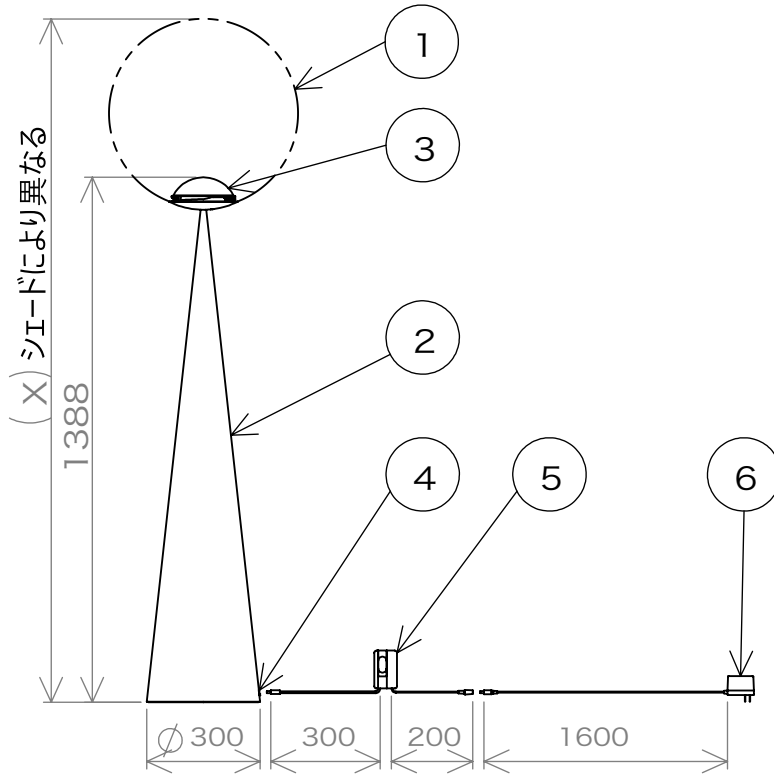

(CONE FAT FLOOR)

安全のためにご使用前に必ず取扱説明書をお読みください。

6	ACアダプター		1		品番	TL18FIT03-BKN TL18FIT03-SVN						
5	外付スイッチ		1	調光機能付き	質量	12.0kg (MELT 50)	ライト	内蔵LED 6W 調光機能付(無段階)				
4	DCジャック		1									
3	内蔵LED		1		尺度	NTS	検印	武田	印	武田	印	関塚
2	本体	スチール	1	Cone Fat Floor Fitting								
1	シェード	ポリカーボネート	1		作成日	2024.09.10						
部番	部品名	材質	数	備考								TDX株式会社