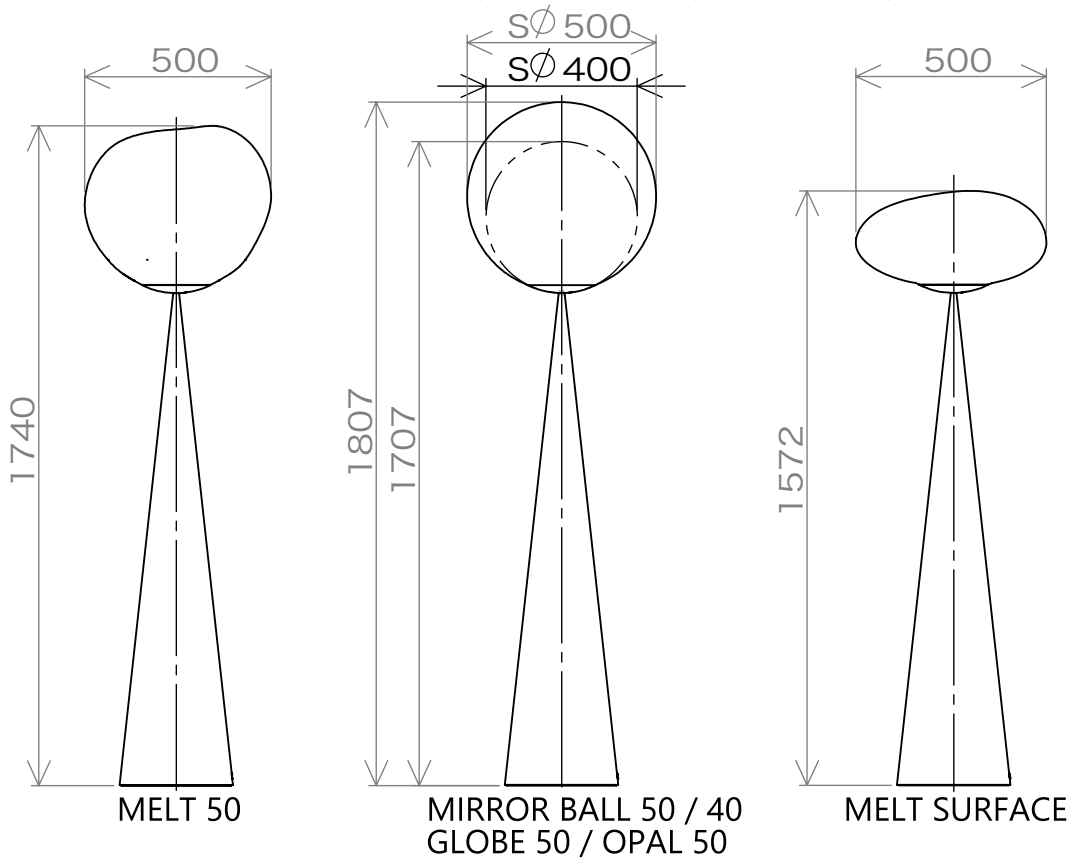

(CONE FAT FLOOR)

安全のためにご使用前に必ず取扱説明書をお読みください。

6	ACアダプター		1		品番	TL18FIT03-BKN TL18FIT03-SVN						
5	外付スイッチ		1	調光機能付き	質量	12.0kg (MELT 50)	ライト	内蔵LED 6W 調光機能付(無段階)				
4	DCジャック		1									
3	内蔵LED		1		尺度	NTS	検印	武田	印	武田	印	関塚
2	本体	スチール	1	Cone Fat Floor Fitting								
1	シェード	ポリカーボネート	1		作成日	2024.09.10						
部番	部品名	材質	数	備考								TDX株式会社