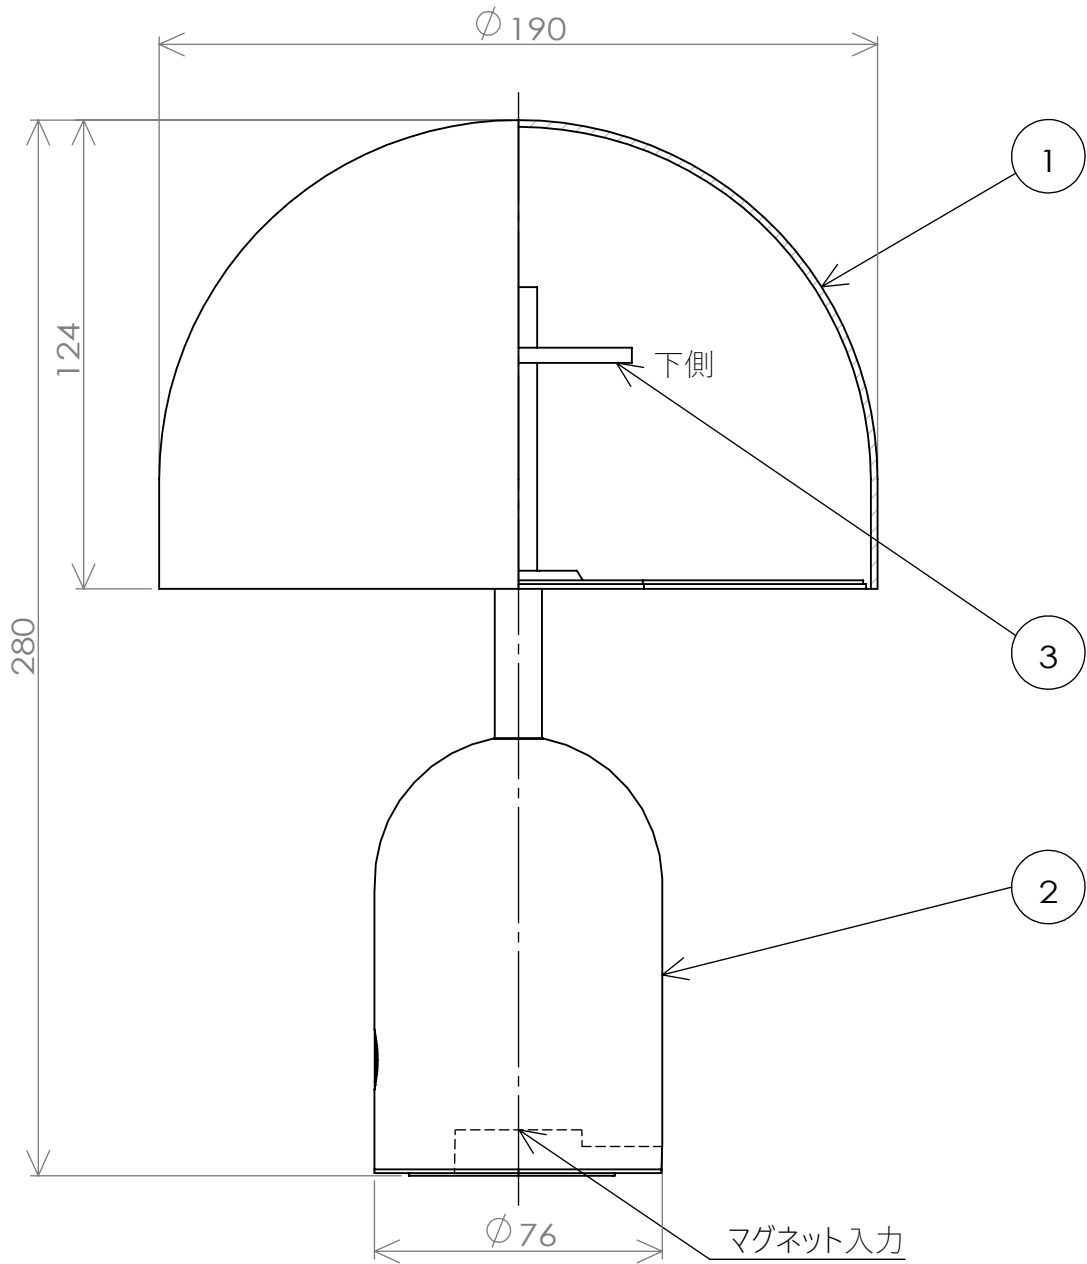

(BELL PORTABLE)

安全のためにご使用前に必ず取扱説明書をお読みください。

					<ul style="list-style-type: none"> ・定格入力: DC5V 1A ・蓄電池内蔵 ・USBケーブル付 USB Type-A, 本体接続マグネット, 2m 						
				品番	TL26BLL01-SVN	TL26BLL01-FLO					
					TL26BLL01-GDN	TL26BLL01-GYO					
					TL26BLL01-CPN	TL26BLL01-MUN					
					TL26BLL01-BKN	TL26BLL01-WHO					
				質量	1.4kg	ライト	内蔵LED 3W 調光機能付き(3段階)				
3	内蔵LED		1	尺度	1/2	検印	武田	印	武田	印	関塚
2	本体	ABS	1								
1	シェード	ABS	1	作成日	2024.06.01	TDX株式会社					
部番	部品名	材質	数	備考							