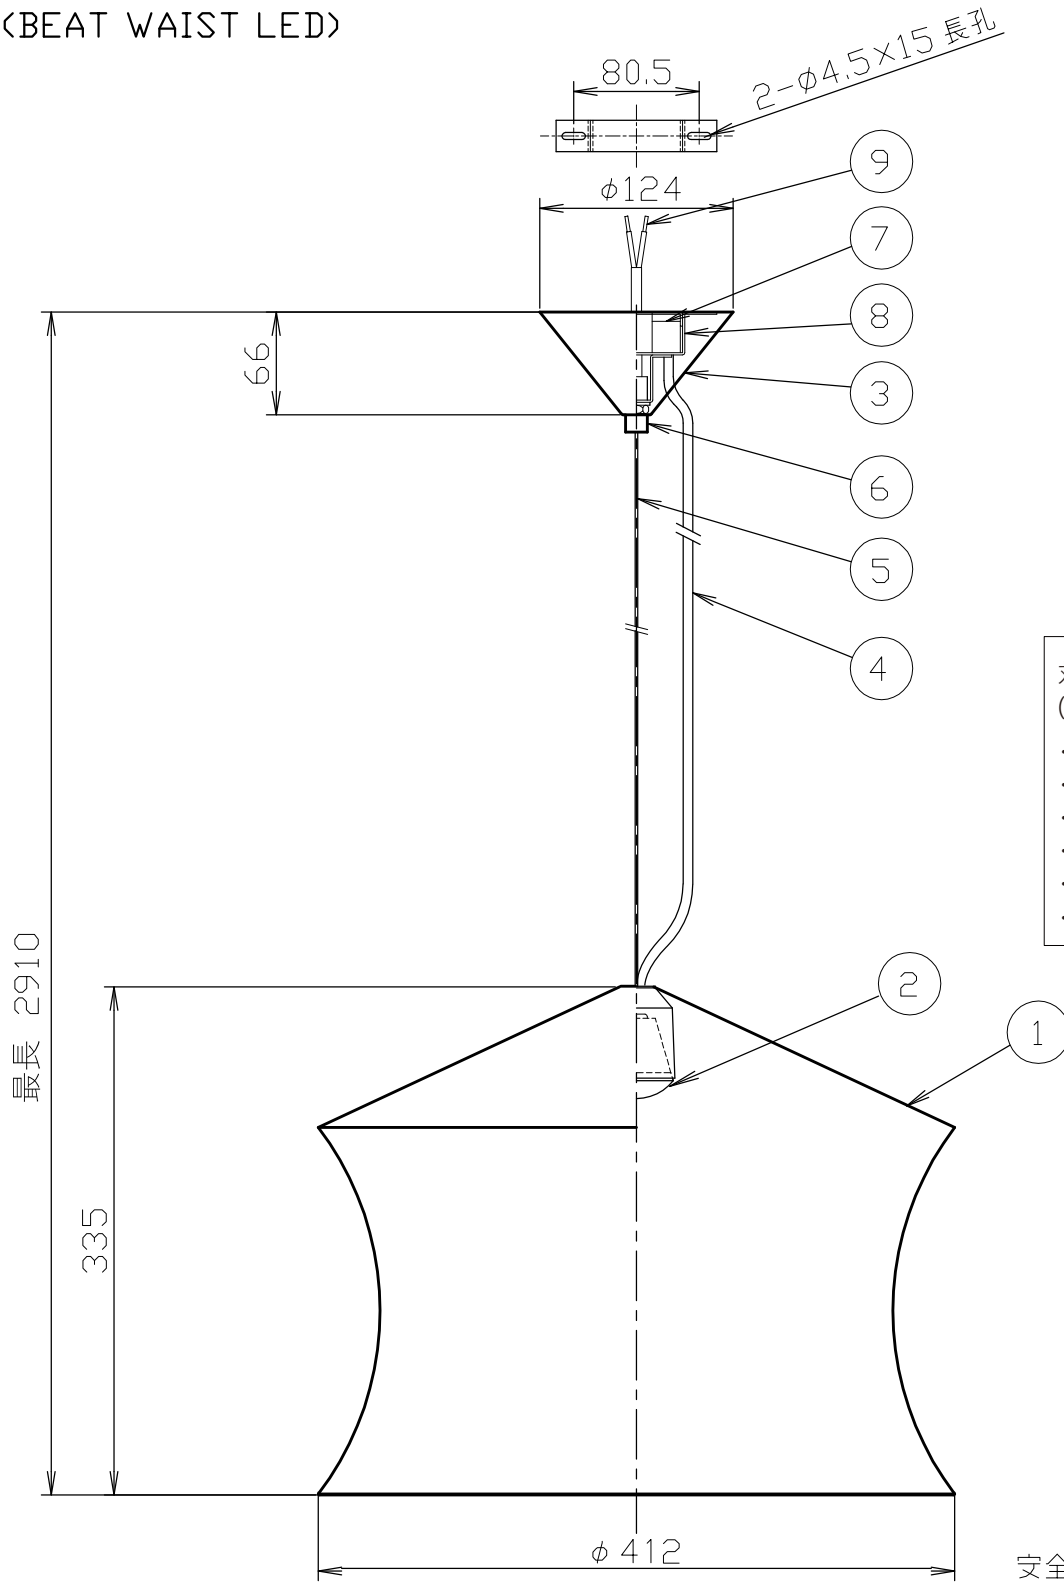

(BEAT WAIST LED)

- 対応調光器一覧
(試験済み調光器)
- ・パナソニック WTC57521W
 - ・パナソニック WTC57582W
 - ・東芝 WDG9001
 - ・コイズ照明 E36745E
 - ・大光 LZA-90306E
 - ・遠藤 RX116WC

安全のためにご使用前に必ず
取扱説明書をお読みください。

シェードはハンドメイドのため
サイズ、仕上げに個体差があります。

10									
9	棒端子	鉄	2		品番	TL32BET05-BKD/BLACK			
8	ブラケット	鉄	1			質量	3.5kg	ライト	LED 8W
7	LEDドライバー		1	L1C351S9HT9	尺度				1/5
6	固定ナット	鉄	1			作成日	2023.07.18	TDX株式会社	
5	ワイヤー	鉄	1		部番				
4	コード	H03VV-F	1						
3	フランジ	鉄	1						
2	LED		1						
1	シェード	黄銅	1	BLS01					