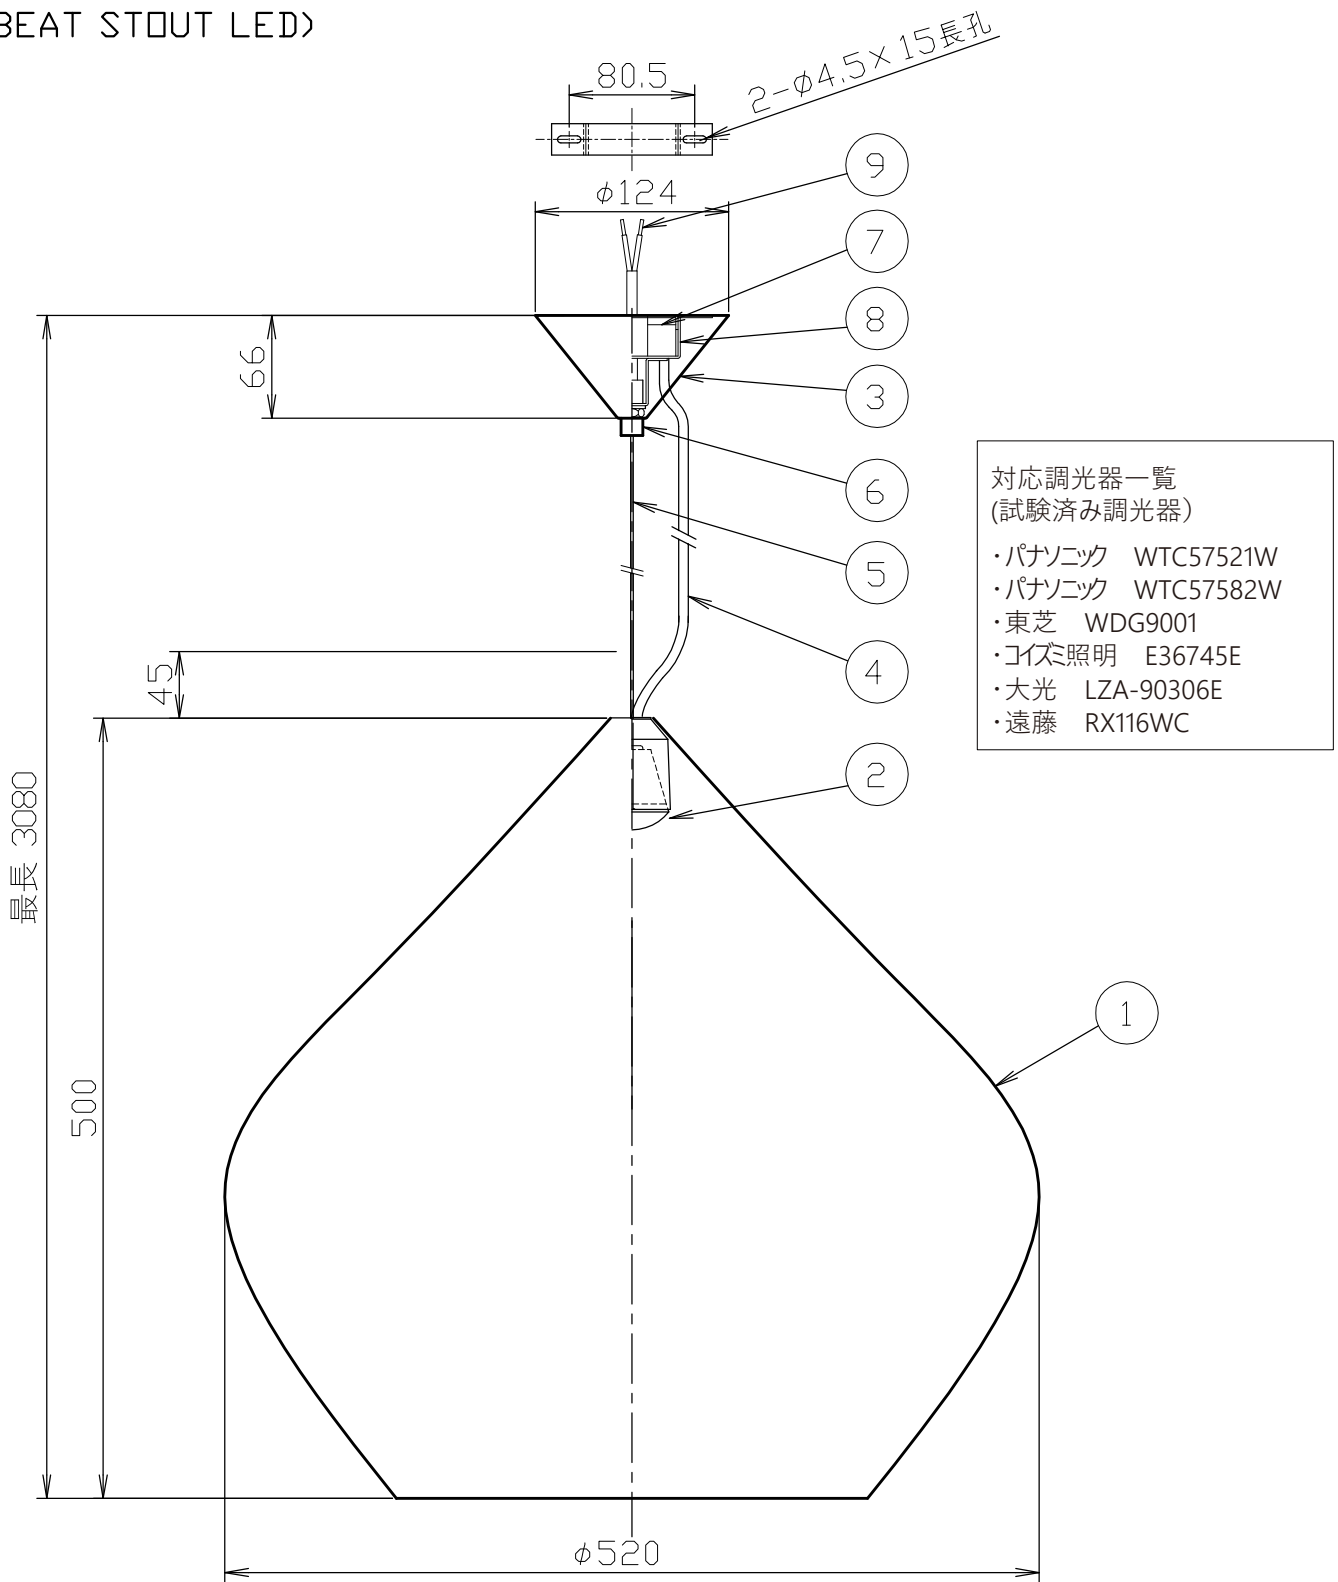

(BEAT STOUT LED)

- 対応調光器一覧
(試験済み調光器)
- ・パナソニック WTC57521W
 - ・パナソニック WTC57582W
 - ・東芝 WDG9001
 - ・コイズ照明 E36745E
 - ・大光 LZA-90306E
 - ・遠藤 RX116WC

安全のためにご使用前に必ず取扱説明書をお読みください。
シェードはハンドメイドのためサイズ、仕上げに個体差があります。

9	棒端子	鉄	2							
8	ブラケット	鉄	1							
7	LEDドライバー		1	L1C351S9HT9	品番	TL32BET04-BK0/BLACK TL32BET04-BS0/BRASS TL32BET04-WH0/WHITE				
6	固定ナット	鉄	1							
5	ワイヤー	鉄	1		質量	7 kg	ライト	LED 8W		
4	コード	H03VV-F	1							
3	フランジ	鉄	1		尺度	1/5	検印		印	印 藤 沢
2	LED		1							
1	シェード	黄銅	1		作成日	2024.03.06	TDX株式会社			
部番	部品名	材質	数	備考						