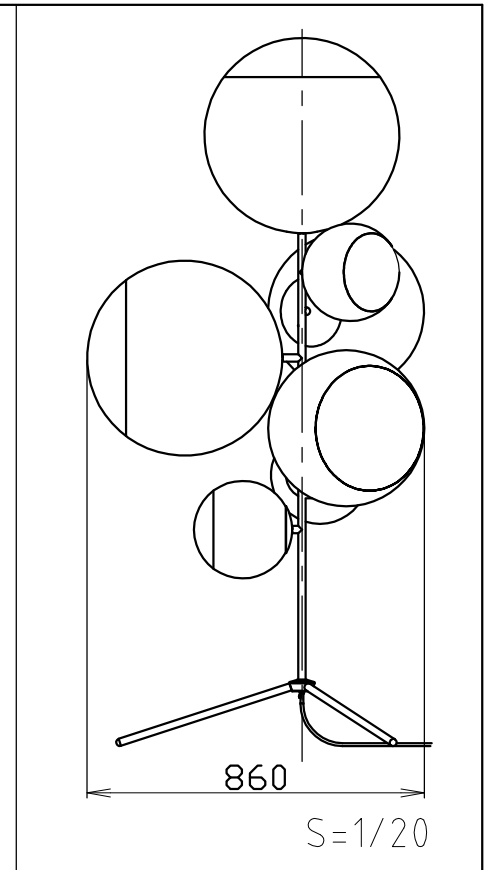

(MIRROR BALL FLOOR CHANDERIER)

安全のためにご使用前に必ず取扱説明書をお読みください。

部番	部品名	材質	数	備考	品番	質量	電球	検印	印	印	藤沢
7	電源プラグ	ユリア樹脂	1	WH4415BP	TL24MRB04-GDD/GOLD	13.7kg	E26 LED: 15Wまで 白熱球: 20Wまで E17 LED: 5Wまで 白熱球: 25Wまで	1/10	印	印	印
6	フットスイッチ	ABS樹脂	1	WH5709KBP							
5	コード	HVCTF	1								
4	スタンド	鉄	1								
3	シェード	ポリカーボネイト	3	$\phi 25 \times 3$							
2	シェード	ポリカーボネイト	4	$\phi 50 \times 2$ , $\phi 40 \times 2$							
1	ソケット	磁器	1	E17 E26							
					作成日	2023.03.26	TDX株式会社				