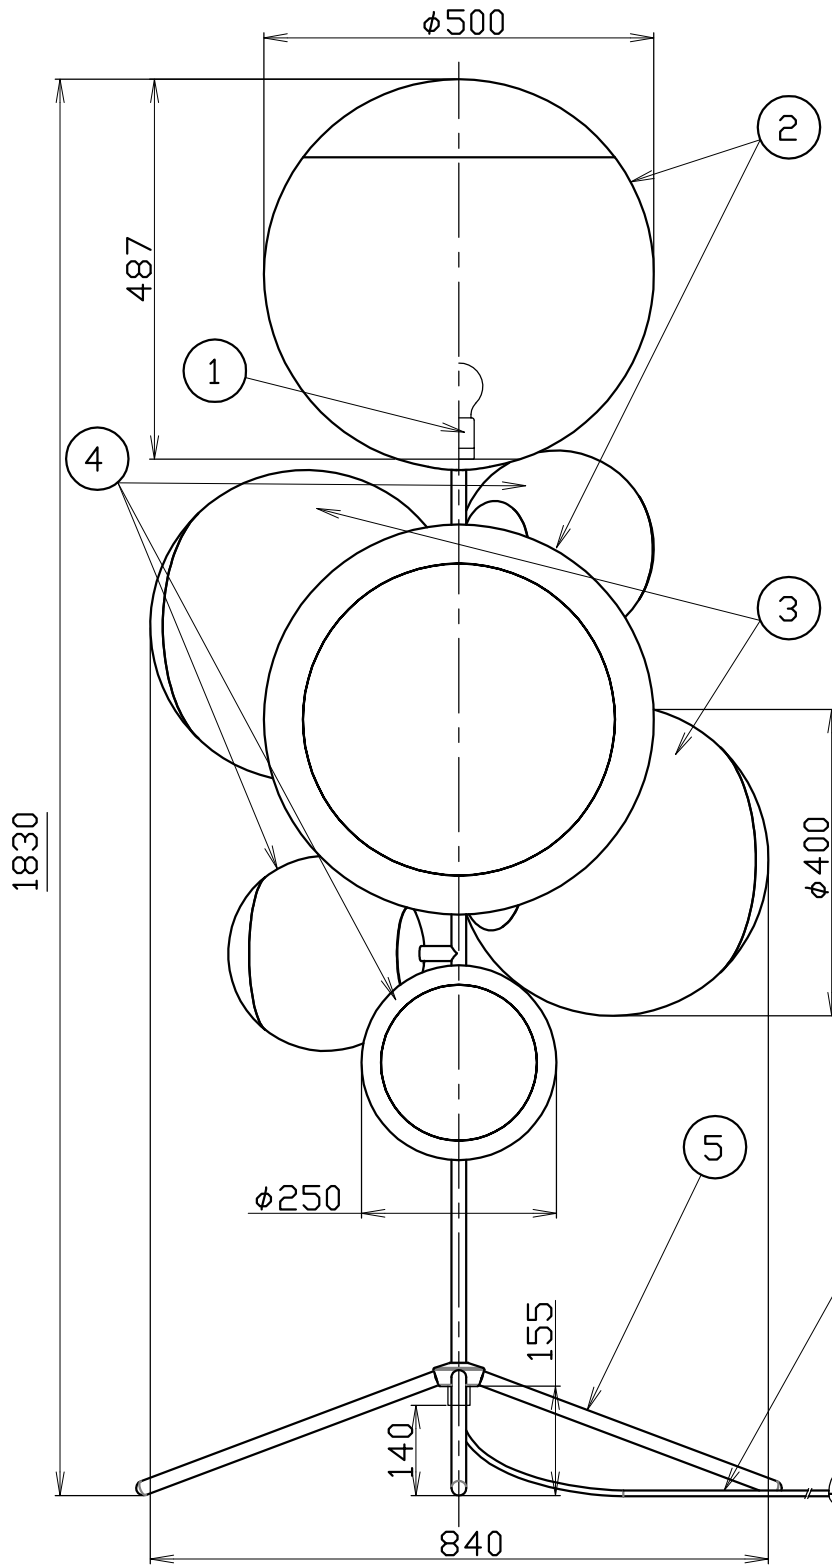

(MIRROR BALL FLOOR CHANDERIER)

安全のためにご使用前に必ず取扱説明書をお読みください。

部番	部品名	材質	数	備考	品番	質量	電球	検印	印	印	藤沢
7	電源プラグ	ユリア樹脂	1	WH4415BP	TL24MRB04-GDD/GOLD	13.7kg	E26 LED: 15Wまで 白熱球: 20Wまで E17 LED: 5Wまで 白熱球: 25Wまで	1/10	印	印	印
6	フットスイッチ	ABS樹脂	1	WH5709KBP							
5	コード	HVCTF	1								
4	スタンド	鉄	1								
3	シェード	ポリカーボネイト	3	$\phi 25 \times 3$							
2	シェード	ポリカーボネイト	4	$\phi 50 \times 2$ , $\phi 40 \times 2$							
1	ソケット	磁器	1	E17 E26							
					作成日	2023.03.26	TDX株式会社				