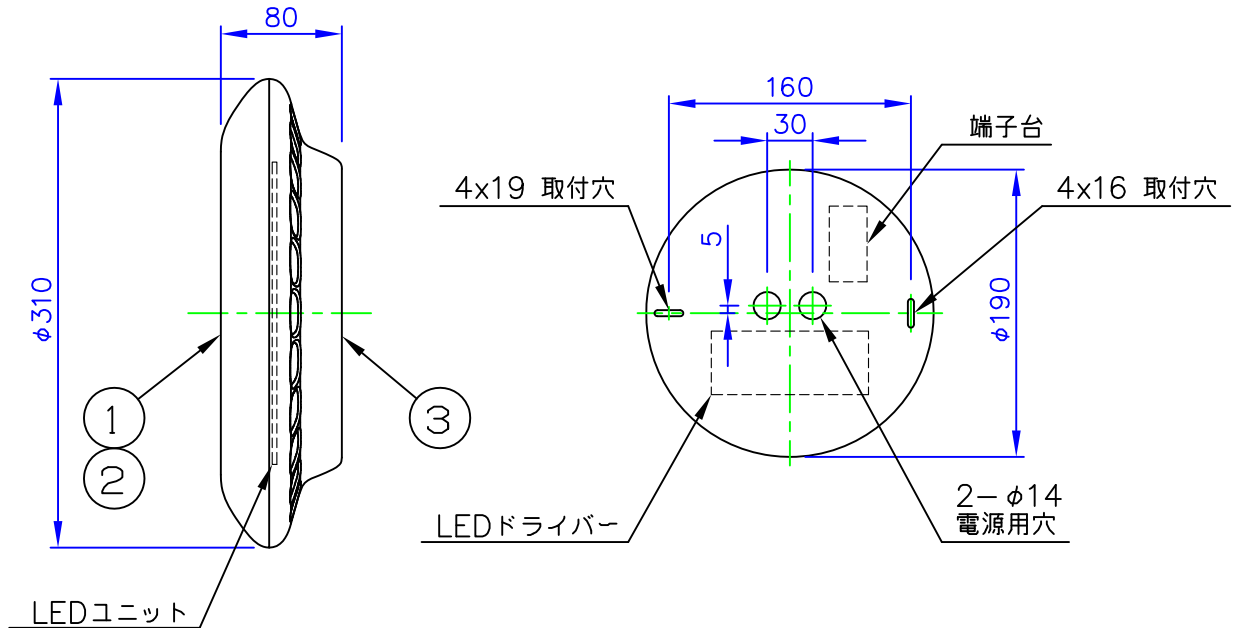

LED技術の進展にともない、本製品のワット数や器具光束を納品前に変更することがありますので、事前にルイスポールセンにご確認ください。

181116

180706

使用上のご注意

- ・調光信号線はCPEV φ0.9mm x 1ペア、またはφ1.2mm x 1ペアを使用してください。

安全に関するご注意

- ◇ 屋内用器具です。屋外や水気、湿気のある所では使用しないでください。絶縁不良による感電の原因となります。
- ◇ 直射日光に当たる場所で使用しないでください。変色・変形。い。変色・変形・火災・短寿命の原因となります。
- ◇ 本器具は屋内専用ですので、風が吹く場所に使用できません。そのまま使用しますと器具落下の原因となります。
- ◇ D種（第3種）接地工事が必要です。

- ◇ 凹凸のない平らな面に取り付けてください。指定以外の方向に取付けると火災や器具破損の原因となります。

7					特記事項： ◇ 電源電圧100/200V ◇ LED色温度：別表参照 ◇ Ra 90 ◇ 調光方式：LUTRON-0-10Vに対応	品名：
6						リップズ φ310
5						デザイン：
4						ヤコブ・ワグナー
3	本体	ポリカーボネート	1	マット・シルク・ホワイト		品番：
2	内部ディフューザー	アクリル	1	乳白色		57 43 904 743
1	フロントカバー	ポリカーボネート	1	透明	消費電力 12W	
部番	部品名	材質	数量	摘要	質量 1.5 kg	

作成日：2018/07/06

単位：mm 第三角法（JIS A-4）

※本品の規格および外観は改良のため予告なしに変更する事がありますので、あらかじめご了承ください。