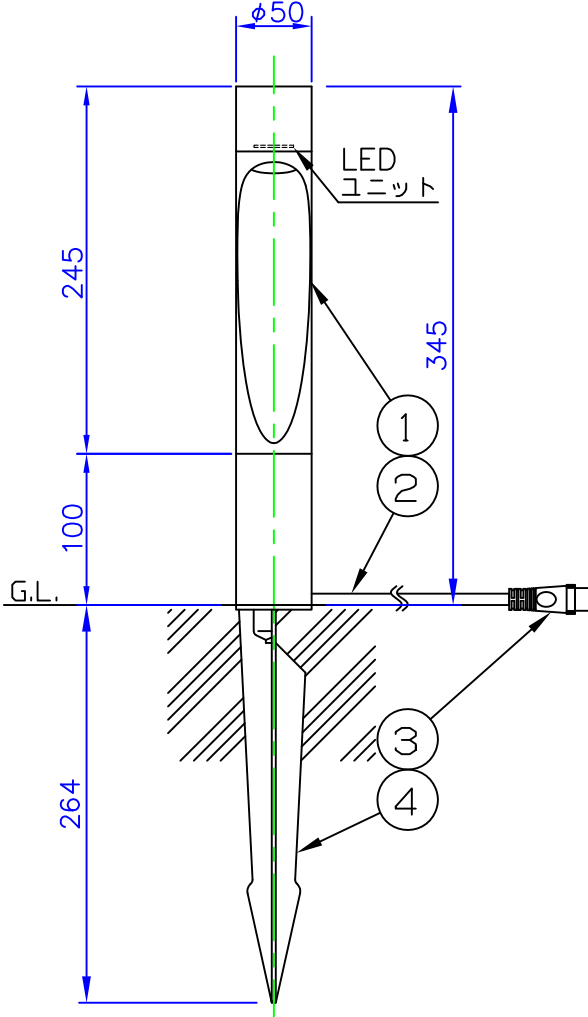

LED技術の進展にともない、本製品のワット数や器具光束を納品前に変更することがありますので、事前にルイスポールセンにご確認ください。

230201
231227
230518

タイプ	品番	色	LED色温度 (K)	器具光束 (lm)
本体	5747402908	アルミ色	2700	252
	5747402898		3000	
	5747402542	ゴールドメタリック	2700	
	5747402539		3000	
	5747408782	ブラック	2700	
	5747408795		3000	
電源ボックス	5747929766			

⚠ 安全に関するご注意

- ◇ 防雨型器具です。浴室など湿気の多い場所では使用しないでください。絶縁不良による感電、火災の原因となることがあります。
- ◇ くぼ地や冠水のおそれがある場所には取付けないでください。浸水による感電、漏電、火災のおそれがあります。

使用上のご注意

- ・ 施工は、電気設備基準、内線規程に従ってください。
- ・ 凹凸のない水平な面に取付けてください。
- ・ 設置は必ず水平になるように施工してください。
- ・ ご使用前に取扱説明書をよくご覧の上、正しくご使用ください。

7					特記事項： ◇ 電源電圧100V、200Vに対応 ◇ LED色温度：別表参照 ◇ Ra 90 ◇ 本体に5m延長ケーブルとT型コネクターが付属	品名： フリント ガーデン ボード ショート
6						デザイン： クリスチャン・フリント
5						品番： 別表参照
4	スパイク	キャストアルミ	1	黒色塗装仕上		
3	コネクター	樹脂	1	黒色		
2	ケーブル	キャブタイヤ	1	2芯 0.75mm ² 0.7m	消費電力 8W	
1	本体	キャストアルミ 押出成形アルミ	1	塗装仕上		
部番	部品名	材質	数量	摘要	質量 1.4 kg	

単位：mm 第三角法 (JIS A-4)

※本品の規格および外観は改良のため予告なしに変更する事がありますので、あらかじめご了承ください。

作成日：2024/02/01