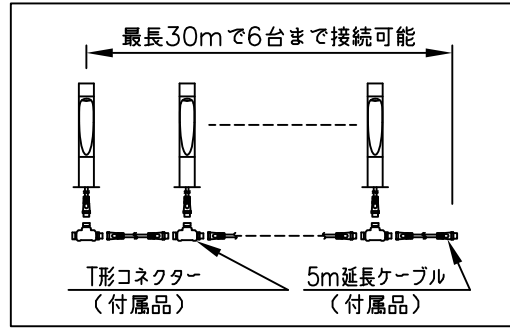

LED技術の進展にともない、本製品のワット数や器具光束を納品前に変更することがありますので、事前にルイスポールセンにご確認ください。

230201
231227
230518

タイプ	品番	色	LED色温度 (K)	器具光束 (lm)
本体	5747402908	アルミ色	2700	252
	5747402898		3000	
	5747402542	ゴールドメタリック	2700	
	5747402539		3000	
	5747408782	ブラック	2700	
	5747408795		3000	
電源ボックス	5747929766			

7					特記事項： ◇ 電源電圧100V、200Vに対応 ◇ LED色温度：別表参照 ◇ Ra 90 ◇ 本体に5m延長ケーブルとT型コネクターが付属	品名： フリント ガーデン ボード ショート
6						デザイン： クリスチャン・フリント
5						品番： 別表参照
4	スパイク	キャストアルミ	1	黒色塗装仕上		
3	コネクター	樹脂	1	黒色		
2	ケーブル	キャブタイヤ	1	2芯 0.75mm ² 0.7m	消費電力 8W	
1	本体	キャストアルミ 押出成形アルミ	1	塗装仕上		
部番	部品名	材質	数量	摘要	質量 1.4 kg	

単位：mm 第三角法 (JIS A-4)

※本品の規格および外観は改良のため予告なしに変更する事がありますので、あらかじめご了承ください。

作成日：2024/02/01