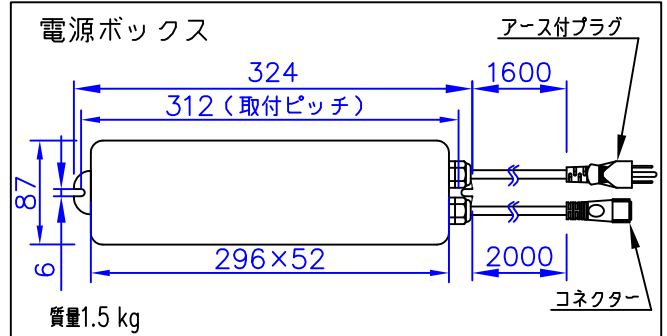

LED技術の進展にともない、本製品のワット数や器具光束を納品前に変更することがありますので、事前にルイスポールセンにご確認ください。

230201
231227
230518

タイプ	品番	色	LED色温度 (K)	器具光束 (lm)
本体	5747402908	アルミ色	2700	252
	5747402898		3000	
	5747402542	ゴールドメタリック	2700	
	5747402539		3000	
	5747408782	ブラック	2700	
	5747408795		3000	
電源ボックス	5747929766			

7					特記事項： ◇ 電源電圧100V、200Vに対応 ◇ LED色温度：別表参照 ◇ Ra 90 ◇ 本体に5m延長ケーブルとT型コネクターが付属	品名： フリント ガーデン ボード ショート
6						デザイン： クリスチャン・フリント
5						品番： 別表参照
4	スパイク	キャストアルミ	1	黒色塗装仕上		
3	コネクター	樹脂	1	黒色		
2	ケーブル	キャブタイヤ	1	2芯 0.75mm ² 0.7m	消費電力 8W	
1	本体	キャストアルミ 押出成形アルミ	1	塗装仕上		
部番	部品名	材質	数量	摘要	質量 1.4 kg	

単位：mm 第三角法 (JIS A-4)

※本品の規格および外観は改良のため予告なしに変更する事がありますので、あらかじめご了承ください。

作成日：2024/02/01