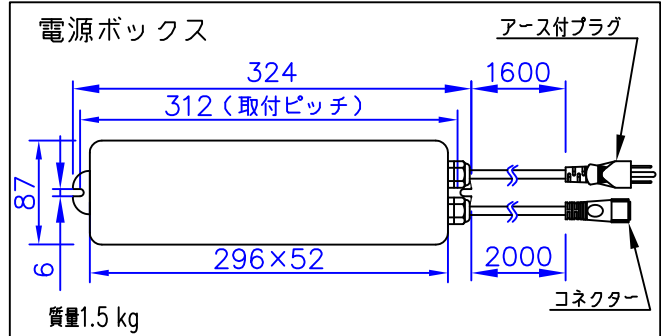

LED技術の進展にともない、本製品のワット数や器具光束を納品前に変更することがありますので、事前にルイスポールセンにご確認ください。

230201
231227
230518

タイプ	品番	色	LED色温度 (K)	器具光束 (lm)
本体	5747402995	アルミ色	2700	252
	5747402982		3000	
	5747402636	コールドメタリック	2700	
	5747402623		3000	
	5747408818	ブラック	2700	
	5747408821		3000	
電源ボックス	5747929766			

部番	部品名	材質	数量	摘要	質量	消費電力
7						
6						
5						
4	スパイク	キャストアルミ	1	黒色塗装仕上		
3	コネクター	樹脂	1	黒色		
2	ケーブル	キャブタイヤ	1	2芯 0.75mm ² 0.3m	8W	
1	本体	キャストアルミ 押出成形アルミ	1	塗装仕上		
部番	部品名	材質	数量	摘要	質量	1.7 kg

特記事項：
 ◇ 電源電圧100V、200Vに対応
 ◇ LED色温度：別表参照
 ◇ Ra 90
 ◇ 本体に5m延長ケーブルとT型コネクターが付属

品名：
 フリント ガーデン ボラード ロング
 デザイン：
 クリスチャン・フリント
 品番：
 別表参照

単位：mm 第三角法 (JIS A-4)

※本品の規格および外観は改良のため予告なしに変更する事がありますので、あらかじめご了承ください。

作成日：2024/02/01