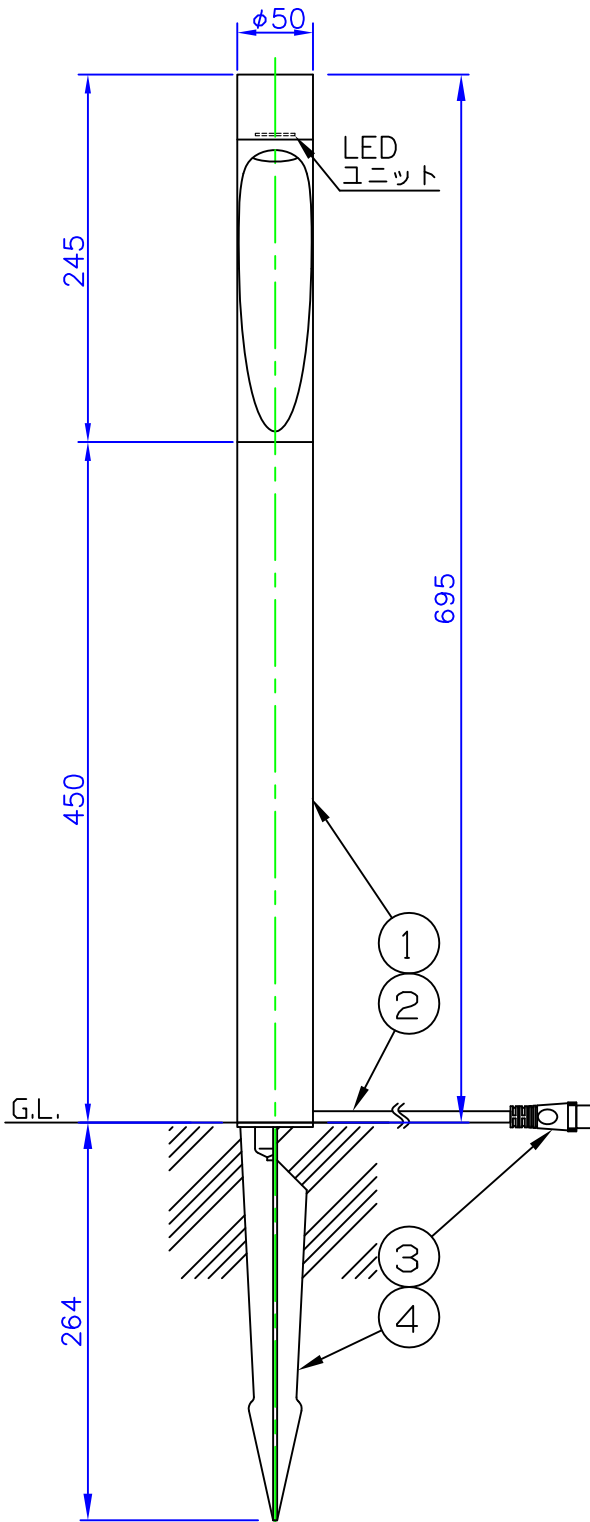

LED技術の進展にともない、本製品のワット数や器具光束を納品前に変更することがありますので、事前にルイスポールセンにご確認ください。

230201
231227
230518

タイプ	品番	色	LED色温度 (K)	器具光束 (lm)
本体	5747402995	アルミ色	2700	252
	5747402982		3000	
	5747402636	コールドメタリック	2700	
	5747402623		3000	
	5747408818	ブラック	2700	
	5747408821		3000	
電源ボックス	5747929766			

部番	部品名	材質	数量	摘要	質量	消費電力
7						
6						
5						
4	スパイク	キャストアルミ	1	黒色塗装仕上		
3	コネクター	樹脂	1	黒色		
2	ケーブル	キャブタイヤ	1	2芯 0.75mm ² 0.3m	8W	
1	本体	キャストアルミ 押出成形アルミ	1	塗装仕上		
部番	部品名	材質	数量	摘要	質量	1.7 kg

特記事項：
 ◇ 電源電圧100V、200Vに対応
 ◇ LED色温度：別表参照
 ◇ Ra 90
 ◇ 本体に5m延長ケーブルとT型コネクターが付属

品名：
 フリント ガーデン ボラード ロング
 デザイン：
 クリスチャン・フリント
 品番：
 別表参照

単位：mm 第三角法 (JIS A-4)

※本品の規格および外観は改良のため予告なしに変更する事がありますので、あらかじめご了承ください。

作成日：2024/02/01