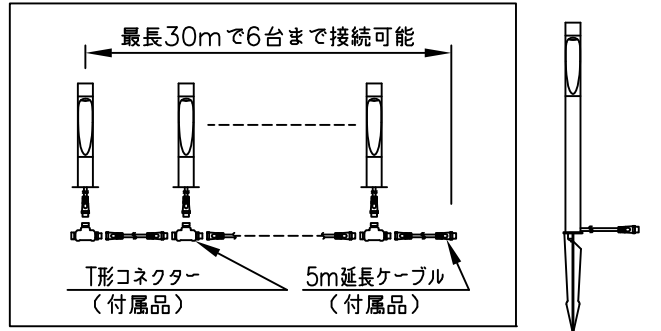

LED技術の進展にともない、本製品のワット数や器具光束を納品前に変更することがありますので、事前にルイスポールセンにご確認ください。

230201
231227
230518

タイプ	品番	色	LED色温度 (K)	器具光束 (lm)
本体	5747402995	アルミ色	2700	252
	5747402982		3000	
	5747402636	コールドメタリック	2700	
	5747402623		3000	
	5747408818	ブラック	2700	
	5747408821		3000	
電源ボックス	5747929766			

⚠ 安全に関するご注意

- ◇ 防雨型器具です。浴室など湿気の多い場所では使用しないでください。絶縁不良による感電、火災の原因となることがあります。
- ◇ くぼ地や冠水のおそれがある場所には取付けないでください。浸水による感電、漏電、火災のおそれがあります。

使用上のご注意

- ・ 施工は、電気設備基準、内線規程に従ってください。
- ・ 凹凸のない水平な面に取付けてください。
- ・ 設置は必ず水平になるように施工してください。
- ・ ご使用前に取扱説明書をよくご覧の上、正しくご使用ください。

部番	部品名	材質	数量	摘要	質量	消費電力
7						
6						
5						
4	スパイク	キャストアルミ	1	黒色塗装仕上		
3	コネクター	樹脂	1	黒色		
2	ケーブル	キャブタイヤ	1	2芯 0.75mm ² 0.3m	8W	
1	本体	キャストアルミ 押出成形アルミ	1	塗装仕上		
部番	部品名	材質	数量	摘要	質量	1.7 kg

特記事項：
 ◇ 電源電圧100V、200Vに対応
 ◇ LED色温度：別表参照
 ◇ Ra 90
 ◇ 本体に5m延長ケーブルとT型コネクターが付属

品名：
 フリント ガーデン ボラード ロング
 デザイン：
 クリスチャン・フリント
 品番：
 別表参照

単位：mm 第三角法 (JIS A-4)

※本品の規格および外観は改良のため予告なしに変更する事がありますので、あらかじめご了承ください。

作成日：2024/02/01