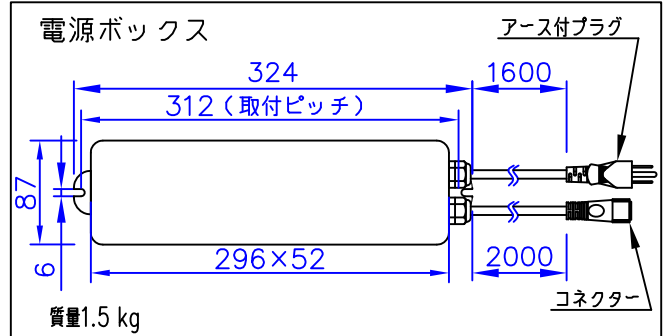

LED技術の進展にともない、本製品のワット数や器具光束を納品前に変更することがありますので、事前にルイスポールセンにご確認ください。

230201
231227
230517

タイプ	品番	色	LED色温度 (K)	器具光束 (lm)
本体	5747405743	アルミ色	2700	275
	5747405730		3000	288
	5747405691	ゴールドメタリック	2700	247
	5747405688		3000	259
	5747409451	ブラック	2700	—
	5747409448		3000	—
電源ボックス	5747929766			

部番	部品名	材質	数量	摘要	質量	消費電力	品名
7							品名：
6							ピュステッド ガーデン ポラード ショート
5							デザイン：
4	スパイク	キャストアルミ	1	黒色塗装仕上			ピーター・ピュステッド
3	コネクター	樹脂	1	黒色			品番：
2	ケーブル	キャブタイヤ	1	2芯 0.75mm ² 0.8m	消費電力 16W		別表参照
1	本体	キャストアルミ 押出成形アルミ	1	塗装仕上			
部番	部品名	材質	数量	摘要	質量 1.9 kg		

単位：mm 第三角法 (JIS A-4)

※本品の規格および外観は改良のため予告なしに変更する事がありますので、あらかじめご了承ください。

作成日：2024/02/01