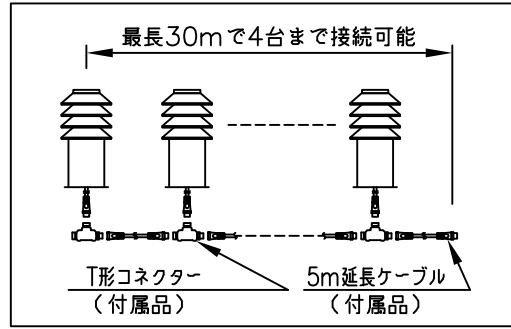

LED技術の進展にともない、本製品のワット数や器具光束を納品前に変更することがありますので、事前にルイスポールセンにご確認ください。

230201
231227
230517

タイプ	品番	色	LED色温度 (K)	器具光束 (lm)
本体	5747405743	アルミ色	2700	275
	5747405730		3000	288
	5747405691	ゴールドメタリック	2700	247
	5747405688		3000	259
	5747409451	ブラック	2700	—
	5747409448		3000	—
電源ボックス	5747929766			

部番	部品名	材質	数量	摘要	質量	消費電力	品名
7							品名：
6							ピュステッド ガーデン ポラード ショート
5							デザイン：
4	スパイク	キャストアルミ	1	黒色塗装仕上			ピーター・ピュステッド
3	コネクター	樹脂	1	黒色			品番：
2	ケーブル	キャブタイヤ	1	2芯 0.75mm ² 0.8m	消費電力 16W		別表参照
1	本体	キャストアルミ 押出成形アルミ	1	塗装仕上			
部番	部品名	材質	数量	摘要	質量 1.9 kg		

単位：mm 第三角法 (JIS A-4)

※本品の規格および外観は改良のため予告なしに変更する事がありますので、あらかじめご了承ください。

作成日：2024/02/01