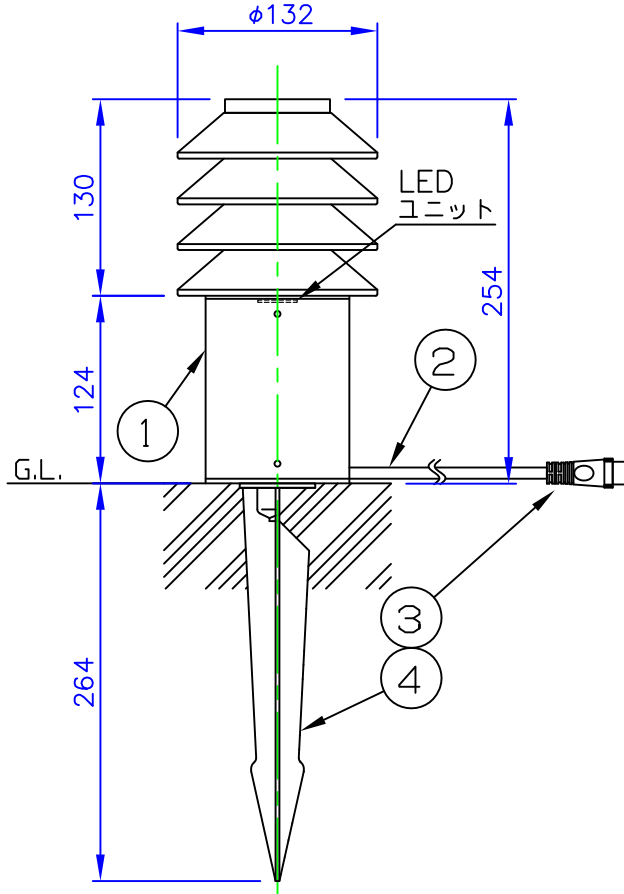

LED技術の進展にともない、本製品のワット数や器具光束を納品前に変更することがありますので、事前にルイスポールセンにご確認ください。

230201
231227
230517

タイプ	品番	色	LED色温度 (K)	器具光束 (lm)
本体	5747405743	アルミ色	2700	275
	5747405730		3000	288
	5747405691	ゴールドメタリック	2700	247
	5747405688		3000	259
	5747409451	ブラック	2700	—
	5747409448		3000	—
電源ボックス	5747929766			

⚠ 安全に関するご注意

- ◇ 防雨型器具です。浴室など湿気の多い場所では使用しないでください。絶縁不良による感電、火災の原因となることがあります。
- ◇ くぼ地や冠水のおそれがある場所には取付けないでください。浸水による感電、漏電、火災のおそれがあります。

使用上のご注意

- ・ 施工は、電気設備基準、内線規程に従ってください。
- ・ 凹凸のない水平な面に取付けてください。
- ・ 設置は必ず水平になるように施工してください。
- ・ ご使用前に取扱説明書をよくご覧の上、正しくご使用ください。

部番	部品名	材質	数量	摘要	質量	消費電力	品名
7							品名：
6							ピュステッド ガーデン ポラード ショート
5							デザイン：
4	スパイク	キャストアルミ	1	黒色塗装仕上			ピーター・ピュステッド
3	コネクター	樹脂	1	黒色			品番：
2	ケーブル	キャブタイヤ	1	2芯 0.75mm ² 0.8m	消費電力 16W		別表参照
1	本体	キャストアルミ 押出成形アルミ	1	塗装仕上			
部番	部品名	材質	数量	摘要	質量 1.9 kg		

単位：mm 第三角法 (JIS A-4)

※本品の規格および外観は改良のため予告なしに変更する事がありますので、あらかじめご了承ください。

作成日：2024/02/01