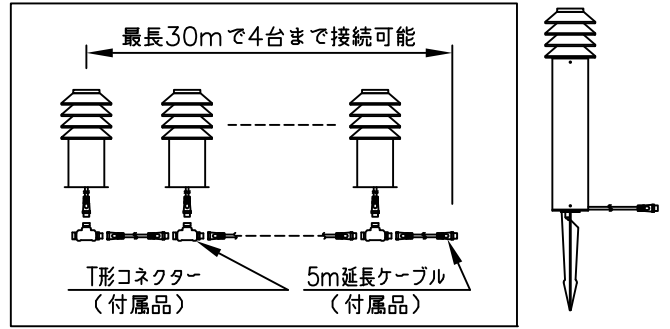

LED技術の進展にともない、本製品のワット数や器具光束を納品前に変更することがありますので、事前にルイスポールセンにご確認ください。

230201
231227
230517

タイプ	品番	色	LED色温度 (K)	器具光束 (lm)
本体	5747405772	アルミ色	2700	275
	5747405769		3000	288
	5747405714	コールドテール色	2700	247
	5747405701		3000	259
	5747409480	ブラック	2700	—
	5747409477		3000	—
電源ボックス	5747929766			

⚠ 安全に関するご注意

- ◇ 防雨型器具です。浴室など湿気の多い場所では使用しないでください。絶縁不良による感電、火災の原因となることがあります。
- ◇ くぼ地や冠水のおそれがある場所には取付けしないでください。浸水による感電、漏電、火災のおそれがあります。

使用上のご注意

- ・ 施工は、電気設備基準、内線規程に従ってください。
- ・ 凹凸のない水平な面に取付けてください。
- ・ 設置は必ず水平になるように施工してください。
- ・ ご使用前に取扱説明書をよくご覧の上、正しくご使用ください。

部番	部品名	材質	数量	摘要	質量	消費電力	品名
7							品名：
6							ビュステッド ガーデン ボード ロング
5							デザイン：
4	スパイク	キャストアルミ	1	黒色塗装仕上			ピーター・ビュステッド
3	コネクター	樹脂	1	黒色			品番：
2	ケーブル	キャブタイヤ	1	2芯 0.75mm ² 0.5m	消費電力 16W		別表参照
1	本体	キャストアルミ 押出成形アルミ	1	塗装仕上			
部番	部品名	材質	数量	摘要	質量 2.5 kg		