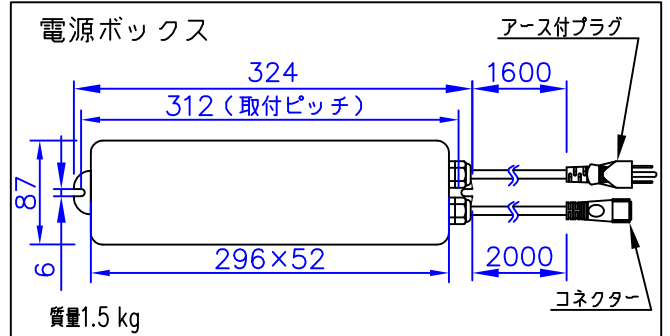

LED技術の進展にともない、本製品のワット数や器具光束を納品前に変更することがありますので、事前にルイスポールセンにご確認ください。

230201
231227
230517

タイプ	品番	色	LED色温度 (K)	器具光束 (lm)
本体	5747405772	アルミ色	2700	275
	5747405769		3000	288
	5747405714	コールドテール色	2700	247
	5747405701		3000	259
	5747409480	ブラック	2700	—
	5747409477		3000	—
電源ボックス	5747929766			

部番	部品名	材質	数量	摘要	質量	消費電力	品名
7							品名：
6							ビュステッド ガーデン ボード ロング
5							デザイン：
4	スパイク	キャストアルミ	1	黒色塗装仕上			ピーター・ビュステッド
3	コネクター	樹脂	1	黒色			品番：
2	ケーブル	キャブタイヤ	1	2芯 0.75mm ² 0.5m	消費電力 16W		別表参照
1	本体	キャストアルミ 押出成形アルミ	1	塗装仕上			
部番	部品名	材質	数量	摘要	質量 2.5 kg		

単位：mm 第三角法 (JIS A-4)

※本品の規格および外観は改良のため予告なしに変更する事がありますので、あらかじめご了承ください。

作成日：2024/02/01