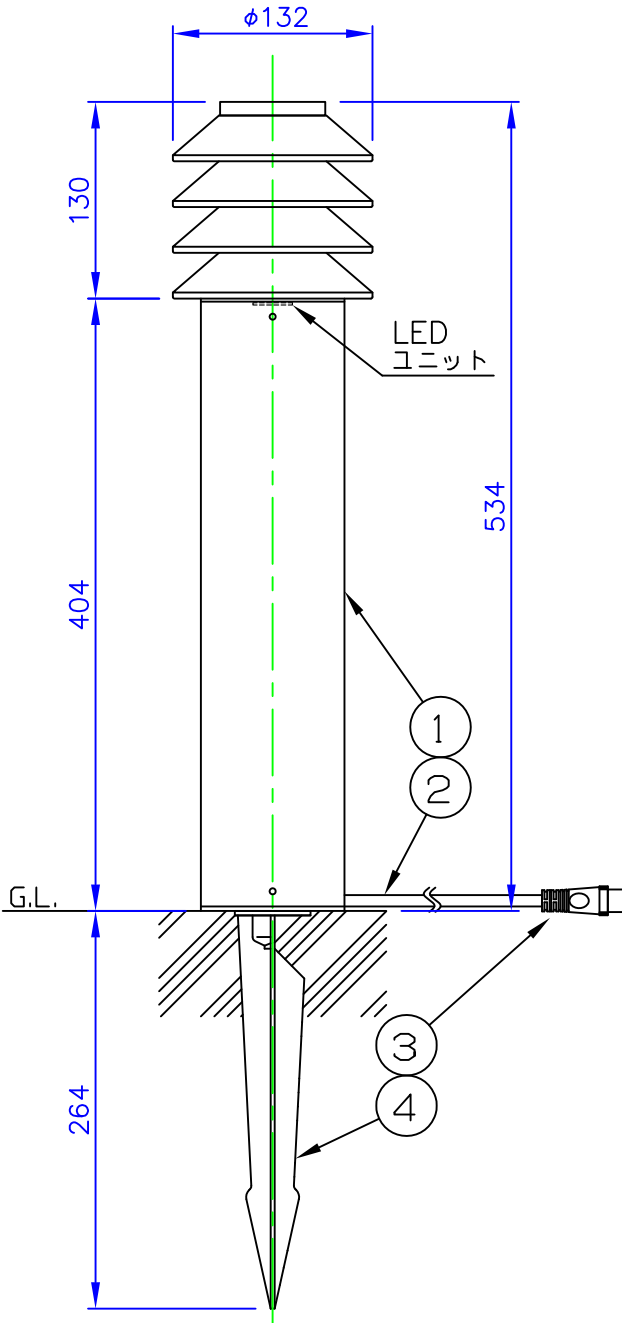

LED技術の進展にともない、本製品のワット数や器具光束を納品前に変更することがありますので、事前にルイスポールセンにご確認ください。

230201
231227
230517

タイプ	品番	色	LED色温度 (K)	器具光束 (lm)
本体	5747405772	アルミ色	2700	275
	5747405769		3000	288
	5747405714	コールドテール色	2700	247
	5747405701		3000	259
	5747409480	ブラック	2700	—
	5747409477		3000	—
電源ボックス	5747929766			

部番	部品名	材質	数量	摘要	質量	消費電力	品名
7							品名：
6							ビュステッド ガーデン ボード ロング
5							デザイン：
4	スパイク	キャストアルミ	1	黒色塗装仕上			ピーター・ビュステッド
3	コネクター	樹脂	1	黒色			品番：
2	ケーブル	キャブタイヤ	1	2芯 0.75mm ² 0.5m	消費電力 16W		別表参照
1	本体	キャストアルミ 押出成形アルミ	1	塗装仕上			
部番	部品名	材質	数量	摘要	質量 2.5 kg		

単位：mm 第三角法 (JIS A-4)

※本品の規格および外観は改良のため予告なしに変更する事がありますので、あらかじめご了承ください。

作成日：2024/02/01