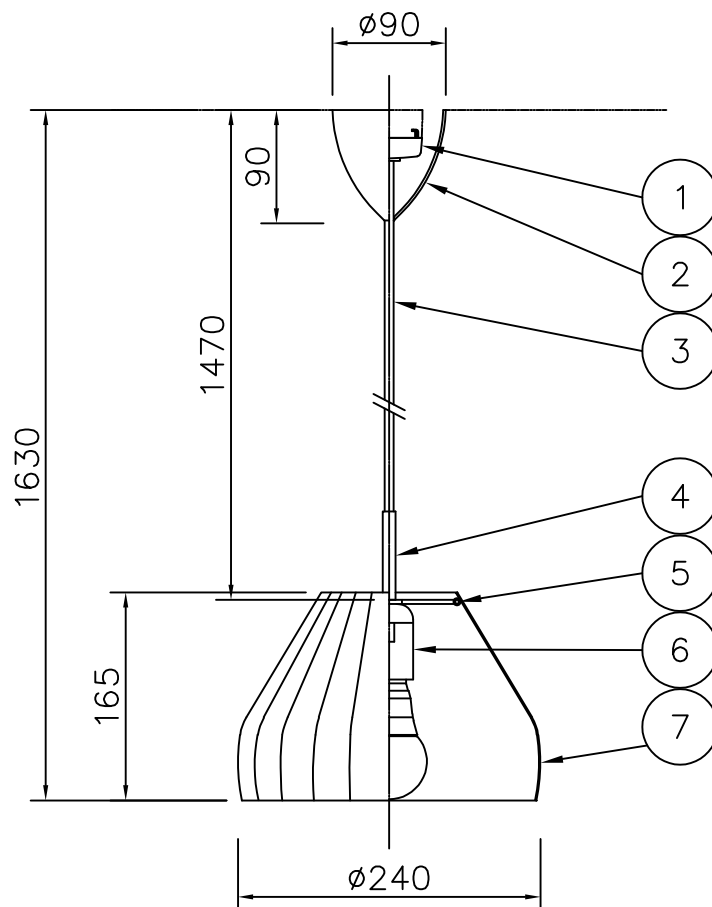

LE KLINT

電球形LEDランプ°

※LED電球は100W相当まで使用できますが、75W相当のLED電球を同梱しています。 ※白熱電球は使用できません。

7	シェード	ALP	1	白色塗装	品番	facet pendant lamp 140 white			
6	ソケット	樹脂	1	白色		KP 140W			
5	シェード受け金具	SPC	1	シルバー色	適合ランプ	E26 電球形LEDランプ LDA12L			
4	灯具パイプ	BsT	1	白色塗装	(100W型 12.3W)				
3	コード	布	1	白色 丸打ちコード	取付場所	室内 天井取付専用			
2	フランジ	樹脂	1	白色	認証	PSE			
1	引掛シーリング	ユリア樹脂	1	250V6A	スイッチ 無し	尺度	1/6	承認	
部番	部品名	材質	数	備考		質量	0.3kg		