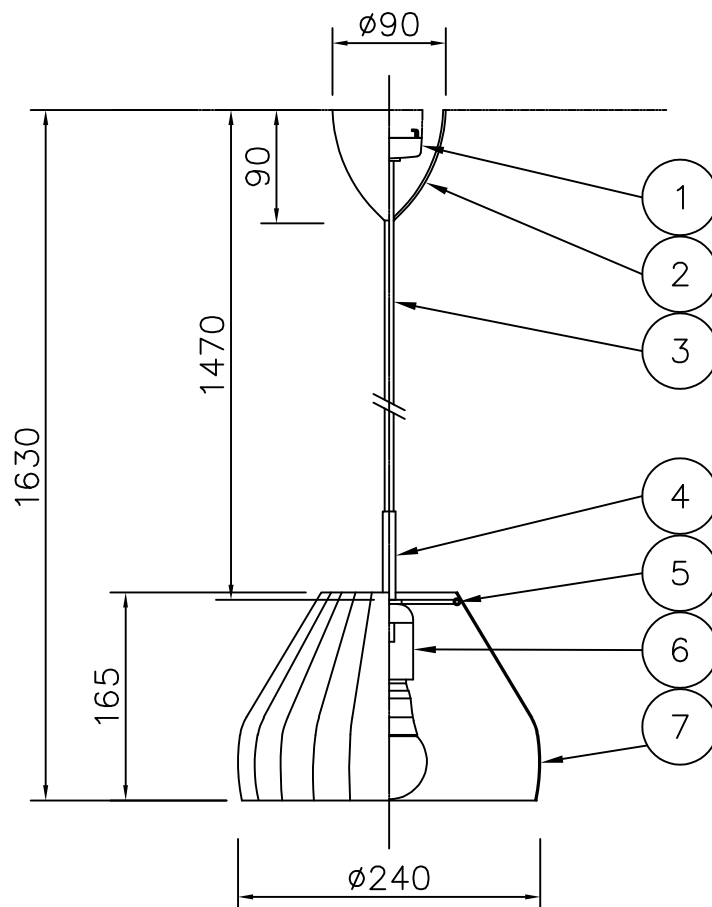

LE KLINT

電球形LEDランプ°

※LED電球は100W相当まで使用できますが、75W相当のLED電球を同梱しています。 ※白熱電球は使用できません。

7	シェード	ALP	1	黒色塗装	品番	facet pendant lamp 140 black			
6	ソケット	樹脂	1	白色		KP 140B			
5	シェード受け金具	SPC	1	シルバー色	適合ランプ	E26 電球形LEDランプ LDA12L			
4	灯具パイプ	BsT	1	黒色塗装	(100W型 12.3W)				
3	コード	布	1	黒色 丸打ちコード	取付場所	室内 天井取付専用			
2	フランジ	樹脂	1	黒色	認証	PSE			
1	引掛シーリング	ユリア樹脂	1	250V6A	スイッチ 無し	尺度	1/6	承認	
部番	部品名	材質	数	備考		質量	0.3kg		