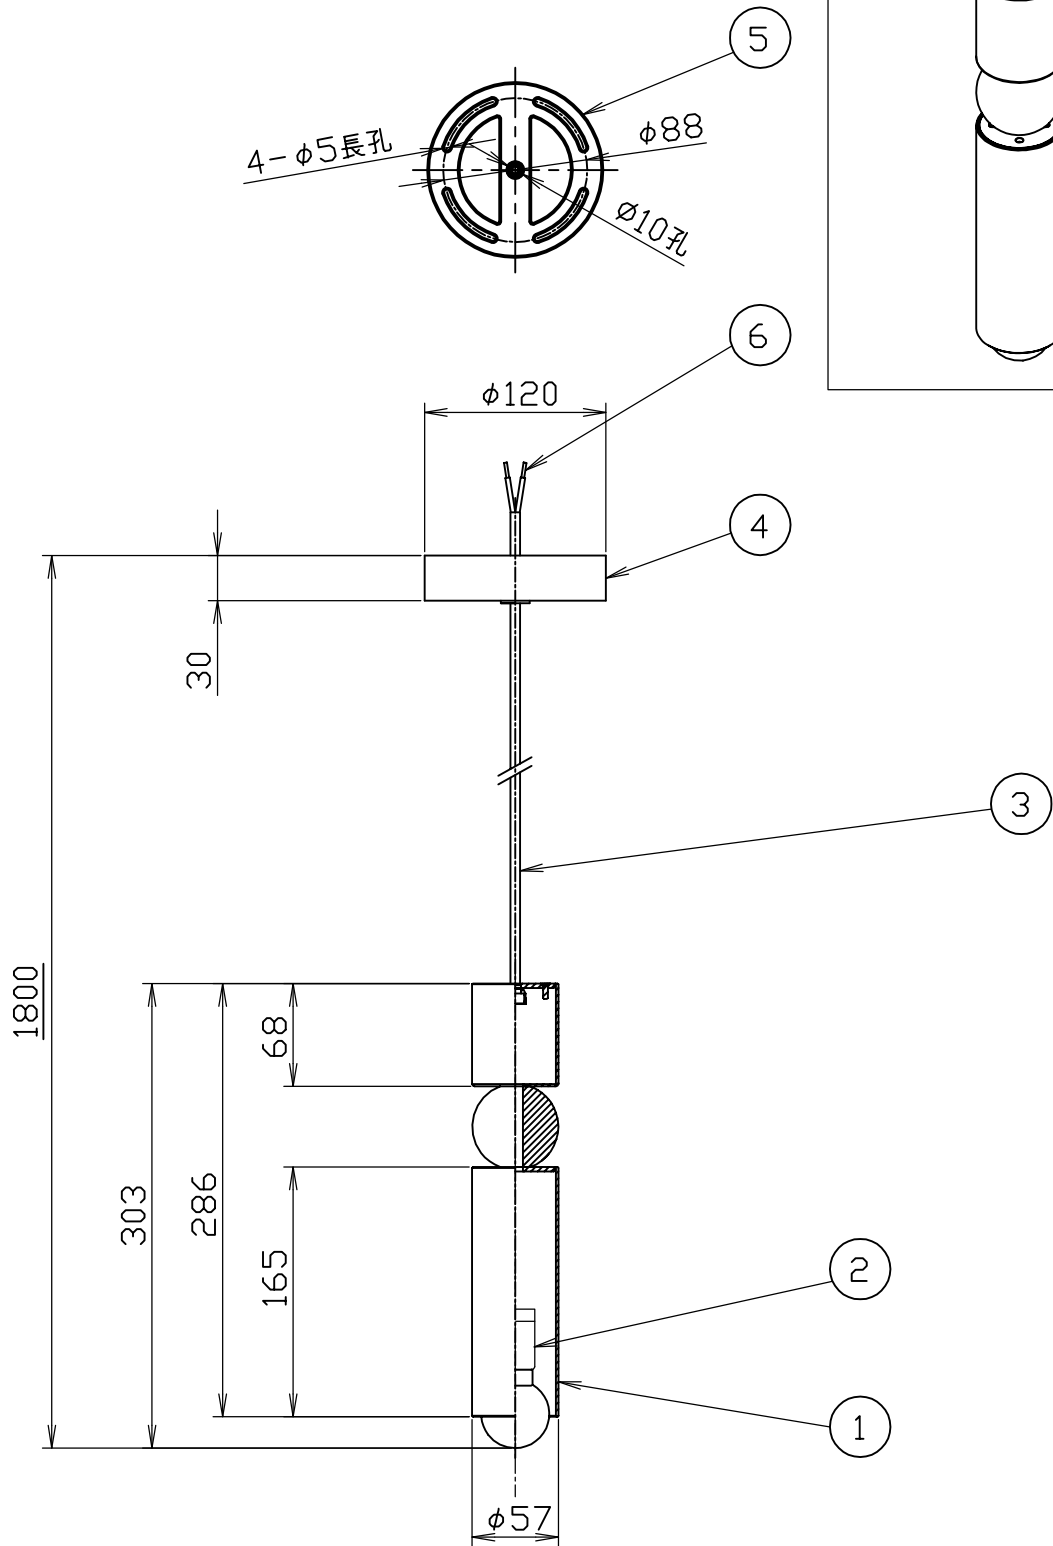

<FULCRUM PENDANT>

こちらの仕様図は直付け仕様となりますのでご注意ください。
 安全のためにご使用前に必ず取扱説明書をお読みください。
 *引掛けシーリング仕様の場合はフランジカップの寸法が変わります。

6	棒端子		2	直付仕様	尺 度 1/5 品 番 037000000033/CHROME 037000000034/GOLD 037000000035/BLACK 質 量 1.05 kg 電 球 E26 LED 4W(G50) 検 印 印 藤 沢
5	天井ブラケット	鉄	1	直付仕様	
4	フランジカップ	鉄	1	直付仕様	
3	コード	HVCTF	1	直付仕様	
2	ソケット	磁器	1	口金 E26	
1	シェード	スチール/ガラス	1		
部番	部品名	材質	数	備考	作 成 日 2019.11.29  林物産