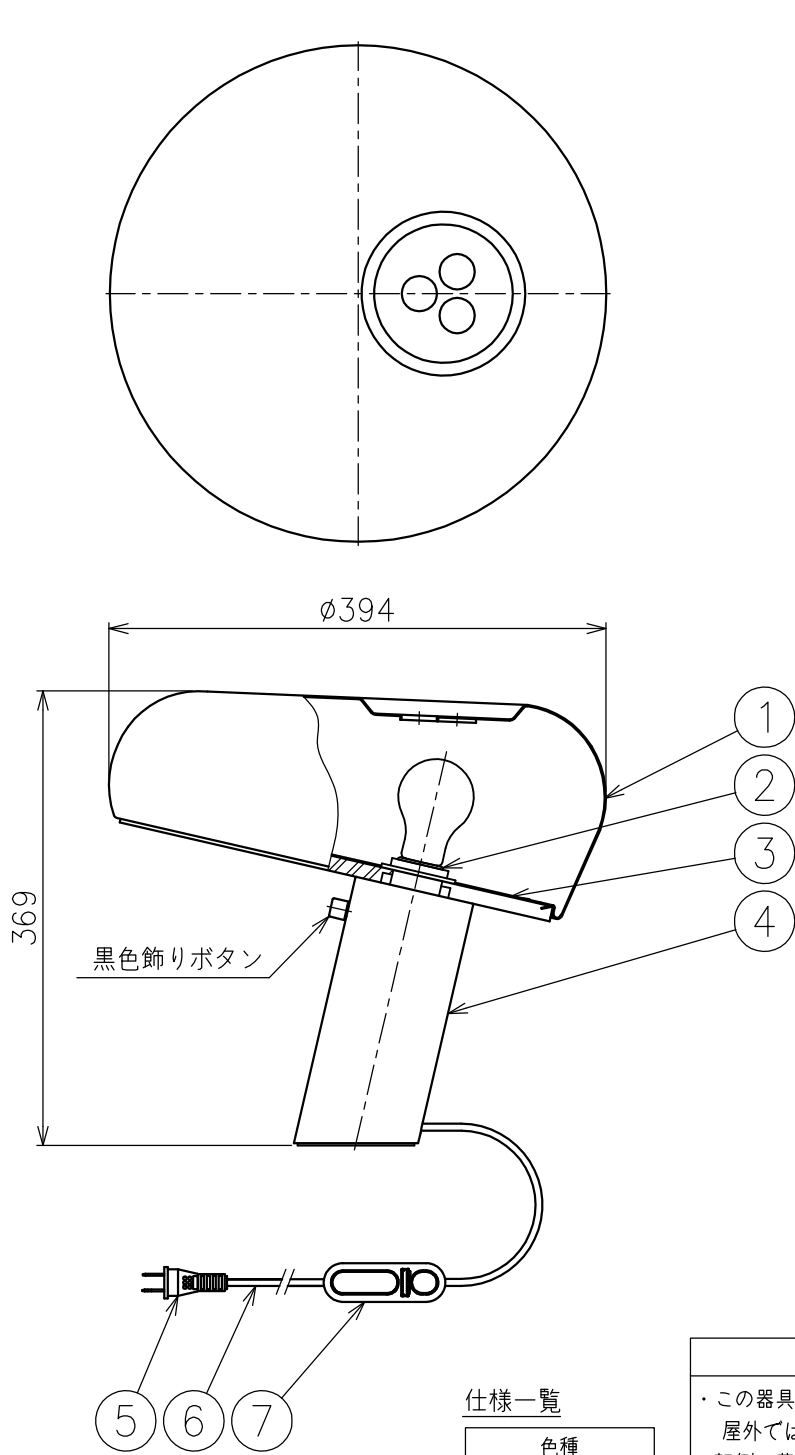

120720 180326 180510 241029

# FLOS

仕様一覧

色種	
BLK	Black
GRN	Green
ORG	Orange

△ 安全上のご注意

- ・この器具は非防水です。湿気の多い場所や屋外では使用しないでください。
- ・転倒・落下して危険が生じるおそれのある場所には設置しないでください。
- ・周囲温度の高い場所では、長時間使用しないでください。
- ・転倒した状態で使用しないでください。

8										特記事項	・屋内専用 ・調光タイプ ON-OFF 100%~10%、10%~100%	
7	調光器	樹脂	1	黒色								
6	コード	塩化ビニル	1	黒色 長さ1.8m								
5	プラグ	樹脂	1	黒色								
4	本体	大理石	1	白色、模様入り						光源	E26 普通ランプシリカ 100W×1	
3	セード受けガラス	ガラス	1	クリア								
2	ソケット	樹脂	1	黒色 E26								
1	セード	鋼板	1	色種欄参照						色種	Black,Green,Orange	
品番	品名	材質	数量	摘要				品番	SNOOPY			
第三角法	作図	KI	単位	mm	尺度	1/6	質量	7.9	kg			