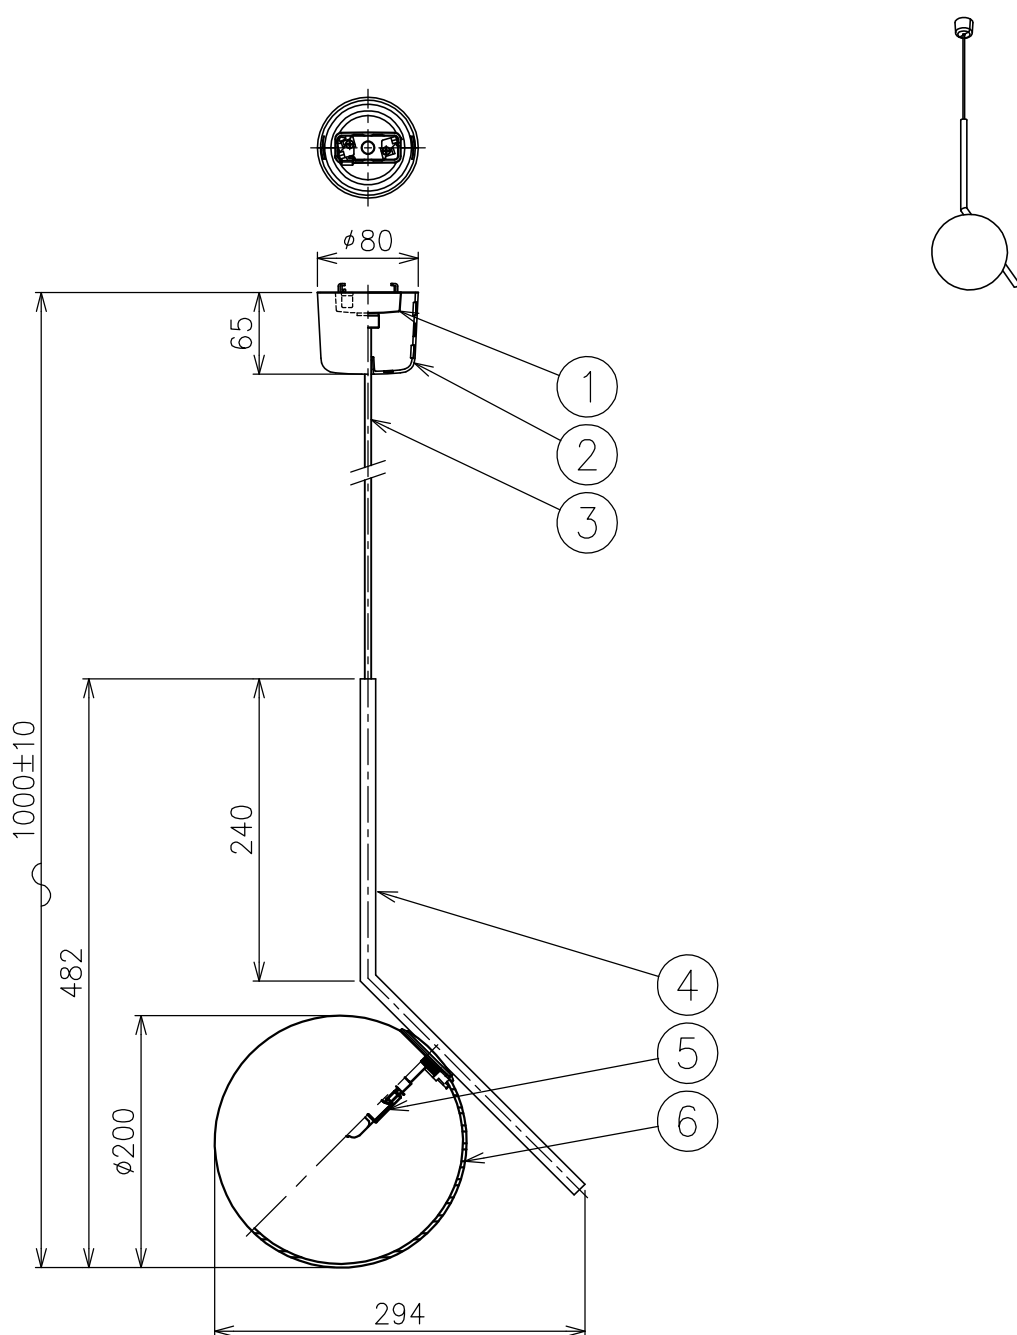

# FLOS

241122

### 仕様一覧

| 品番     | ④       |
|--------|---------|
| Black  | 鋼管塗装仕上  |
| Chrome | 鋼管メッキ仕上 |
| Brass  | 真鍮管磨き仕上 |

### △ 安全上のご注意

- ・この器具は非防水です。湿気の多い場所や外では使用しないでください。
- ・天井取付け専用器具です。傾斜天井には取付けないでください。
- ・落下して危険が生じるおそれのある場所には設置しないでください。
- ・湿度及び周囲温度の高い場所では、使用しないでください。

|      |             |       |    |             |    |     |    |     |    |       |                         |    |                 |
|------|-------------|-------|----|-------------|----|-----|----|-----|----|-------|-------------------------|----|-----------------|
| 8    |             |       |    |             |    |     |    |     |    |       |                         |    |                 |
| 7    |             |       |    |             |    |     |    |     |    |       |                         |    |                 |
| 6    | グローブ        | ガラス   | 1  | 白色          |    |     |    |     |    | 特記事項  | ・屋内専用                   |    |                 |
| 5    | ソケット        | セラミック | 1  | G9          |    |     |    |     |    |       |                         |    |                 |
| 4    | 本体          | 上記参照  | 1  | 色種参照、仕上上記参照 |    |     |    |     |    | 適合ランプ | G9 ハロピン電球フロスト 110V60W×1 |    |                 |
| 3    | コード         | 塩化ビニル | 1  | 黒色          |    |     |    |     |    |       |                         |    |                 |
| 2    | フランジ        | 樹脂    | 1  | 黒色          |    |     |    |     |    |       |                         |    |                 |
| 1    | 引掛シーリングキャップ | 樹脂    | 1  | 250V 6A     |    |     |    |     |    | 色種    | Black,Chrome,Brass      |    |                 |
| 品番   | 品名          | 材質    | 数量 | 摘要          |    |     |    |     |    |       |                         | 品番 | IC LIGHTS S1 JP |
| 第三角法 | 作図          | KI    | 単位 | mm          | 尺度 | 1/6 | 質量 | 2.2 | kg |       |                         |    |                 |