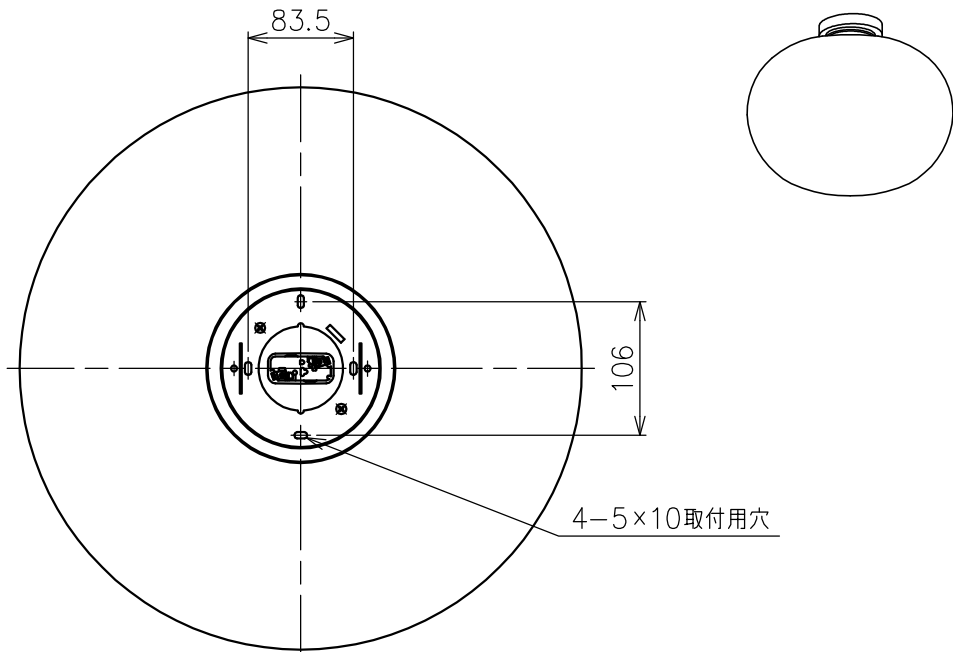

# FLOS

221025

付属品  
・取付ネジ：6ヶ

△ 安全上のご注意

- ・この器具は非防水です。湿気の多い場所や外では使用しないでください。
- ・天井取付け専用器具です。傾斜天井には取付けしないでください。
- ・落下して危険が生じるおそれのある場所には設置しないでください。
- ・湿度及び周囲温度の高い場所では、使用しないでください。

8	グローブ	ガラス	1	乳白色	特記事項	・屋内専用 ・取付簡易仕様	
7	ソケット	樹脂	1	黒色			
6	フランジ固定ナット	真鍮	2	M4 ニッケルメッキ			
5	グローブ受金具	鋼板	1	シルバー色塗装			
4	本体	鋼板/樹脂	1	白色	適合ランプ	E26 T形LED電球 2700K 13W×1 〈別売〉E26 二重管ハロゲンランプフロスト120V150W	
3	フランジ	鋼板	1	白色塗装			
2	取付板	鋼板	1	クロメート処理	色種	品番	
1	角型引掛シーリングキャップ	樹脂	1	125V 6A			
品番	品名	材質	数量	摘要			
第三角法	作図	KI	単位	mm	尺度	1/6 質量 5.4 kg	
						品番	GLO-BALL C2 ESY