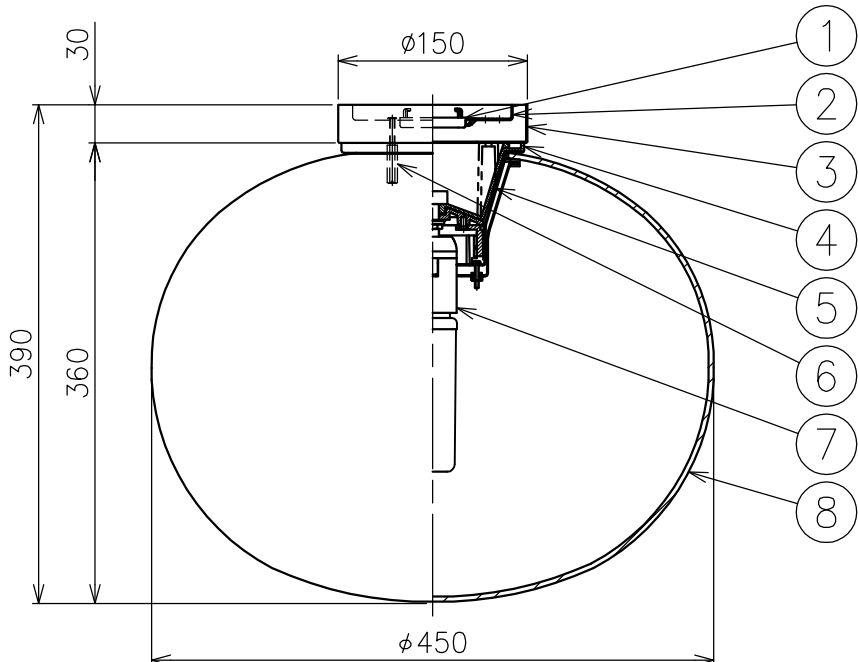

# FLOS

221025

付属品  
・取付ネジ：6ヶ

△ 安全上のご注意

- ・この器具は非防水です。湿気の多い場所や外では使用しないでください。
- ・天井取付け専用器具です。傾斜天井には取付けしないでください。
- ・落下して危険が生じるおそれのある場所には設置しないでください。
- ・湿度及び周囲温度の高い場所では、使用しないでください。

8	グローブ	ガラス	1	乳白色	特記事項	・屋内専用 ・取付簡易仕様	
7	ソケット	樹脂	1	黒色			
6	フランジ固定ナット	真鍮	2	M4 ニッケルメッキ			
5	グローブ受金具	鋼板	1	シルバー色塗装			
4	本体	鋼板/樹脂	1	白色	適合ランプ	E26 T形LED電球 2700K 13W×1 〈別売〉E26 二重管ハロゲンランプフロスト120V150W	
3	フランジ	鋼板	1	白色塗装			
2	取付板	鋼板	1	クロメート処理	色種	品番	
1	角型引掛シーリングキャップ	樹脂	1	125V 6A			
品番	品名	材質	数量	摘要			
第三角法	作図	KI	単位	mm	尺度	1/6 質量 5.4 kg	
						品番	GLO-BALL C2 ESY