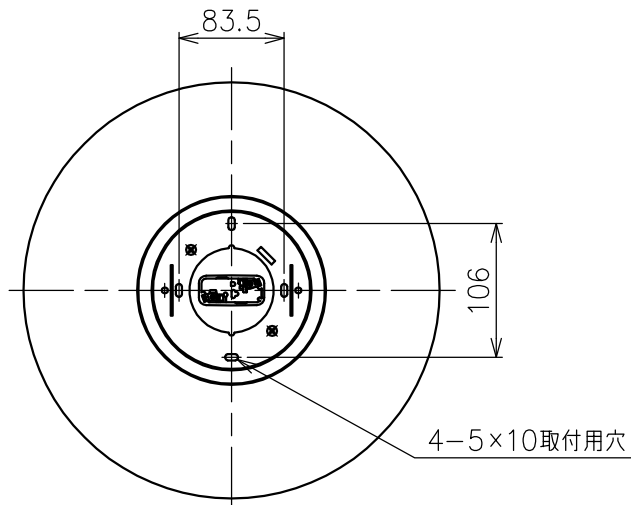

# FLOS

221025

**付属品**

・取付ネジ：6ヶ

**△ 安全上のご注意**

- ・この器具は非防水です。湿気の多い場所や外では使用しないでください。
- ・天井取付け専用器具です。傾斜天井には取付けしないでください。
- ・落下して危険が生じるおそれのある場所には設置しないでください。
- ・湿度及び周囲温度の高い場所では、使用しないでください。

8	グローブ	ガラス	1	乳白色	特記事項	・屋内専用 ・取付簡易仕様	
7	ソケット	樹脂	1	黒色			
6	フランジ固定ナット	真鍮	2	M4 ニッケルメッキ			
5	グローブ受金具	鋼板	1	シルバー色塗装			
4	本体	鋼板/樹脂	1	白色	適合ランプ	E26 T形LED電球 2700K 13W×1 〈別売〉E26 二重管ハロゲンランプフロスト120V100W	
3	フランジ	鋼板	1	白色塗装			
2	取付板	鋼板	1	クロメート処理	色種	品番	
1	角型引掛シーリングキャップ	樹脂	1	125V 6A			
品番	品名	材質	数量	摘要			
第三角法	作図	KI	単位	mm	尺度	1/6 質量 2.8 kg	
						品番	GLO-BALL C1 ESY