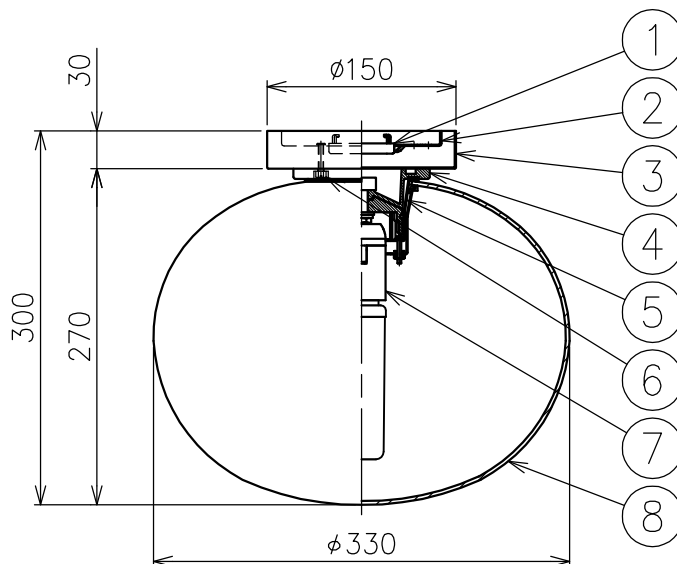

# FLOS

221025

**付属品**

・取付ネジ：6ヶ

**△ 安全上のご注意**

- ・この器具は非防水です。湿気の多い場所や外では使用しないでください。
- ・天井取付け専用器具です。傾斜天井には取付けしないでください。
- ・落下して危険が生じるおそれのある場所には設置しないでください。
- ・湿度及び周囲温度の高い場所では、使用しないでください。

8	グローブ	ガラス	1	乳白色	特記事項	・屋内専用 ・取付簡易仕様	
7	ソケット	樹脂	1	黒色			
6	フランジ固定ナット	真鍮	2	M4 ニッケルメッキ			
5	グローブ受金具	鋼板	1	シルバー色塗装			
4	本体	鋼板/樹脂	1	白色	適合ランプ	E26 T形LED電球 2700K 13W×1 〈別売〉E26 二重管ハロゲンランプフロスト120V100W	
3	フランジ	鋼板	1	白色塗装			
2	取付板	鋼板	1	クロメート処理	色種	品番	
1	角型引掛シーリングキャップ	樹脂	1	125V 6A			
品番	品名	材質	数量	摘要			
第三角法	作図	KI	単位	mm	尺度	1/6 質量 2.8 kg	
						品番	GLO-BALL C1 ESY