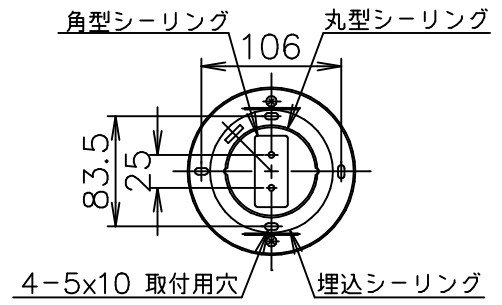

FLOS

150630 170707 190601

(特記) 傾斜天井20°まで対応可能です。

8	グローブ	ガラス	1	乳白色		
7	ソケット	樹脂	1	黒色 E26 4A 250V		
6	ホルダー	ポリカーボネート	1	透明	器具タイプ	屋内専用
5	バランス	SB	1	ユニクロメート		
4	コード	塩化ビニール	1	透明		
3	ワイヤー	SUS	1	φ1.2	適合	LED T型 1×13W 2700K 1400lm (E26)
2	フランジ	樹脂	1	白色	ランプ	<別売>ダブルチューブハロゲンランプ 1×150W (E26)
1	取付板	SPG	1	生地	色種	
品番	品名	材質	数量	摘要		名称
第三角法	作図 仲西	単位 mm	尺度	質量	5.6 kg	GLO-BALL S2 HOME