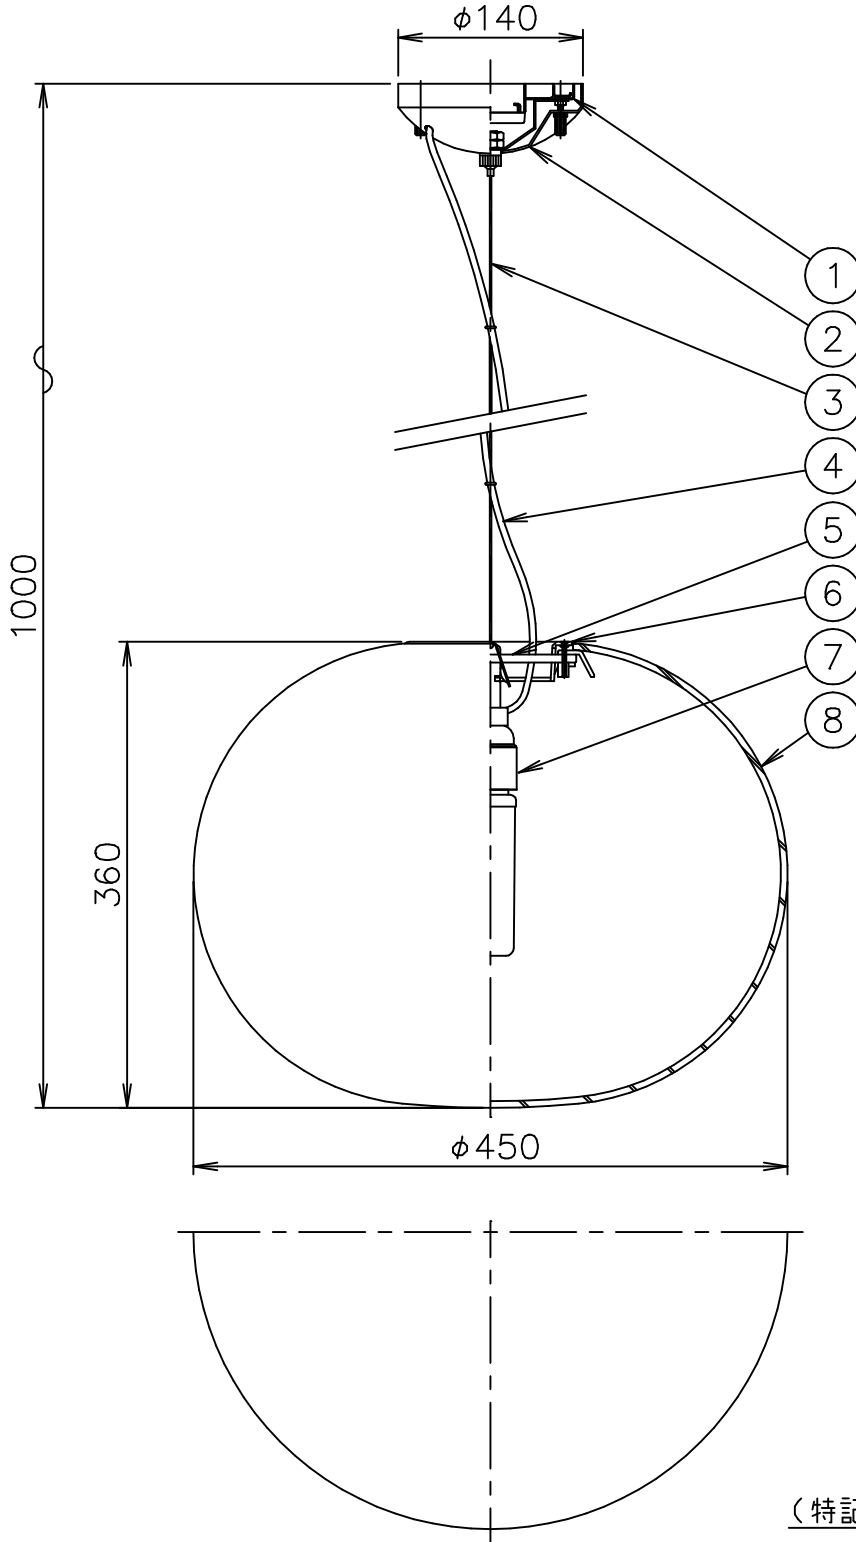

FLOS

150630 170707 190601

(特記) 傾斜天井20°まで対応可能です。

8	グローブ	ガラス	1	乳白色		
7	ソケット	樹脂	1	黒色 E26 4A 250V		
6	ホルダー	ポリカーボネート	1	透明	器具タイプ	屋内専用
5	バランス	SB	1	ユニクロメート		
4	コード	塩化ビニール	1	透明		
3	ワイヤー	SUS	1	φ1.2	適合	LED T型 1×13W 2700K 1400lm (E26)
2	フランジ	樹脂	1	白色	ランプ	<別売>ダブルチューブハロゲンランプ 1×150W (E26)
1	取付板	SPG	1	生地	色種	
品番	品名	材質	数量	摘要		名称
第三角法	作図 仲西	単位 mm	尺度	質量	5.6 kg	GLO-BALL S2 HOME