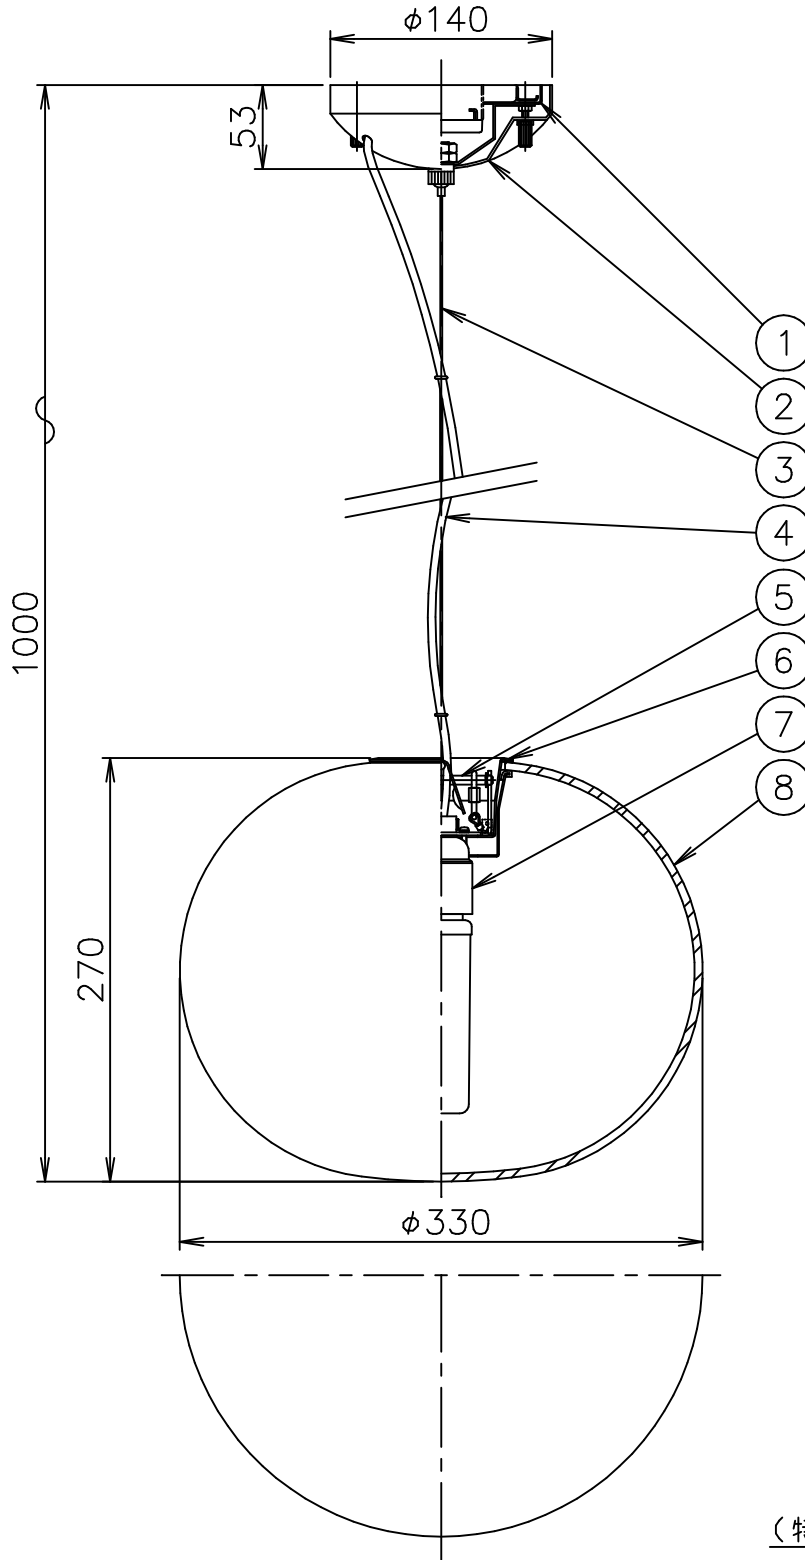

FLOS

190601

170707

150630

(特記) 傾斜天井20°まで対応可能です。

8	グローブ	ガラス	1	乳白色		
7	ソケット	樹脂	1	黒色 E26 4A 250V		
6	ホルダー	SPC	1	白色塗装	器具 タイプ	屋内専用
5	balanser	SB	1	ユニクロメート		
4	コード	塩化ビニール	1	透明		
3	ワイヤー	SUS	1	φ1.2	適合	LED T型 1×13W 2700K 1400lm (E26)
2	フランジ	樹脂	1	白色	ランプ	<別売>ダブルチューブハロゲンランプ 1×100W (E26)
1	取付板	SPG	1	生地	色種	
品番	品名	材質	数量	摘要		名称
第三角法	作図 仲西	単位 mm	尺度	質量	2.7 kg	