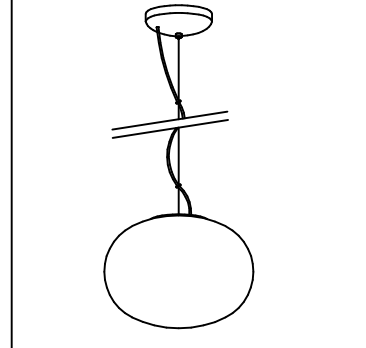

FLOS

190601

170707

150630

(特記) 傾斜天井20°まで対応可能です。

8	グローブ	ガラス	1	乳白色		
7	ソケット	樹脂	1	黒色 E26 4A 250V		
6	ホルダー	SPC	1	白色塗装	器具 タイプ	屋内専用
5	balanser	SB	1	ユニクロメート		
4	コード	塩化ビニール	1	透明		
3	ワイヤー	SUS	1	φ1.2	適合	LED T型 1×13W 2700K 1400lm (E26)
2	フランジ	樹脂	1	白色	ランプ	<別売>ダブルチューブハロゲンランプ 1×100W (E26)
1	取付板	SPG	1	生地	色種	
品番	品名	材質	数量	摘要		名称
第三角法	作図 仲西	単位 mm	尺度	質量	2.7 kg	