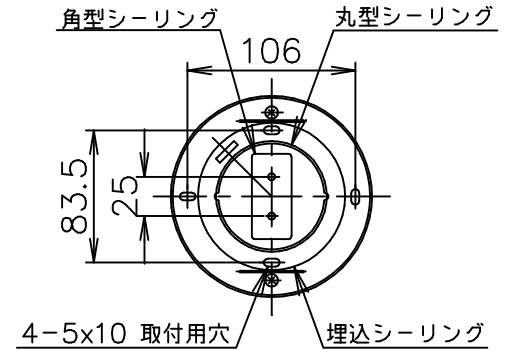

FLOS

190601

170707

150630

(特記) 傾斜天井20°まで対応可能です。

8	グローブ	ガラス	1	乳白色		
7	ソケット	樹脂	1	黒色 E26 4A 250V		
6	ホルダー	SPC	1	白色塗装	器具 タイプ	屋内専用
5	balanser	SB	1	ユニクロメート		
4	コード	塩化ビニール	1	透明		
3	ワイヤー	SUS	1	φ1.2	適合	LED T型 1×13W 2700K 1400lm (E26)
2	フランジ	樹脂	1	白色	ランプ	<別売>ダブルチューブハロゲンランプ 1×100W (E26)
1	取付板	SPG	1	生地	色種	
品番	品名	材質	数量	摘要		名称
第三角法	作図 仲西	単位 mm	尺度	質量	2.7 kg	