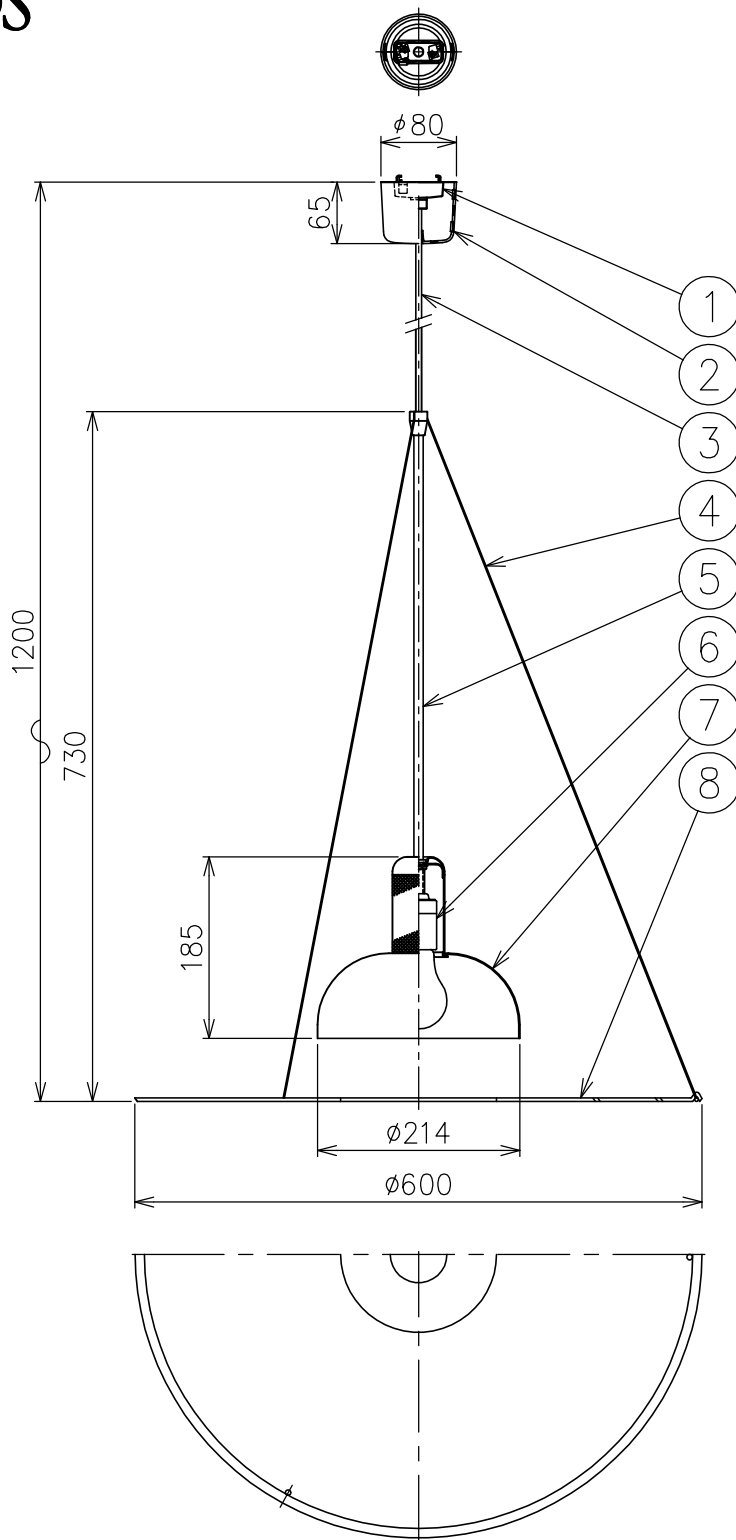

FLOS

241206

△ 安全上のご注意

- ・この器具は非防水です。湿気の多い場所や外では使用しないでください。
- ・天井取付け専用器具です。傾斜天井には取付けしないでください。
- ・落下して危険が生じるおそれのある場所には設置しないでください。
- ・湿度及び周囲温度の高い場所では、使用しないでください。

8	ディフューザー	アクリル	1	白色	特記事項	・屋内専用						
7	セード	鋼板	1	クロームメッキ								
6	ソケット	磁器	1	黒色 E26 300V 6A								
5	パイプ	アルミ	1	黒色塗装								
4	ワイヤー	ステンレス	3		適合ランプ	E26 普通ランプ シリカ 100W×1						
3	コード	塩化ビニル	1	黒色								
2	フランジ	樹脂	1	黒色								
1	引掛シーリングキャップ	樹脂	1	250V 6A	色種							
品番	品名	材質	数量	摘要			品番					
FRISBI JP				第三角法	作図	KI		単位	mm	尺度	1/6	質量