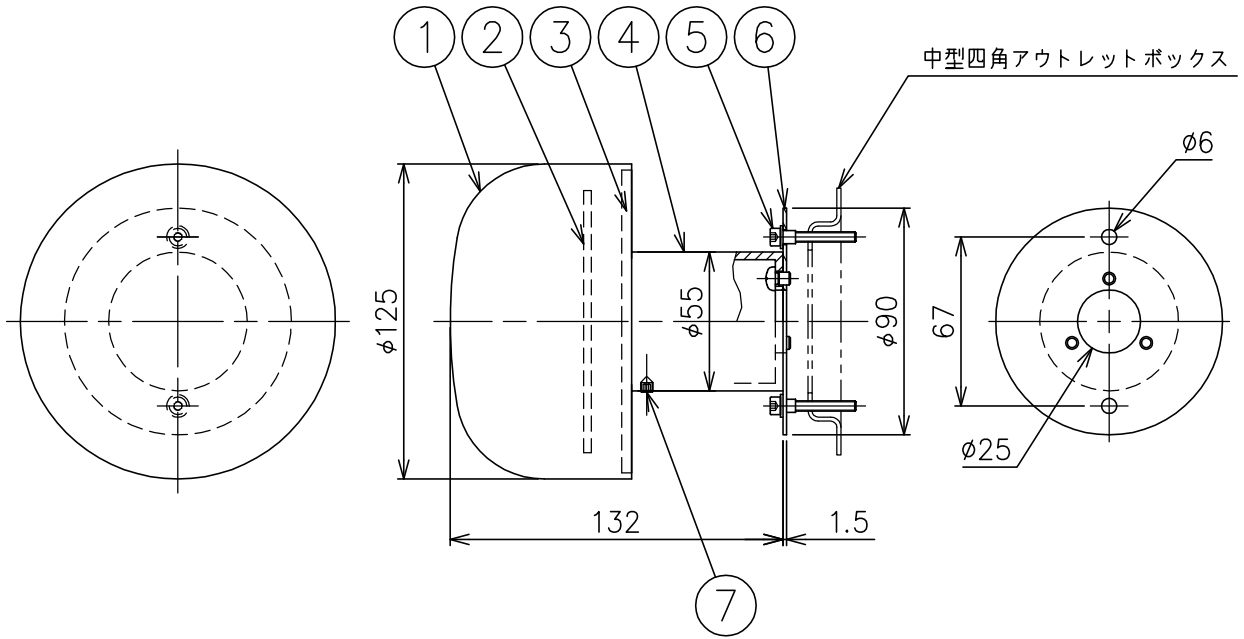

181015

FLOS

付属品
・六角レンチ 2.5mm : 1ヶ

△ 安全上のご注意

- ・振動や衝撃の多い場所、腐食性ガスの発生する場所、海岸隣接地帯では使用しないでください。
- ・湿度及び周囲温度の高い場所では、使用しないでください。
- ・器具背面から水のかかる場所へは取り付けしないでください。
- ・指定方向以外の取付はしないでください。
- ・器具と取付面の間は防水コーキング処理を施してください。

8											
7	灯具固定ネジ	ステンレス	1	M5	特記事項	・防雨形 ・定格電圧：100-240V ・消費電力：8.4W (100V) / 8.4W (200V) / 8.4W (240V) ・入力電流：0.14A (100V) / 0.09A (200V) / 0.08A (240V)					
6	フランジ	ステンレス	1	シルバー色塗装仕上							
5	取付ネジ	ステンレス	2	M4×30							
4	本体	ステンレス	1	ヘアライン仕上	適合ランプ	高出力LED 3000K 8.4W					
3	カバー	樹脂	1	フロスト仕上							
2	LEDユニット	---	1	8W CRI80	色種	上記					
1	灯具	ステンレス	1	ヘアライン仕上							
品番	品名	材質	数量	摘要			品番	BELLHOP WALL30K SUS			
第三角法	作図	KI	単位	mm	尺度	1/3	質量	1.2 kg			