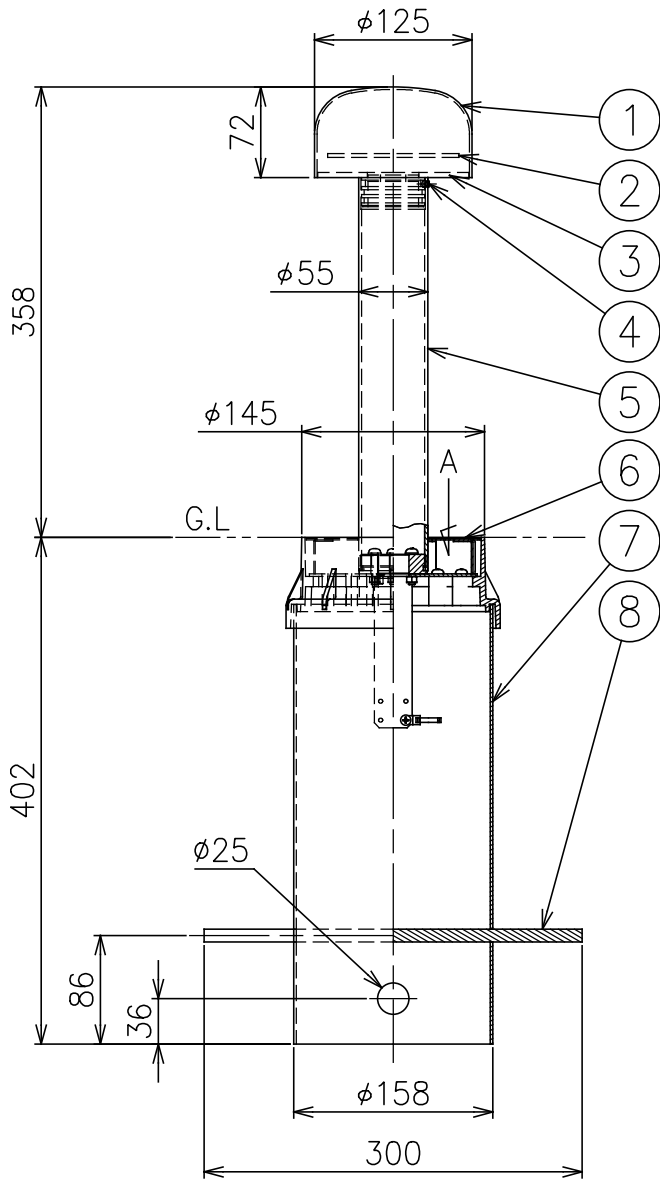

付属品
 ・六角レンチ 2.5mm : 1ヶ
 ・取付ネジ : 6ヶ

8	アンカーパイプ	アルミ	1		特記事項	・防雨形 ・定格電圧 : 100-240V ・消費電力 : 8.4W (100V) / 8.4W (200V) / 8.4W (240V) ・入力電流 : 0.14A (100V) / 0.09A (200V) / 0.08A (240V)
7	埋め込みパイプ	樹脂	1			
6	ベースカバー	ステンレス	1	黒色塗装仕上		
5	支柱	アルミ	1	塗装仕上 (色種欄参照)		
4	灯具固定ネジ	ステンレス	1	M5	適合ランプ	高出力LED 2700K 8.4W
3	カバー	樹脂	1	フロスト仕上		
2	LEDユニット	---	1	8W CRI80	色種	上記
1	灯具	アルミ	1	塗装仕上 (色種欄参照)		
品番	品名	材質	数量	摘要		
第三角法	作図	KI	単位	mm	尺度	1/6 質量 1.3 kg
品番	BELLHOP H38027K W/G/A/B/H					

* 本品の規格および外観は改良のため予告なしに変更する事がありますので、あらかじめご了承ください。

色種一覧

W	ホワイト
G	グレー
A	アンスラサイト
B	ブラック
H	ブラウン

付属品
 ・六角レンチ 2.5mm:1ヶ
 ・取付ネジ:6ヶ

△ 施工上のご注意

- ・ベースプレートがG.L面より沈み込まないように施工してください。
- ・電源線結線部は確実に防水処理を施してください（パッキン等のご使用をお勧めします）
- ・地中に埋め込んで施工する場合は、専用の埋め込みパイプ（別売）をご使用ください。

△ 安全上のご注意

- ・振動や衝撃の多い場所、腐食性ガスの発生する場所、海岸隣接地帯では使用しないでください。
- ・湿度及び周囲温度の高い場所では、使用しないでください。
- ・器具背面から水のかかる場所へは取り付けしないでください。
- ・指定方向以外の取付はしないでください。
- ・器具と取付面の間は防水コーキング処理を施してください。

8	アンカーパイプ	アルミ	1		特記事項	・防雨形 ・定格電圧:100-240V ・消費電力:8.4W (100V) /8.4W (200V) /8.4W (240V) ・入力電流:0.14A (100V) /0.09A (200V) /0.08A (240V)	
7	埋め込みパイプ	樹脂	1				
6	ベースカバー	ステンレス	1	黒色塗装仕上			
5	支柱	アルミ	1	塗装仕上 (色種欄参照)			
4	灯具固定ネジ	ステンレス	1	M5	適合ランプ	高出力LED 3000K 8.4W	
3	カバー	樹脂	1	フロスト仕上			
2	LEDユニット	—	1	8W CRI80	色種	上記	
1	灯具	アルミ	1	塗装仕上 (色種欄参照)			
品番	品名	材質	数量	摘要			
第三角法	作図	KI	単位	mm	尺度	1/6 質量 1.3 kg	
						品番	BELLHOP H38030K W/G/A/B/H