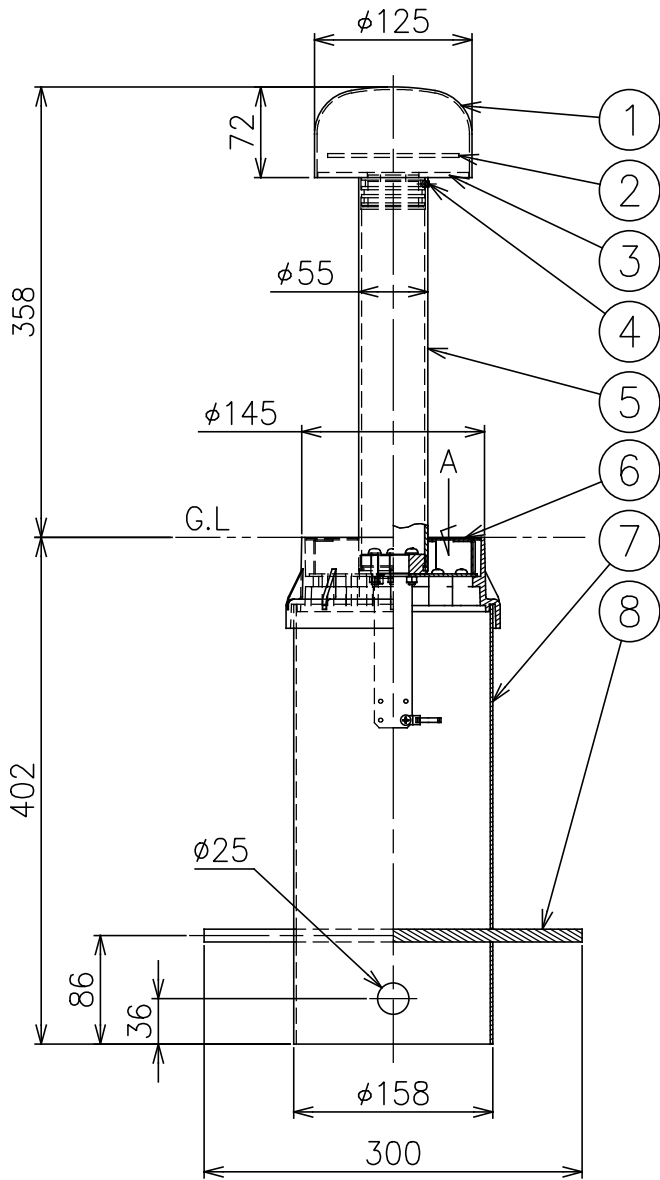

付属品
・六角レンチ 2.5mm : 1ヶ
・取付ネジ : 6ヶ

△ 施工上のご注意

- ・ベースプレートがG.L面より沈み込まないように施工してください。
- ・電源線結線部は確実に防水処理を施してください（パッキン等のご使用をお勧めします）
- ・地中に埋め込んで施工する場合は、専用の埋め込みパイプ（別売）をご使用ください。

△ 安全上のご注意

- ・振動や衝撃の多い場所、腐食性ガスの発生する場所、海岸隣接地帯では使用しないでください。
- ・湿度及び周囲温度の高い場所では、使用しないでください。
- ・器具背面から水のかかる場所へは取り付けしないでください。
- ・指定方向以外の取付はしないでください。
- ・器具と取付面の間は防水コーキング処理を施してください。

8	アンカーパイプ	アルミ	1		特記事項	・防雨形 ・定格電圧 : 100-240V ・消費電力 : 8.4W (100V) / 8.4W (200V) / 8.4W (240V) ・入力電流 : 0.14A (100V) / 0.09A (200V) / 0.08A (240V)		
7	埋め込みパイプ	樹脂	1					
6	ベースカバー	ステンレス	1	黒色塗装仕上				
5	支柱	ステンレス	1	ヘアライン仕上				
4	灯具固定ネジ	ステンレス	1	M5	適合ランプ	高出力LED 3000K 8.4W		
3	カバー	樹脂	1	フロスト仕上				
2	LEDユニット	—	1	8W CRI80				
1	灯具	ステンレス	1	ヘアライン仕上	色種	上記		
品番	品名	材質	数量	摘要			品番	BELLHOP H38030K SUS
第三角法	作図	KI	単位	mm	尺度	1/6	質量	2.3 kg

* 本品の規格および外観は改良のため予告なしに変更する事がありますので、あらかじめご了承ください。