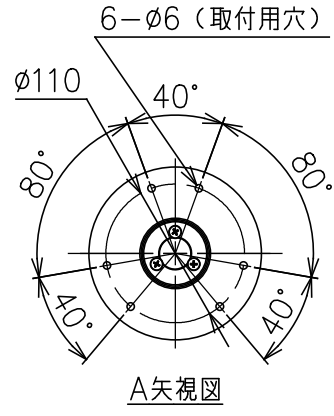

付属品
・六角レンチ 2.5mm : 1ヶ
・取付ネジ : 6ヶ

△ 施工上のご注意

- ・ベースプレートがG.L面より沈み込まないように施工してください。
- ・電源線結線部は確実に防水処理を施してください（パッキン等のご使用をお勧めします）
- ・地中に埋め込んで施工する場合は、専用の埋め込みパイプ（別売）をご使用ください。

△ 安全上のご注意

- ・振動や衝撃の多い場所、腐食性ガスの発生する場所、海岸隣接地帯では使用しないでください。
- ・湿度及び周囲温度の高い場所では、使用しないでください。
- ・器具背面から水のかかる場所へは取り付けしないでください。
- ・指定方向以外の取付はしないでください。
- ・器具と取付面の間は防水コーキング処理を施してください。

8	アンカーパイプ	アルミ	1		特記事項	・防雨形 ・定格電圧 : 100-240V ・消費電力 : 8.4W (100V) / 8.4W (200V) / 8.4W (240V) ・入力電流 : 0.14A (100V) / 0.09A (200V) / 0.08A (240V)		
7	埋め込みパイプ	樹脂	1					
6	ベースカバー	ステンレス	1	黒色塗装仕上				
5	支柱	ステンレス	1	ヘアライン仕上				
4	灯具固定ネジ	ステンレス	1	M5	適合ランプ	高出力LED 3000K 8.4W		
3	カバー	樹脂	1	フロスト仕上				
2	LEDユニット	—	1	8W CRI80				
1	灯具	ステンレス	1	ヘアライン仕上	色種	上記		
品番	品名	材質	数量	摘要			品番	BELLHOP H38030K SUS
第三角法	作図	KI	単位	mm	尺度	1/6	質量	2.3 kg

* 本品の規格および外観は改良のため予告なしに変更する事がありますので、あらかじめご了承ください。