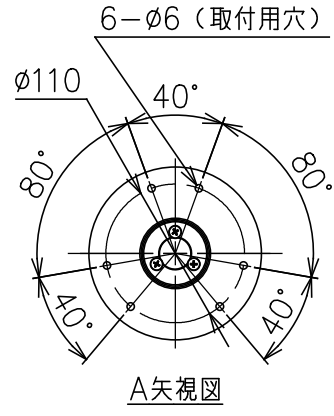

色種一覧

W	ホワイト
G	グレー
A	アンスラサイト
B	ブラック
H	ブラウン

付属品
・六角レンチ 2.5mm:1ヶ
・取付ネジ:6ヶ

△ 施工上のご注意

- ・ベースプレートがG.L面より沈み込まないように施工してください。
- ・電源線結線部は確実に防水処理を施してください（パッキン等のご使用をお勧めします）
- ・地中に埋め込んで施工する場合は、専用の埋め込みパイプ（別売）をご使用ください。

△ 安全上のご注意

- ・振動や衝撃の多い場所、腐食性ガスの発生する場所、海岸隣接地帯では使用しないでください。
- ・湿度及び周囲温度の高い場所では、使用しないでください。
- ・器具背面から水のかかる場所へは取り付けしないでください。
- ・指定方向以外の取付はしないでください。
- ・器具と取付面の間は防水コーキング処理を施してください。

8	アンカーパイプ	アルミ	1		特記事項	・防雨形 ・定格電圧:100-240V ・消費電力:8.4W (100V) /8.4W (200V) /8.4W (240V) ・入力電流:0.14A (100V) /0.09A (200V) /0.08A (240V)	
7	埋め込みパイプ	樹脂	1				
6	ベースカバー	ステンレス	1	黒色塗装仕上			
5	支柱	アルミ	1	塗装仕上 (色種欄参照)			
4	灯具固定ネジ	ステンレス	1	M5	適合ランプ	高出力LED 3000K 8.4W	
3	カバー	樹脂	1	フロスト仕上			
2	LEDユニット	—	1	8W CRI80	色種	上記	
1	灯具	アルミ	1	塗装仕上 (色種欄参照)			
品番	品名	材質	数量	摘要			
第三角法	作図	KI	単位	mm	尺度	1/6 質量 1.3 kg	
						品番	BELLHOP H38030K W/G/A/B/H

* 本品の規格および外観は改良のため予告なしに変更する事がありますので、あらかじめご了承ください。