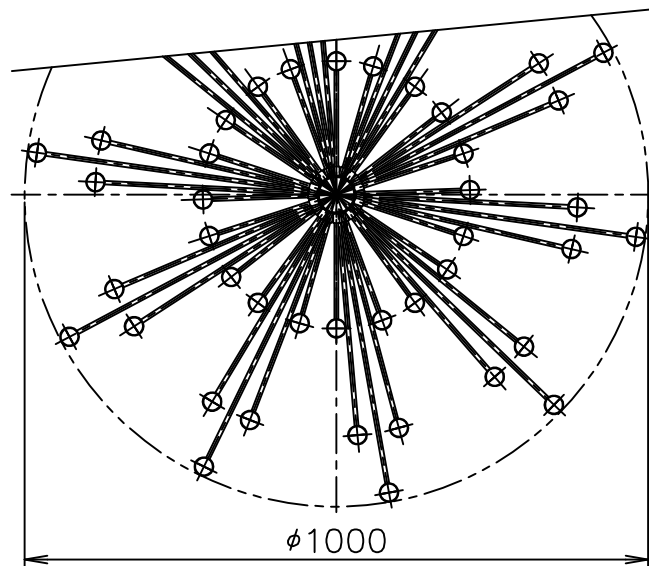

240514

190601

181016

120720

FLOS

## 色種一覧

色種	
BLK	Matt Black
CHR	Chrome
GLD	Gold
WHI	Matt White

8	ソケット	樹脂	50	黒色 2A 250V		
7	アーム	BsBM	50	色種参照		
6	本体	ST	1	色種参照	器具	屋内専用
5	給電コード	塩化ビニール	1	黒色 3芯	タイプ	
4	ワイヤー	SUS	1	φ1.2		
3	フランジ固定金具	BsBM	1	BLK・CHR・GLD: 黒色塗装, WHI: 白色塗装	適合	ナシ形白熱ランプ 50×15W (E14)
2	フランジ	SPC	1	BLK・CHR・GLD: 黒色塗装, WHI: 白色塗装	ランプ	MOD2097シリーズ用 LED電球 2.5W×50 (E14)
1	取付板	SPC	1	クロメート処理	色種	上記
品番	品名	材質	数量	摘要	名称	2097/50
第三角法	作図 仲西	単位 mm	尺度	質量 9.2 kg		