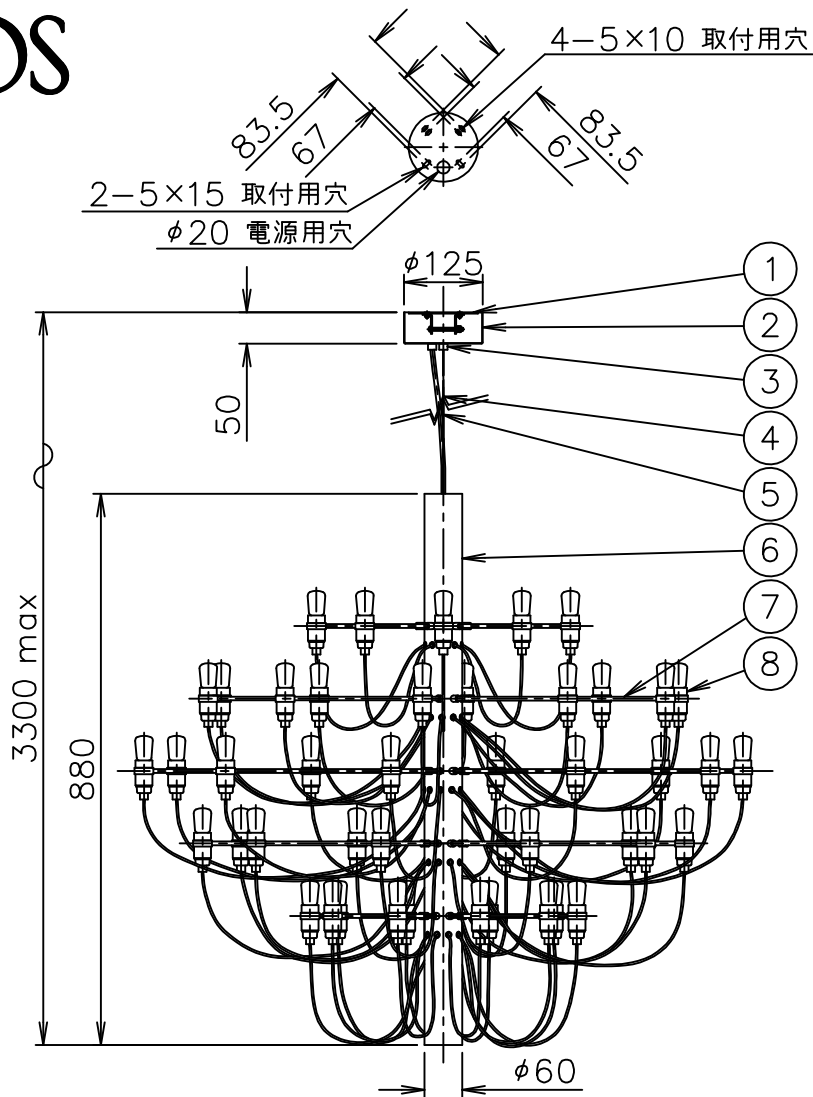

240514

190601

181016

120720

FLOS

## 色種一覧

色種	
BLK	Matt Black
CHR	Chrome
GLD	Gold
WHI	Matt White

8	ソケット	樹脂	50	黒色 2A 250V		
7	アーム	BsBM	50	色種参照		
6	本体	ST	1	色種参照	器具	屋内専用
5	給電コード	塩化ビニール	1	黒色 3芯	タイプ	
4	ワイヤー	SUS	1	φ1.2		
3	フランジ固定金具	BsBM	1	BLK・CHR・GLD: 黒色塗装, WHI: 白色塗装	適合	ナシ形白熱ランプ 50×15W (E14)
2	フランジ	SPC	1	BLK・CHR・GLD: 黒色塗装, WHI: 白色塗装	ランプ	MOD2097シリーズ用 LED電球 2.5W×50 (E14)
1	取付板	SPC	1	クロメート処理	色種	上記
品番	品名	材質	数量	摘要	名称	2097/50
第三角法	作図 仲西	単位 mm	尺度	質量 9.2 kg		