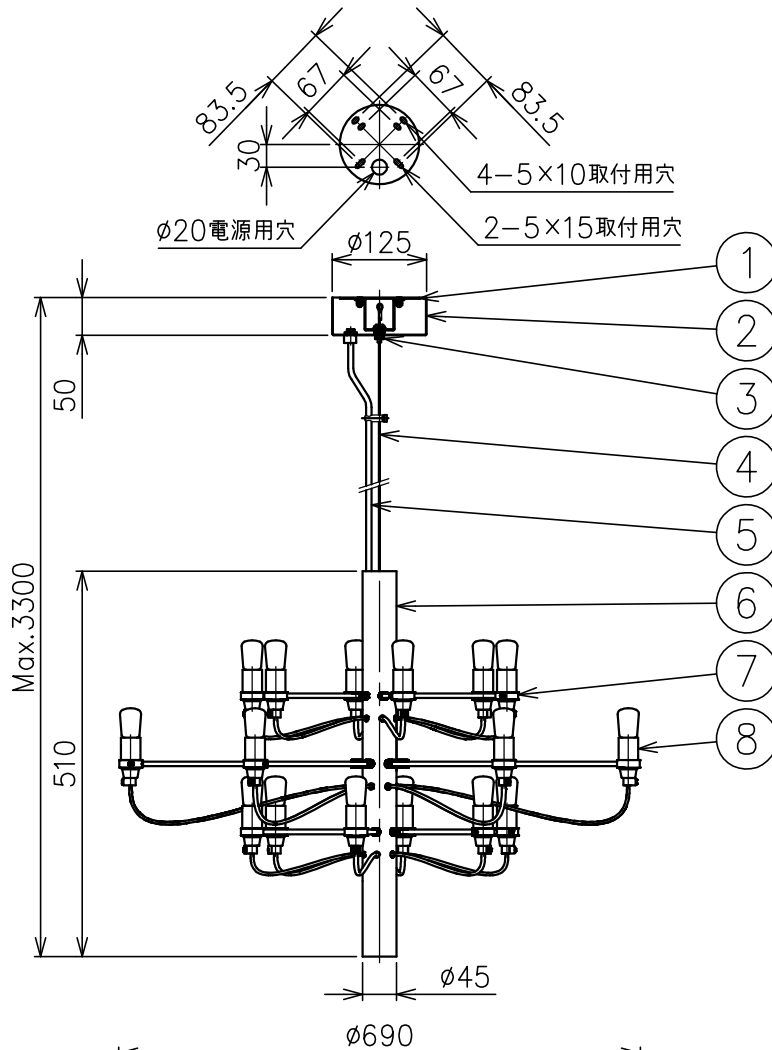

FLOS

240514
230801
200305

色種一覧

色種	
BLK	Matt Black
CHR	Chrome
GLD	Gold
WHI	Matt White

△ 安全上のご注意

- ・この器具は非防水です。湿気の多い場所や外では使用しないでください。
- ・天井取付け専用器具です。傾斜天井には取付けしないでください。
- ・落下して危険が生じるおそれのある場所には設置しないでください。
- ・湿度及び周囲温度の高い場所では、使用しないでください。

付属品

- ・六角レンチ 4mm : 1ヶ
- ・取付ネジ : 2ヶ

8	ソケット	樹脂	18	黒色 E14 250V 2A	特記事項	・屋内専用				
7	アーム	真鍮	18	BLK・WHI : 塗装仕上、CHR・GLD : メッキ仕上 (色種欄参照)						
6	本体	鋼管	1	BLK・WHI : 塗装仕上、CHR・GLD : メッキ仕上 (色種欄参照)						
5	コード	塩化ビニル	1	黒色						
4	ワイヤー	鋼線	1	φ1.2	適合ランプ	E14 ナシ形白熱ランプ 15W×18				
3	フランジ固定ナット	真鍮	1	BLK・CHR・GLD : 黒色塗装、WHI : 白色塗装						
2	フランジ	鋼板	1	BLK・CHR・GLD : 黒色塗装、WHI : 白色塗装						
1	取付板	鋼板	1	クロメート処理	色種	上記				
品番	品名	材質	数量	摘要			品番			
	第三角法	作図	KI	単位	mm	尺度		1/10	質量	3.4 kg