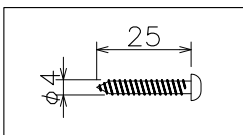

6

ムキシロ11mm

※適合電線 Cu単芯φ1.6-φ2.0

型番	③ ⑤ 材質/色種
AW-0658_BK	スチール / ブラック
AW-0658_GY	スチール / グレー
AW-0658_WH	スチール / ホワイト
AW-0658_BS	真鍮 / プラス

				注意事項			品名	Probe-wall lamp L
8				○一般屋内用器具です。屋外や、水気、湿気のある場所には使用出来ません。絶縁不良による感電の危険性有ります。 ○施工箇所には十分な強度を確保してください。落下破損のおそれがあります。 ○カーテン、紙等の可燃物や揮発物に近づけて設置しないでください。火災のおそれがあります。	型番	ブルーウォールランプ L		
7						適合ランプ	AW-0659	
6	取付ネジ	2	SS		—		E26/60W電球x1灯	
5	シェード	1	色種欄参照		色種欄参照		作図	SCALE
4	ソケット	1	磁器		E26 白色	AWS		1/4
3	ソケットカバー	1	色種欄参照	色種欄参照	株式会社アートワークスタジオ			
2	端子ボックス	1	樹脂	—				
1	取付金具	1	スチール	メッキ処理				
No.	部品名	個数	材質	備考				