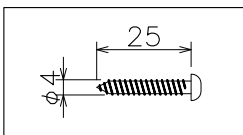

7

ムキシロ11mm

※適合電線 Cu単芯φ1.6-φ2.0

型番	③ ⑥ 材質/色種
AW-0658_BK	スチール / ブラック
AW-0658_GY	スチール / グレー
AW-0658_WH	スチール / ホワイト
AW-0658_BS	真鍮 / プラス

No.	部品名	個数	材質	備考	注意事項			品名	型番	適合ランプ	株式会社アートワークスタジオ
8					<ul style="list-style-type: none"> ○一般屋内用器具です。屋外や、水気、湿気のある場所には使用出来ません。絶縁不良による感電の危険性有ります。 ○施工箇所には十分な強度を確保してください。落下破損のおそれがあります。 ○カーテン、紙等の可燃物や揮発物に近づけて設置しないでください。火災のおそれがあります。 						
7	取付ネジ	2	SS	—	作図 SCALE 質量	1/3 0.35kg	Probe-wall lamp S	AW-0658	E17/60W電球x1灯		
6	シェード	1	色種欄参照	色種欄参照							
5	リング	1	真鍮	真鍮							
4	ソケット	1	磁器	E17 白色							
3	ソケットカバー	1	色種欄参照	色種欄参照							
2	端子ボックス	1	樹脂	—							
1	取付金具	1	スチール	メッキ処理							