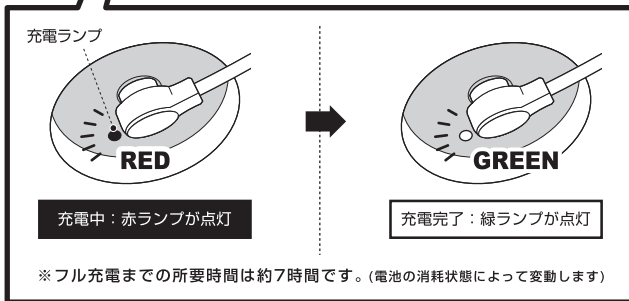

この器具は非防水です。湿気が多い場所や水の掛かる場所では故障の原因となりますので使用しないでください。

1. 充電方法 ※最初に点灯する前に必ず完全に充電を行ってください

本体の裏面にある磁気ポートに磁気コネクタを接続し、USBコネクタをUSB電源機器に接続します。充電中は赤ランプが点灯し、完了するとランプが緑の点灯に切り替わります。

2. 点灯方法

プッシュスイッチを押し、点灯を確認してください。

プッシュするごとに点灯パターンが切り替わります