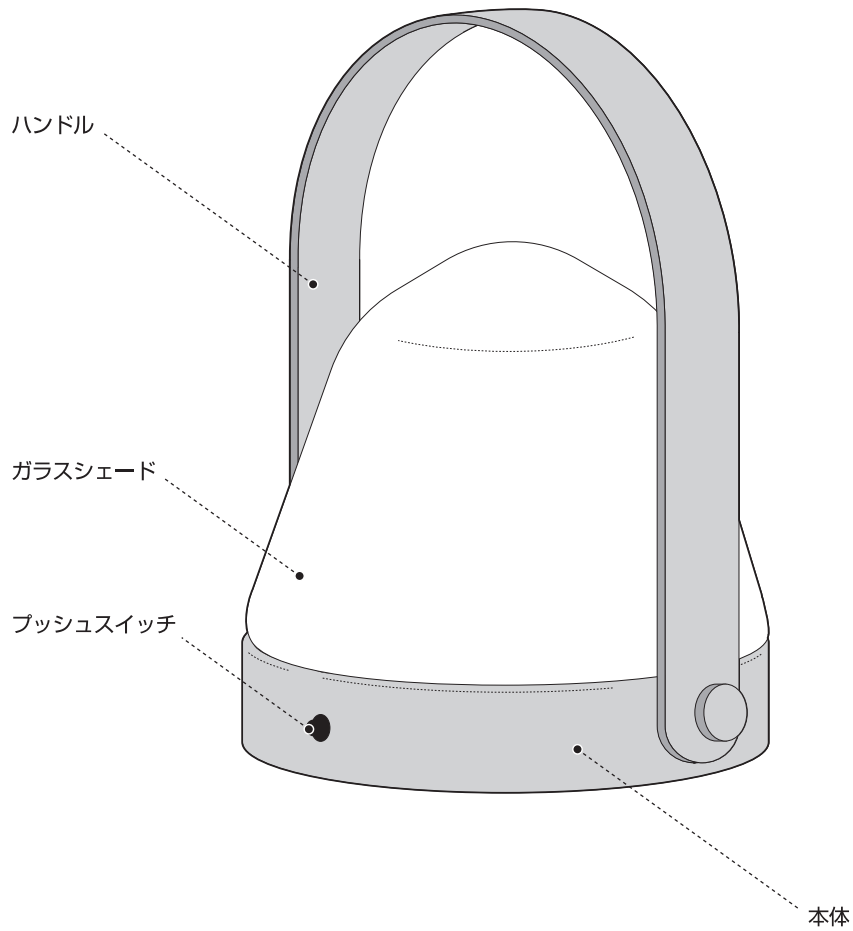

姿図と各部の名称

!
充電用の
ACアダプター
は付属しており
ません

この器具は非防水です。湿気が多い場所や水の掛かる場所では故障の原因となりますので使用しないでください。