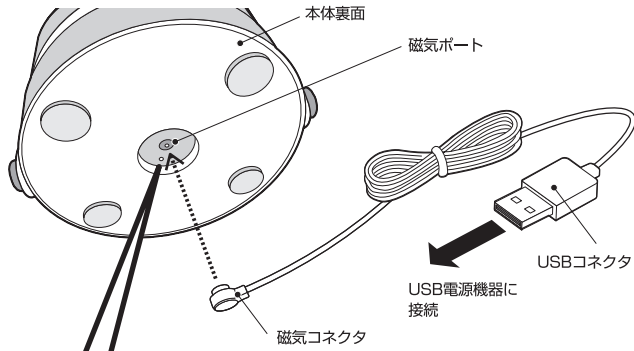

この器具は非防水です。湿気が多い場所や水の掛かる場所では故障の原因となりますので使用しないでください。

1. 充電方法 ※最初に点灯する前に必ず完全に充電を行ってください

本体の裏面にある磁気ポートに磁気コネクタを接続し、USBコネクタをUSB電源機器に接続します。充電中は赤ランプが点灯し、完了するとランプが緑の点灯に切り替わります。

2. 点灯方法

プッシュスイッチを押し、点灯を確認してください。

プッシュするごとに点灯パターンが切り替わります