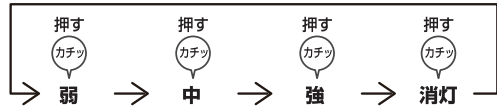

この器具は非防水です。湿気が多い場所や水の掛かる場所では故障の原因となりますので使用しないでください。

1. 充電方法 ※最初に点灯する前に必ず完全に充電を行ってください

本体の裏面にある磁気ポートに磁気コネクタを接続し、USBコネクタをUSB電源機器に接続します。充電中は赤ランプが点灯し、完了するとランプが緑の点灯に切り替わります。

2. 点灯方法

プッシュスイッチを押し、点灯を確認してください。

プッシュするごとに点灯パターンが切り替わります