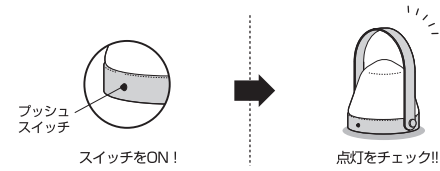

この器具は非防水です。湿気が多い場所や水の掛かる場所では故障の原因となりますので使用しないでください。

1. 充電方法 ※最初に点灯する前に必ず完全に充電を行ってください

本体の裏面にある磁気ポートに磁気コネクタを接続し、USBコネクタをUSB電源機器に接続します。充電中は赤ランプが点灯し、完了するとランプが緑の点灯に切り替わります。

2. 点灯方法

プッシュスイッチを押し、点灯を確認してください。

プッシュするごとに点灯パターンが切り替わります