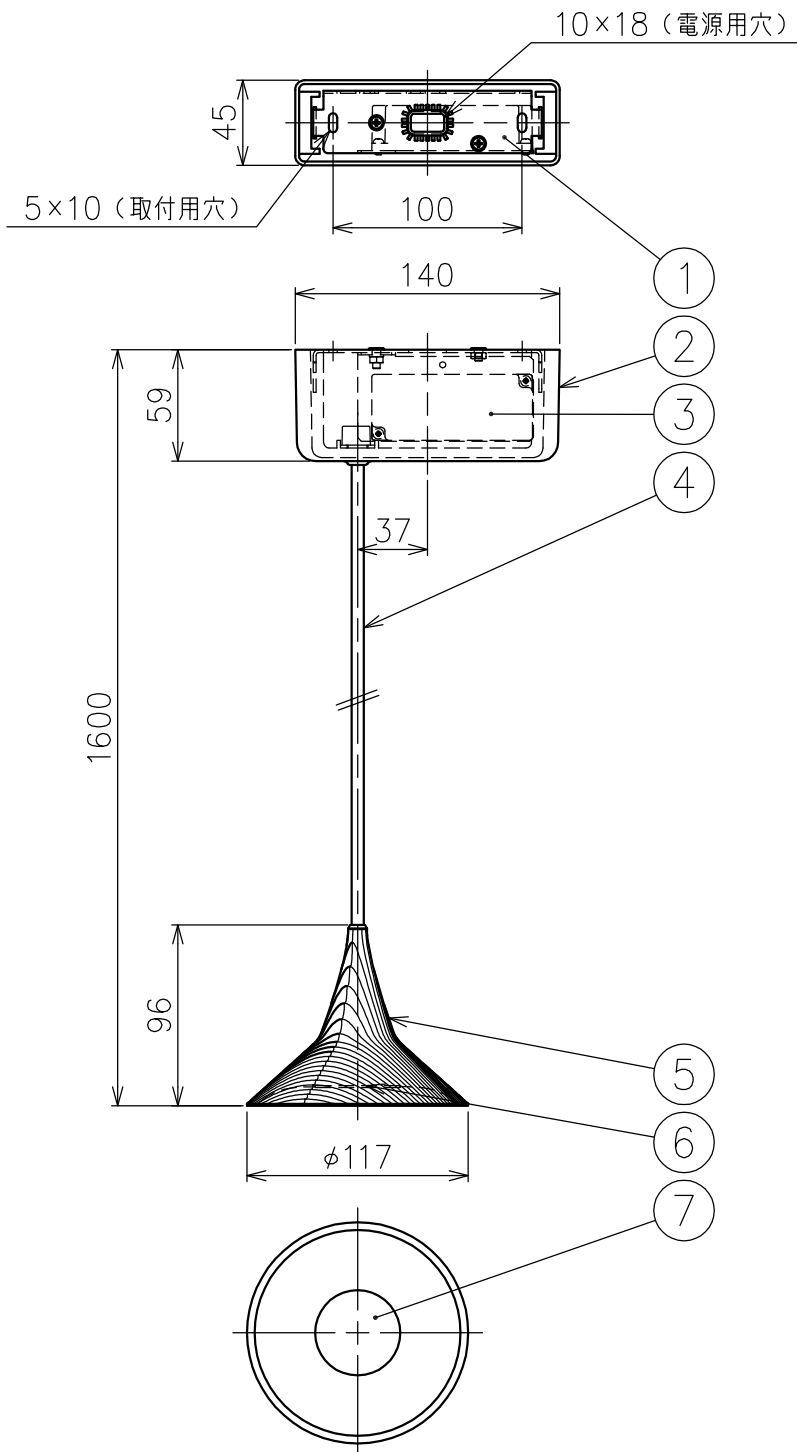

*LEDの発光色、明るさには個体差があります、あらかじめご了承ください。

△ 安全上のご注意 (必ずお守りください。誤った取り扱いには落下・感電・火災の原因となります)

- ・この器具は非防水です。湿気が多い場所や屋外では使用しないでください。
- ・天井取付け専用器具です。傾斜天井には取付けしないでください。
- ・落下して危険が生じるおそれのある場所には設置しないでください。
- ・湿度及び周囲温度の高い場所では、長時間使用しないでください。

付属品

・取付ネジ: 3.8×38/2ヶ

15				7	レンズ	樹脂	1	クリア模様入	品番	1936W10A	
14				6	LEDランプ	-	1	7.4W	品名	UNTERLINDEN SUSPENSION	
13				5	本体	真鍮	1	真鍮色		Design	Herzog & De Meuron
12				4	コード	ガラス編組	1	白色	適合光源	LED 2700K (交換不可) 7.4W×1	
11				3	LED電源	樹脂	1	100V		タイプ	天井付専用
10				2	フランジ	樹脂	1	白色	Artemide®		
9				1	取付板	鋼	1				
8				部番	品名	材質	数量	摘要			
				181030	単位: mm	第三角法	質量	0.8 kg			

*本品の規格および外観は改良のため予告なしに変更する事がありますので、あらかじめご了承ください。