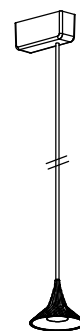

*LEDの発光色、明るさには個体差があります、あらかじめご了承ください。

△ 安全上のご注意 (必ずお守りください。誤った取り扱いには落下・感電・火災の原因となります)

- ・この器具は非防水です。湿気が多い場所や屋外では使用しないでください。
- ・天井取付け専用器具です。傾斜天井には取付けしないでください。
- ・落下して危険が生じるおそれのある場所には設置しないでください。
- ・湿度及び周囲温度の高い場所では、長時間使用しないでください。

付属品

・取付ネジ: 3.8×38/2ヶ

15				7	レンズ	樹脂	1	クリア模様入	品番	1936W10A	
14				6	LEDランプ	-	1	7.4W	品名	UNTERLINDEN SUSPENSION	
13				5	本体	真鍮	1	真鍮色		Design	Herzog & De Meuron
12				4	コード	ガラス編組	1	白色	適合光源	LED 2700K (交換不可) 7.4W×1	
11				3	LED電源	樹脂	1	100V		タイプ	天井付専用
10				2	フランジ	樹脂	1	白色	Artemide®		
9				1	取付板	鋼	1				
8				部番	品名	材質	数量	摘要			
				181030	単位: mm	第三角法	質量	0.8 kg			

*本品の規格および外観は改良のため予告なしに変更する事がありますので、あらかじめご了承ください。