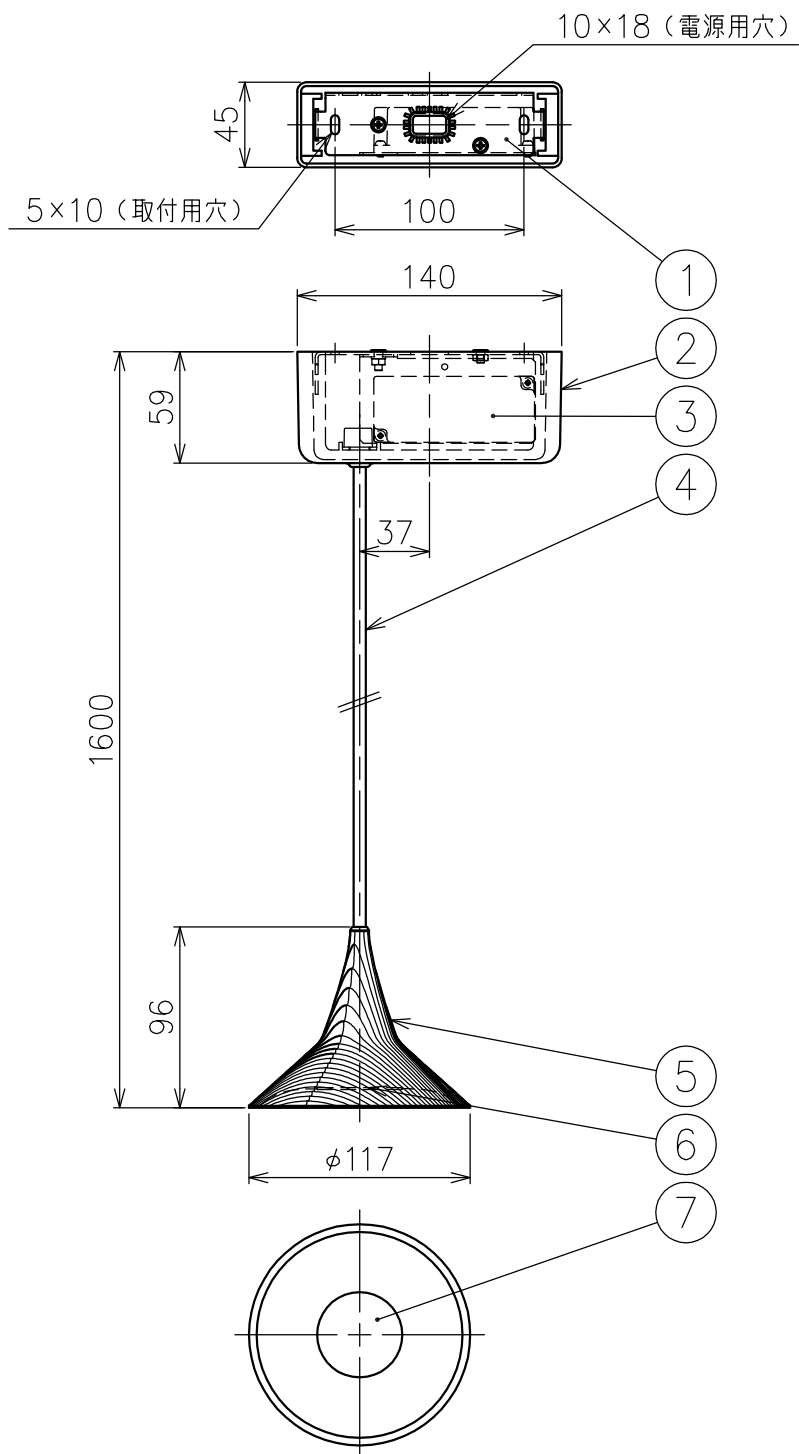

※LEDの発光色、明るさには個体差があります、あらかじめご了承ください。

⚠ 安全上のご注意 (必ずお守りください。誤った取り扱いには落下・感電・火災の原因となります)

- ・この器具は非防水です。湿気が多い場所や屋外では使用しないでください。
- ・天井取付け専用器具です。傾斜天井には取付けしないでください。
- ・落下して危険が生じるおそれのある場所には設置しないでください。
- ・湿度及び周囲温度の高い場所では、長時間使用しないでください。

付属品

・取付ネジ: 3.8×38/2ヶ

15				7	レンズ	樹脂	1	クリア模様入	品番	1935010A	
14				6	LEDランプ	-	1	7.4W	品名	UNTERLINDEN SUSPENSION	
13				5	本体	アルミ	1	アルミ色		Design	Herzog & De Meuron
12				4	コード	ガラス編組	1	黒色	適合光源	LED 3000K (交換不可) 7.4W×1	
11				3	LED電源	樹脂	1	100V		タイプ	天井付専用
10				2	フランジ	樹脂	1	黒色	Artemide®		
9				1	取付板	鋼	1				
8				部番	品名	材質	数量	摘要			
				181030	単位: mm	第三角法	質量	0.8 kg			

※本品の規格および外観は改良のため予告なしに変更する事がありますので、あらかじめご了承ください。