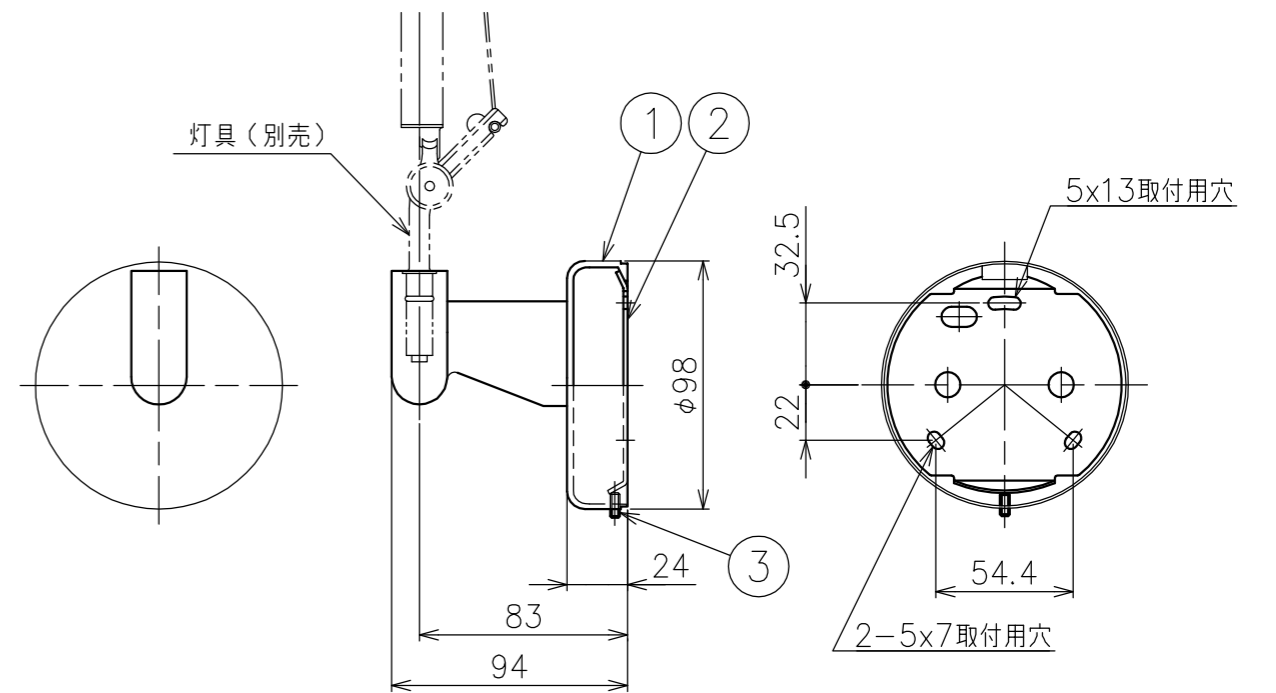

△ 安全上のご注意 (必ずお守りください。誤った取り扱いには落下・感電・火災の原因となります)

- ・この器具は非防水です。湿気の多い場所や屋外では使用しないでください。
- ・別売の灯具とセットでご使用ください。単体でのご使用はできません。
- ・落下して危険が生じるおそれのある場所には設置しないでください。
- ・湿度及び周囲温度の高い場所では、長時間使用しないでください。

付属品

- ・取付ネジ: 3.8×38/3ヶ
- ・六角レンチ: 2mm/1ヶ

15				7					品番	A025150
14				6					品名	TOLOMEO WALL SUPPORT
13				5					Design	Michele De Lucchi
12				4					適合光源	
11				3	フランジ固定ネジ	鋼	1	M4	タイプ	壁取付専用
10				2	取付板	鋼	1			
9				1	フランジ	アルミ	1	シルバー色アルマイト仕上		
8					部番	品名	材質	数量	摘要	
					190122	単位: mm	第三角法	質量	0.2 kg	

*本品の規格および外観は改良のため予告なしに変更する事がありますので、あらかじめご了承ください。