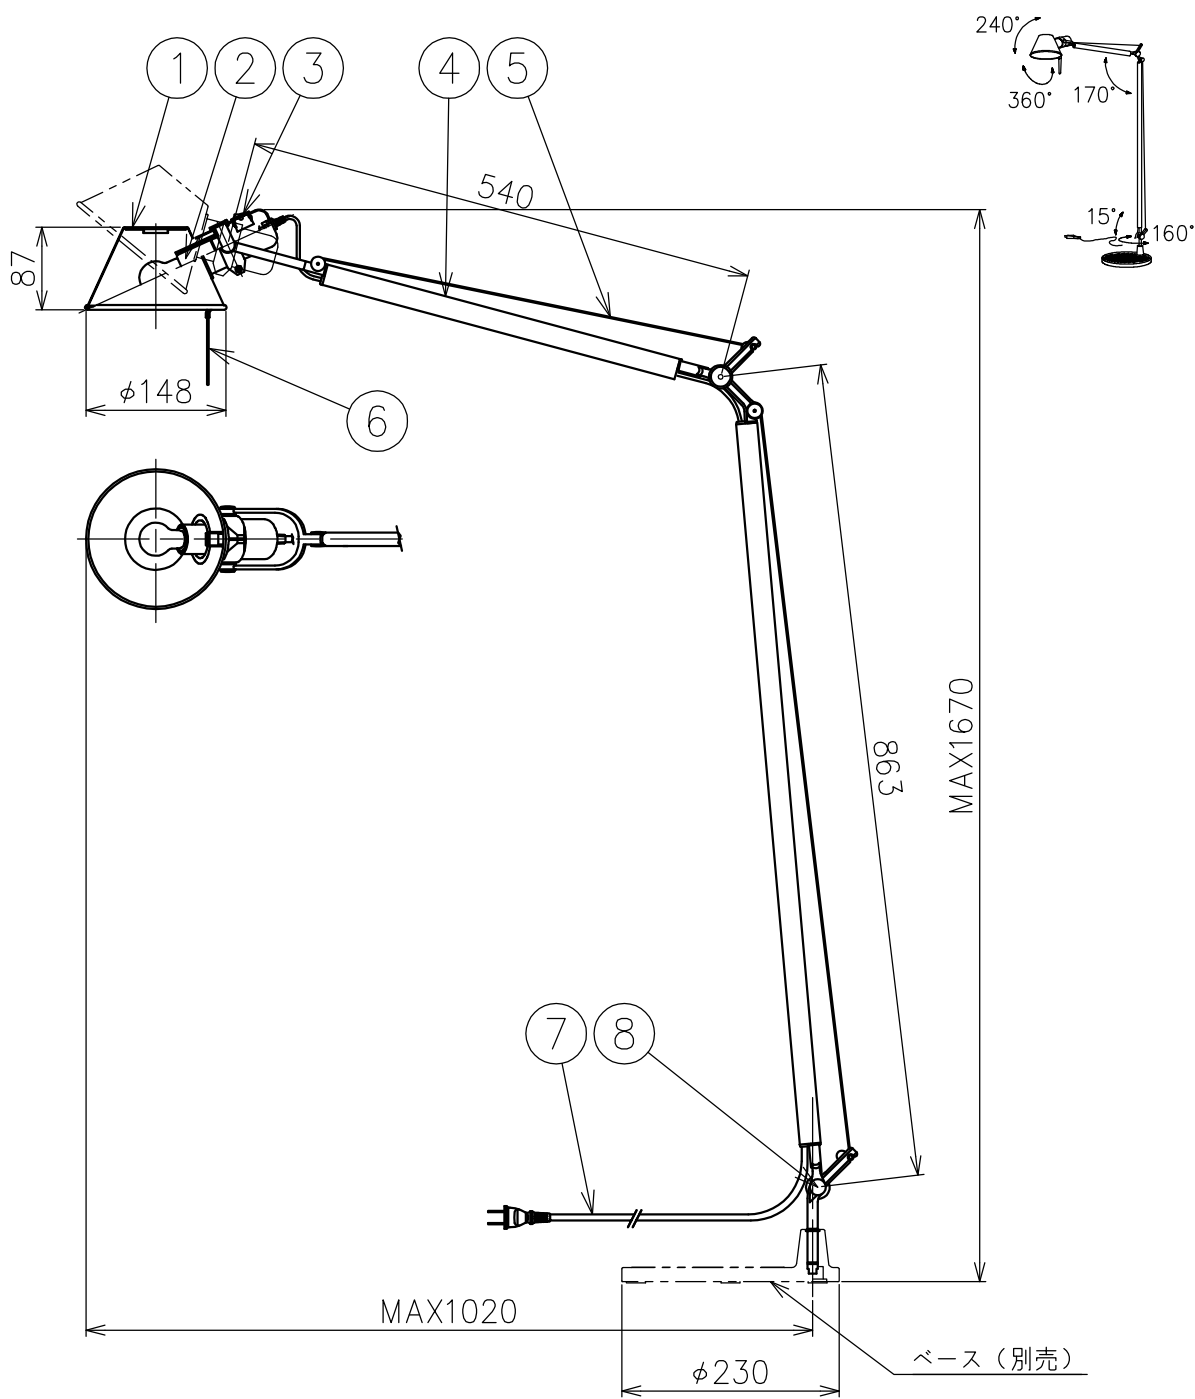

取付オプション (別売)

・A014900J (ベース)

15				7	プラグ付コード	塩化ビニル	1	黒色 長さ1.6m	品番	A013903A
14				6	把手	ステンレス	1		品名	TOLOMEO LETTURA
13				5	ワイヤー	ステンレス	2	φ1.2		
12				4	アーム	アルミ	2	シルバー色アルマイト仕上	Design	Michele De Lucchi, Giancarlo Fassina
11				3	スイッチ	樹脂	1	125V 5A		
10				2	ソケット	磁器	1	E17 300V 1A	適合光源	E17 PS35 ミニクリプトランプホワイト 60W×1
9				1	セード	アルミ	1	シルバー色アルマイト仕上	タイプ	スタンド灯具 (ベース別売)
8	調整ナット	アルミ	2	アルマイト仕上	部番	品名	材質	数量	摘要	
					170825	単位:mm	第三角法	質量	1.2 kg	

取付オプション (別売)

・A014930J (ベース)

15				7	プラグ付コード	塩化ビニル	1	黒色 長さ1.6m	品番	A013933A
14				6	把手	ステンレス	1		品名	TOLOMEO LETTURA
13				5	ワイヤー	ステンレス	2	φ1.2		Design
12				4	アーム	アルミ	2	黒色塗装仕上	適合光源	E17 PS35 ミニクリプトランプホワイト 60W×1
11				3	スイッチ	樹脂	1	125V 5A		タイプ
10				2	ソケット	磁器	1	E17 300V 1A		
9				1	セード	アルミ	1	外:黒塗装 内:白塗装		
8	調整ナット	アルミ	2	アルマイト仕上	部番	品名	材質	数量	摘要	
					170825	単位:mm	第三角法	質量	1.2 kg	