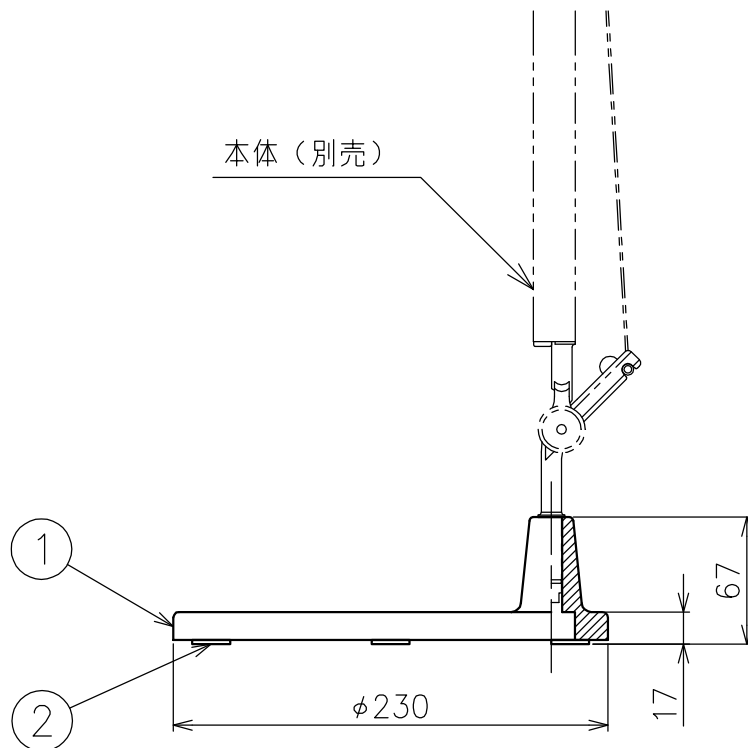

取付オプション (別売)

・A014900J (ベース)

15				7	プラグ付電源装置	樹脂	1	黒色 100-240V	品番	A013100J	
14				6	把手	ステンレス	1		品名	TOLOMEO LETTURA	
13				5	ワイヤー	ステンレス	2	φ1.2	Design	Michele De Lucchi, Giancarlo Fassina	
12				4	アーム	アルミ	2	シルバー色アルマイト仕上			
11				3	スイッチ	樹脂	1	黒色 調光付	適合光源	LED 3000K (交換不可) 10W×1	
10				2	LED	-	1	10W相当			
9	調整ナット	AP	2	アルマイト仕上	1	セード	アルミ	1	シルバー色アルマイト仕上	タイプ	スタンド灯具 (ベース別売)
8	コード	塩化ビニル	1	黒色 長さ1.8m	部番	品名	材質	数量	摘要		
					170825	単位:mm	第三角法	質量	1.2 kg		

適合本体 (別売)

- ・A013903A
- ・A013100J
- ・A014603A
- ・A014613A

⚠ 安全上のご注意 (必ずお守りください。誤った取り扱いには落下・感電・火災の原因となります)

- ・この器具は非防水です。湿気が多い場所や屋外では使用しないでください。
- ・別売の本体とセットでご使用ください。単体でのご使用はできません。

15				7					品番	A014900J
14				6					品名	TOLOMEO LETTURA
13				5					Design	Michele De Lucchi, Giancarlo Fassina
12				4					適合光源	
11				3					タイプ	ベース (本体別売)
10				2	クッション	フェルト	5	白色		
9				1	ベース	アルミ/鋼	1	シルバー色アルマイト仕上		
8				部番	品名	材質	数量	摘要	<b>Artemide®</b>	
				170824	単位:mm	第三角法	質量	4.1 kg		