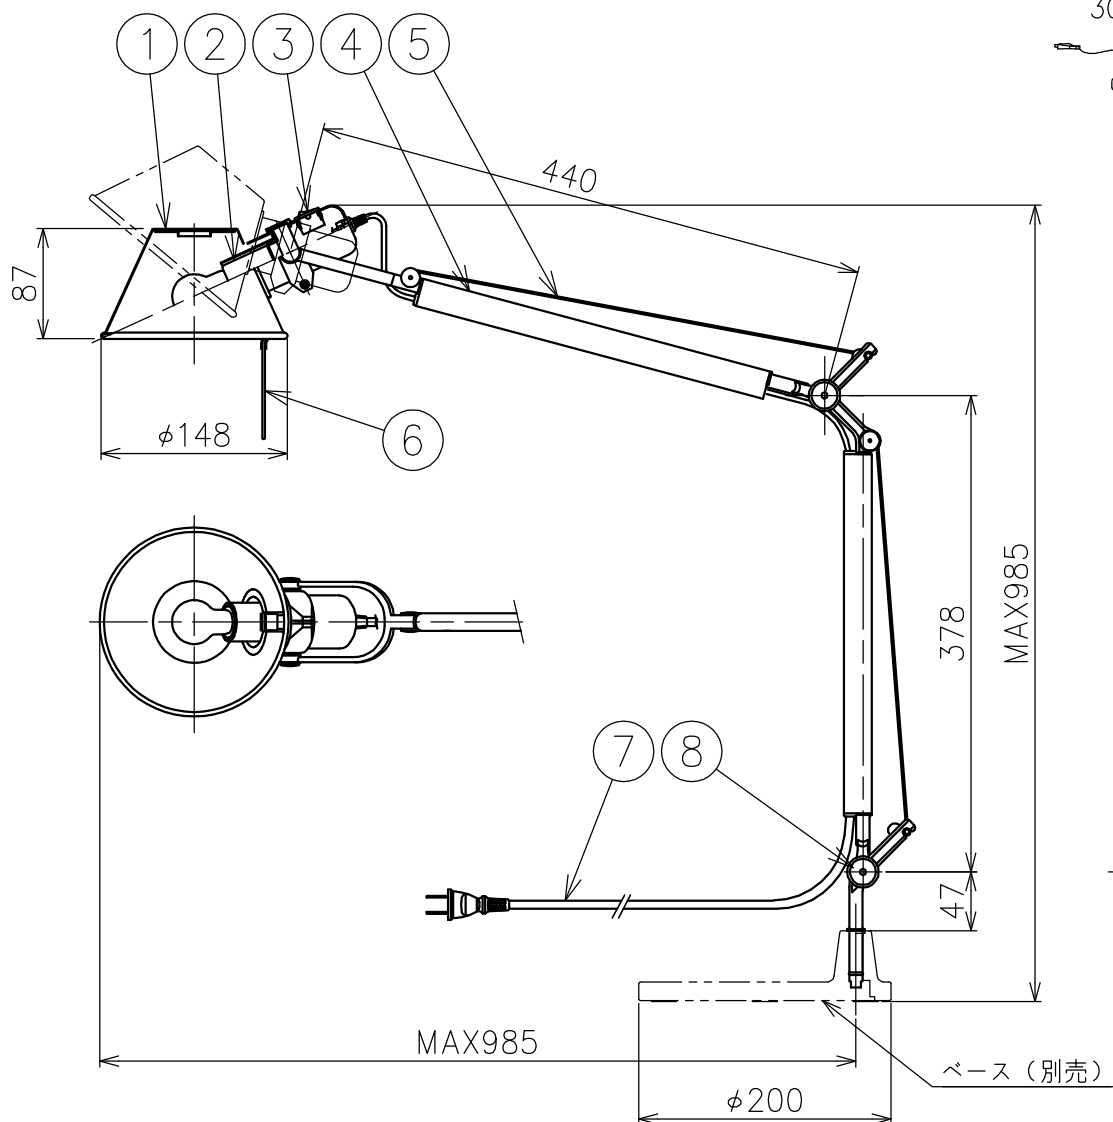

取付オプション (別売)

- ・ A008600J (ベース)
- ・ A004100J (クランプ)

15				7	プラグ付コード	塩化ビニル	1	黒色 長さ2m	品番	A005913
14				6	把手	ステンレス	1		品名	TOLOMEO MINI
13				5	ワイヤー	ステンレス	2	φ1.2		
12				4	アーム	アルミ	2	シルバー色アルマイト仕上	Design	Michele De Lucchi, Giancarlo Fassina
11				3	スイッチ	樹脂	1	黒色 5A 125V		
10				2	ソケット	磁器	1	E17 1A 300V	適合光源	E17 PS35 ミニクリプトランプ ホワイト 60W×1
9				1	セード	アルミ	1	シルバー色アルマイト仕上	タイプ	スタンド灯具 (ベース別売)
8	調整ナット	アルミ	2	アルマイト仕上	部番	品名	材質	数量	摘要	
					170824	単位:mm	第三角法	質量	0.8 kg	

取付オプション (別売)

- ・ A008620J (ベース)
- ・ A004100J (クランプ)

15				7	プラグ付コード	塩化ビニル	1	黒色 長さ2m	品番	A005923
14				6	把手	ステンレス	1		品名	TOLOMEO MINI
13				5	ワイヤー	ステンレス	2	φ1.2		
12				4	アーム	アルミ	2	白色塗装仕上	Design	Michele De Lucchi, Giancarlo Fassina
11				3	スイッチ	樹脂	1	黒色 5A 125V	適合光源	E17 PS35 ミニクリプトランプ ホワイト 60W×1
10				2	ソケット	磁器	1	E17 1A 300V		
9				1	セード	アルミ	1	白色塗装仕上	タイプ	スタンド灯具 (ベース別売)
8	調整ナット	アルミ	2	アルマイト仕上	部番	品名	材質	数量	摘要	
					170824	単位:mm	第三角法	質量	0.8 kg	

取付オプション (別売)

- ・ A008610J (ベース)
- ・ A004100J (クランプ)

15				7	プラグ付コード	塩化ビニル	1	黒色 長さ2m	品番	A005943
14				6	把手	ステンレス	1		品名	TOLOMEO MINI
13				5	ワイヤー	ステンレス	2	φ1.2		
12				4	アーム	アルミ	2	黒色塗装仕上	Design	Michele De Lucchi, Giancarlo Piretti
11				3	スイッチ	樹脂	1	黒色 5A 125V	適合光源	E17 PS35 ミニクリプトランプ ホワイト 60W×1
10				2	ソケット	磁器	1	E17 1A 300V		
9				1	セード	アルミ	1	黒色塗装仕上	タイプ	スタンド灯具 (ベース別売)
8	調整ナット	アルミ	2	アルマイト仕上	部番	品名	材質	数量	摘要	
					170824	単位:mm	第三角法	質量	0.8 kg	