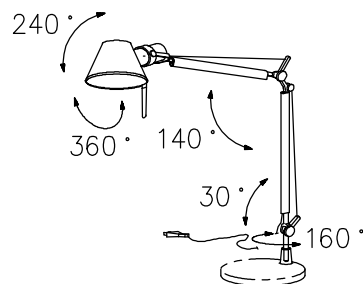

取付オプション (別売)

- ・ A008600J (ベース)
- ・ A004100J (クランプ)

15				7	プラグ付コード	塩化ビニル	1	黒色 長さ2m	品番	A005913
14				6	把手	ステンレス	1		品名	TOLOMEO MINI
13				5	ワイヤー	ステンレス	2	φ1.2		
12				4	アーム	アルミ	2	シルバー色アルマイト仕上	Design	Michele De Lucchi, Giancarlo Fassina
11				3	スイッチ	樹脂	1	黒色 5A 125V		
10				2	ソケット	磁器	1	E17 1A 300V	適合光源	E17 PS35 ミニクリプトランプ ホワイト 60W×1
9				1	セード	アルミ	1	シルバー色アルマイト仕上	タイプ	スタンド灯具 (ベース別売)
8	調整ナット	アルミ	2	アルマイト仕上	部番	品名	材質	数量	摘要	
					170824	単位:mm	第三角法	質量	0.8 kg	

取付オプション (別売)

- ・ A008620J (ベース)
- ・ A004100J (クランプ)

15				7	プラグ付コード	塩化ビニル	1	黒色 長さ2m	品番	A005923
14				6	把手	ステンレス	1		品名	TOLOMEO MINI
13				5	ワイヤー	ステンレス	2	φ1.2		
12				4	アーム	アルミ	2	白色塗装仕上	Design	Michele De Lucchi, Giancarlo Fassina
11				3	スイッチ	樹脂	1	黒色 5A 125V	適合光源	E17 PS35 ミニクリプトランプ ホワイト 60W×1
10				2	ソケット	磁器	1	E17 1A 300V		
9				1	セード	アルミ	1	白色塗装仕上	タイプ	スタンド灯具 (ベース別売)
8	調整ナット	アルミ	2	アルマイト仕上	部番	品名	材質	数量	摘要	
					170824	単位:mm	第三角法	質量	0.8 kg	

取付オプション (別売)

- ・ A008610J (ベース)
- ・ A004100J (クランプ)

15				7	プラグ付コード	塩化ビニル	1	黒色 長さ2m	品番	A005943
14				6	把手	ステンレス	1		品名	TOLOMEO MINI
13				5	ワイヤー	ステンレス	2	φ1.2		
12				4	アーム	アルミ	2	黒色塗装仕上	Design	Michele De Lucchi, Giancarlo Piretti
11				3	スイッチ	樹脂	1	黒色 5A 125V	適合光源	E17 PS35 ミニクリプトランプ ホワイト 60W×1
10				2	ソケット	磁器	1	E17 1A 300V		
9				1	セード	アルミ	1	黒色塗装仕上	タイプ	スタンド灯具 (ベース別売)
8	調整ナット	アルミ	2	アルマイト仕上	部番	品名	材質	数量	摘要	
					170824	単位:mm	第三角法	質量	0.8 kg	