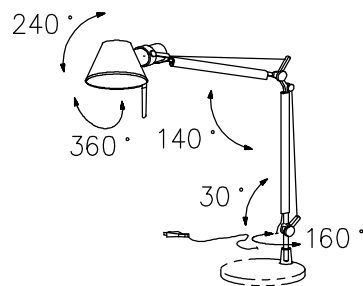

取付オプション (別売)

- ・ A008600J (ベース)
- ・ A004100J (クランプ)

15				7	プラグ付コード	塩化ビニル	1	黒色 長さ2m	品番	A005913
14				6	把手	ステンレス	1		品名	TOLOMEO MINI
13				5	ワイヤー	ステンレス	2	φ1.2		
12				4	アーム	アルミ	2	シルバー色アルマイト仕上	Design	Michele De Lucchi, Giancarlo Fassina
11				3	スイッチ	樹脂	1	黒色 5A 125V		
10				2	ソケット	磁器	1	E17 1A 300V	適合光源	E17 PS35 ミニクリプトランプ ホワイト 60W×1
9				1	セード	アルミ	1	シルバー色アルマイト仕上	タイプ	スタンド灯具 (ベース別売)
8	調整ナット	アルミ	2	アルマイト仕上	部番	品名	材質	数量	摘要	
					170824	単位:mm	第三角法	質量	0.8 kg	

取付オプション (別売)

- ・ A008620J (ベース)
- ・ A004100J (クランプ)

15				7	プラグ付コード	塩化ビニル	1	黒色 長さ2m	品番	A005923
14				6	把手	ステンレス	1		品名	TOLOMEO MINI
13				5	ワイヤー	ステンレス	2	φ1.2		
12				4	アーム	アルミ	2	白色塗装仕上	Design	Michele De Lucchi, Giancarlo Fassina
11				3	スイッチ	樹脂	1	黒色 5A 125V	適合光源	E17 PS35 ミニクリプトランプ ホワイト 60W×1
10				2	ソケット	磁器	1	E17 1A 300V		
9				1	セード	アルミ	1	白色塗装仕上	タイプ	スタンド灯具 (ベース別売)
8	調整ナット	アルミ	2	アルマイト仕上	部番	品名	材質	数量	摘要	
					170824	単位:mm	第三角法	質量	0.8 kg	

取付オプション (別売)

- ・ A008610J (ベース)
- ・ A004100J (クランプ)

15				7	プラグ付コード	塩化ビニル	1	黒色 長さ2m	品番	A005943
14				6	把手	ステンレス	1		品名	TOLOMEO MINI
13				5	ワイヤー	ステンレス	2	φ1.2		
12				4	アーム	アルミ	2	黒色塗装仕上	Design	Michele De Lucchi, Giancarlo Piretti
11				3	スイッチ	樹脂	1	黒色 5A 125V	適合光源	E17 PS35 ミニクリプトランプ ホワイト 60W×1
10				2	ソケット	磁器	1	E17 1A 300V		
9				1	セード	アルミ	1	黒色塗装仕上	タイプ	スタンド灯具 (ベース別売)
8	調整ナット	アルミ	2	アルマイト仕上	部番	品名	材質	数量	摘要	
					170824	単位:mm	第三角法	質量	0.8 kg	