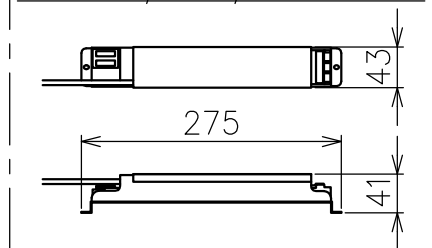

付属品

・取付ネジ：3.8×38/2ヶ

・付属電源：0Ti35/100-242/800 DIM 700mA/1ヶ

定格電圧	入力電流	消費電力
100V	0.28A	28W

注記) 手吹きガラスグローブはデザイナーの意図により、寸法、形状には個体差があり図面の値は参考値となります。

⚠ 安全上のご注意 (必ずお守りください。誤った取り扱いには落下・感電・火災の原因となります)

- ・この器具は非防水です。湿気が多い場所や屋外では使用しないでください。
- ・天井取付け専用器具です。傾斜天井には取付けしないでください。
- ・落下して危険が生じるおそれのある場所には設置しないでください。
- ・湿度及び周囲温度の高い場所では、長時間使用しないでください。

15					7	LED	-	1	Ra90	品番	0152030A
14					6	灯体	鋼板	1	鏡面仕上	品名	STELLAR NEBULA 40
13					5	コード	塩化ビニル	1	クリア		Design
12					4	ワイヤー	ステンレス	1	φ1.2	適合光源	
11					3	ワイヤー調節具	真鍮	1	クロームメッキ		タイプ
10					2	フランジ	鋼板	1	鏡面仕上		
9					1	取付板	鋼板	1	クロメート処理		
8	グローブ	ガラス	1	クリア一部蒸着成膜仕上	部番	品名	材質	数量	摘要		
					230510	単位:mm	第三角法	質量	5.5 kg		