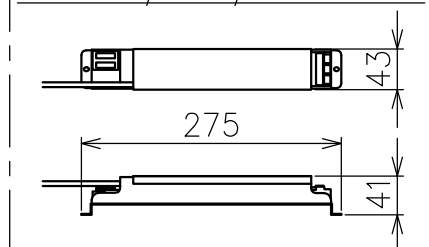

付属品

・取付ネジ：3.8×38/2ヶ

・付属電源：0Ti35/100-242/800 DIM 500mA/1ヶ

定格電圧	入力電流	消費電力
100V	0.11A	11W

注記) 手吹きガラスグローブはデザイナーの意図により、寸法、形状には個体差があり図面の値は参考値となります。

▲ 安全上のご注意 (必ずお守りください。誤った取り扱いには落下・感電・火災の原因となります)

- ・この器具は非防水です。湿気が多い場所や屋外では使用しないでください。
- ・天井取付け専用器具です。傾斜天井には取付けしないでください。
- ・落下して危険が生じるおそれのある場所には設置しないでください。
- ・湿度及び周囲温度の高い場所では、長時間使用しないでください。

15					7	LED	—	1	Ra90	品番	0152010A
14					6	灯体	鋼板	1	鏡面仕上	品名	STELLAR NEBULA 22
13					5	コード	塩化ビニル	1	クリア		Design
12					4	ワイヤー	ステンレス	1	φ1.2	適合光源	高輝度LED (交換不可) 3000K (電球色タイプ) 9W × 1
11					3	ワイヤー調節具	真鍮	1	クロームメッキ		タイプ
10					2	フランジ	鋼板	1	鏡面仕上		
9					1	取付板	鋼板	1	クロメート処理		
8	グローブ	ガラス	1	クリア一部蒸着成膜仕上	部番	品名	材質	数量	摘要		
					230510	単位:mm	第三角法	質量	2.6 kg		