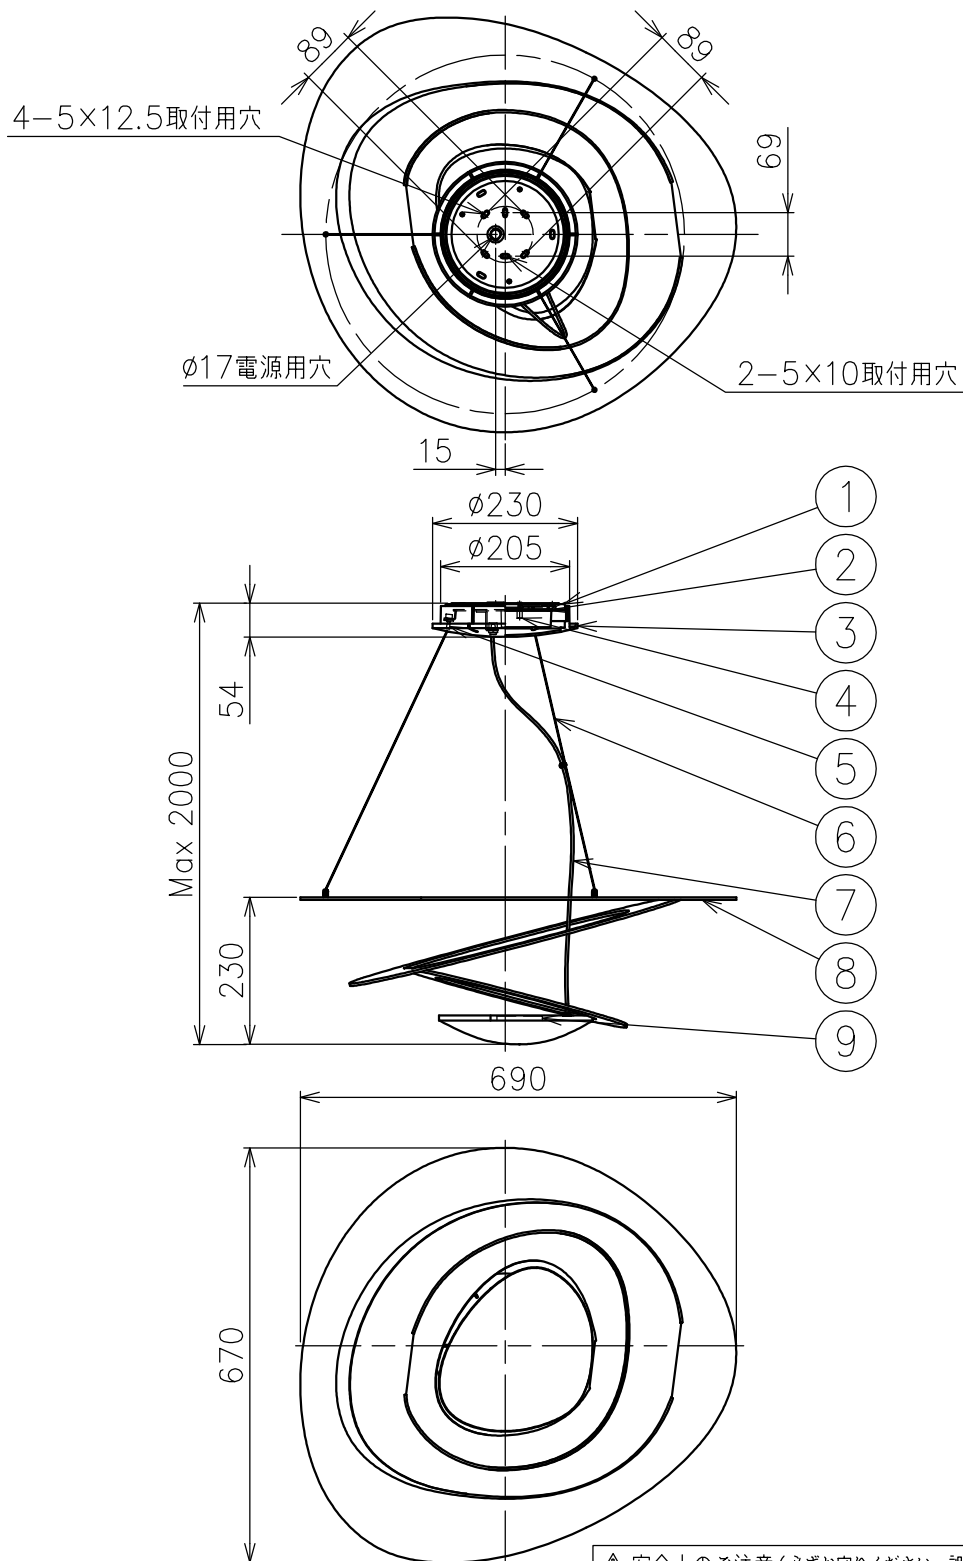

付属品

- 取付ネジ：3.8×38/4ヶ

⚠ 安全上のご注意(必ずお守りください。誤った取り扱いは落下・感電・火災の原因となります)

- この器具は非防水です。湿気が多い場所や屋外では使用しないでください。
- 天井取付け専用器具です。傾斜天井には取付けしないでください。
- 落下して危険が生じるおそれのある場所には設置しないでください。
- 湿度及び周囲温度の高い場所では、長時間使用しないでください。

15					7	コード	塩化ビニル	1	クリア	品番	1256110A
14					6	ワイヤー	ステンレス	3	φ1.2	品名	PIRCE MINI SUSPENSION
13					5	ワイヤー調節具	真鍮	3	クロームメッキ		
12					4	ローレットナット	真鍮	3	クロームメッキ	Design	Giuseppe Maurizio Scutellà
11					3	フランジ	樹脂	1	白色	適合光源	高輝度LED (交換不可) 3000K(電球色タイプ) 44W × 1
10					2	ワイヤー吊り具	鋼板	1			
9	LED	-	1	Ra90	1	取付板	鋼板/樹脂	1	黒色	タイプ	
8	本体	アルミ	1	白色塗装	部番	品名	材質	数量	摘要	Artemide®	
					190712	単位:mm	第三角法	質量	4.6 kg		

※本品の規格および外観は改良のため予告なしに変更する事がありますので、あらかじめご了承ください。

付属品

- 取付ネジ：3.8×38/4ヶ

⚠ 安全上のご注意(必ずお守りください。誤った取り扱いは落下・感電・火災の原因となります)

- この器具は非防水です。湿気が多い場所や屋外では使用しないでください。
- 天井取付け専用器具です。傾斜天井には取付けしないでください。
- 落下して危険が生じるおそれのある場所には設置しないでください。
- 湿度及び周囲温度の高い場所では、長時間使用しないでください。

15					7	コード	塩化ビニル	1	クリア	品番	1256120A
14					6	ワイヤー	ステンレス	3	φ1.2	品名	PIRCE MINI SUSPENSION
13					5	ワイヤー調節具	真鍮	3	クロームメッキ		
12					4	ローレットナット	真鍮	3	クロームメッキ	Design	Giuseppe Maurizio Scutellà
11					3	フランジ	樹脂	1	ゴールド色塗装	適合光源	高輝度LED (交換不可) 3000K(電球色タイプ) 44W × 1
10					2	ワイヤー吊り具	鋼板	1			
9	LED	-	1	Ra90	1	取付板	鋼板/樹脂	1	黒色	タイプ	
8	本体	アルミ	1	ゴールド色塗装	部番	品名	材質	数量	摘要	Artemide®	
					190712	単位:mm	第三角法	質量	4.6 kg		