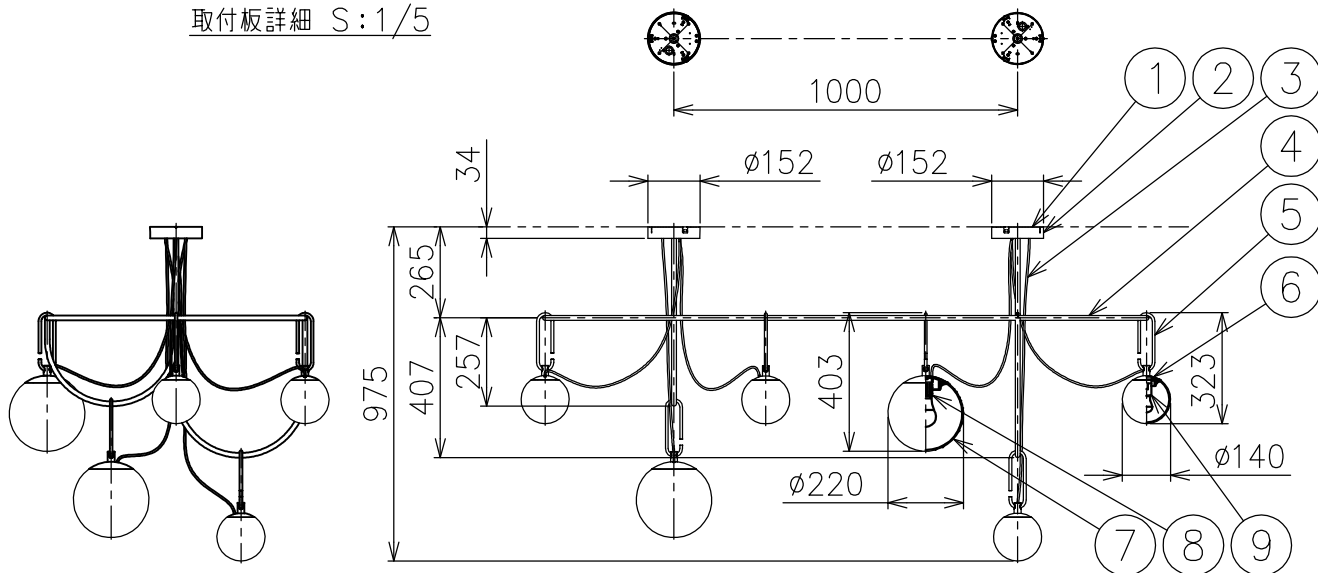

取付板詳細 S:1/5

*LEDの発光色、明るさには個体差があります、あらかじめご了承ください。

▲安全上のご注意 (必ずお守りください。誤った取り扱いは落下・感電・火災の原因となります)

- ・この器具は非防水です。湿気が多い場所や屋外では使用しないでください。
- ・天井取付け専用器具です。傾斜天井には取付けしないでください。
- ・落下して危険が生じるおそれのある場所には設置しないでください。
- ・湿度及び周囲温度の高い場所では、長時間使用しないでください。

付属品

・取付ネジ: 3.8×38/8ヶ

15				7	グローブ	ガラス/樹脂	6	乳白色	品番	1279010A
14				6	本体	真鍮	6		品名	nh S5 ELLIPTIC
13				5	C環	真鍮	6		Design	Neri&Hu
12				4	吊りパイプ	鋼	1式	黒色塗装	適合光源	E26 電球形LEDランプ 2700K 7W×2 E17 電球形LEDランプ 2700K 4W×4
11				3	コード	塩化ビニル	6	黒色	タイプ	
10				2	フランジ	樹脂	2	黒色		
9	ソケット	樹脂	4	E17 250V	1	取付板	鋼	2		
8	ソケット	樹脂	2	E26 250V 3A	部番	品名	材質	数量	摘要	
					201030	単位: mm	第三角法	質量	10.3 kg	