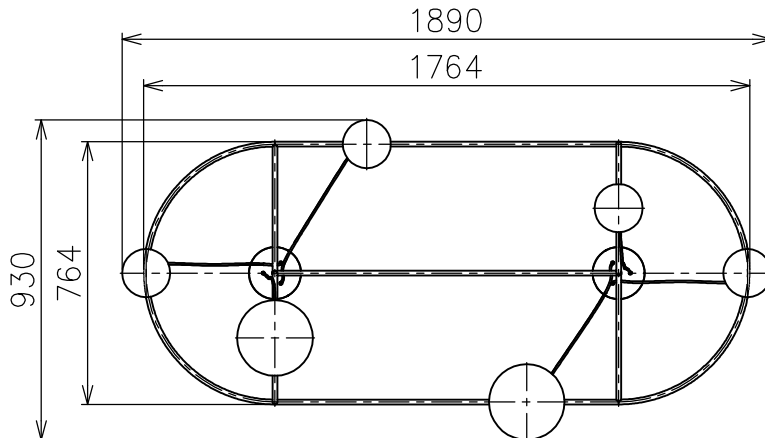

取付板詳細 S:1/5

*LEDの発光色、明るさには個体差があります、あらかじめご了承ください。

▲安全上のご注意 (必ずお守りください。誤った取り扱いは落下・感電・火災の原因となります)

- ・この器具は非防水です。湿気が多い場所や屋外では使用しないでください。
- ・天井取付け専用器具です。傾斜天井には取付けしないでください。
- ・落下して危険が生じるおそれのある場所には設置しないでください。
- ・湿度及び周囲温度の高い場所では、長時間使用しないでください。

付属品

・取付ネジ: 3.8×38/8ヶ

15				7	グローブ	ガラス/樹脂	6	乳白色	品番	1279010A
14				6	本体	真鍮	6		品名	nh S5 ELLIPTIC
13				5	C環	真鍮	6		Design	Neri&Hu
12				4	吊りパイプ	鋼	1式	黒色塗装	適合光源	E26 電球形LEDランプ 2700K 7W×2 E17 電球形LEDランプ 2700K 4W×4
11				3	コード	塩化ビニル	6	黒色	タイプ	
10				2	フランジ	樹脂	2	黒色		
9	ソケット	樹脂	4	E17 250V	1	取付板	鋼	2		
8	ソケット	樹脂	2	E26 250V 3A	部番	品名	材質	数量	摘要	
					201030	単位: mm	第三角法	質量	10.3 kg	