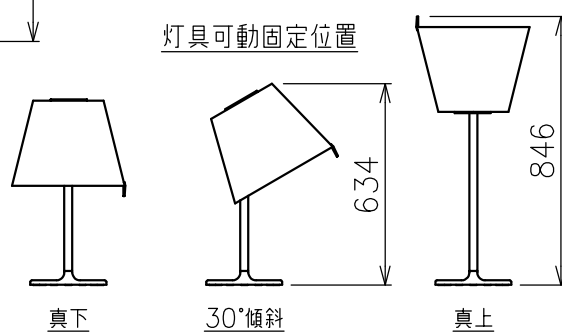

灯具可動固定位置

⚠ 安全上のご注意 (必ずお守りください。誤った取り扱いは落下・感電・火災の原因となります)

- この器具は非防水です。湿気が多い場所や屋外では使用しないでください。
- 転倒・落下して危険が生じるおそれのある場所には設置しないでください。
- 周囲温度の高い場所では、長時間使用しないでください。
- 転倒した状態で使用しないでください。

15				7	プラグ付コード	塩化ビニル	1	クリア 長さ1.6	品番	0315013A	
14				6	ベース	アルミ	1	シルバー色塗装	品名	MELAMPO TAVOLO	
13				5	支柱	アルミ	1	シルバー色塗装		Design	Adrien Gardere
12				4	把手	樹脂	1	クリア	適合光源	E26 電球形LEDランプ 2700K 7W×2	
11				3	ソケット	アルミ	2	E26 4A 250V		タイプ	テーブルスタンド
10				2	ソケットカバー	銅	2	クロームメッキ			
9				1	セード	布	1	シルバー色			
8	スイッチ	樹脂	1	クリア 調光機能付	部番	品名	材質	数量	摘要		
					221209	単位:mm	第三角法	質量	3.5 kg	Artemide®	