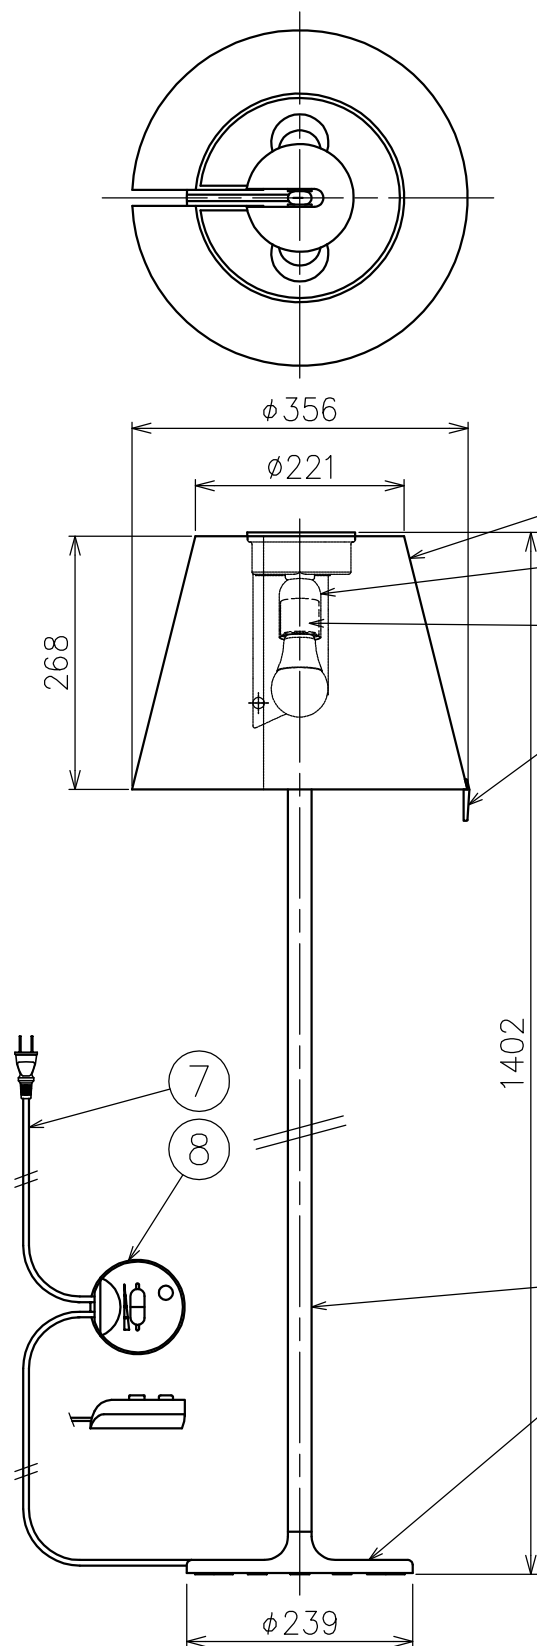

灯具可動固定位置

真下

30°傾斜

▲ 安全上のご注意 (必ずお守りください。誤った取り扱いは落下・感電・火災の原因となります)

- ・この器具は非防水です。湿気が多い場所や屋外では使用しないでください。
- ・転倒・落下して危険が生じるおそれのある場所には設置しないでください。
- ・周囲温度の高い場所では、長時間使用しないでください。
- ・転倒した状態で使用しないでください。

15					7	プラグ付コード	塩化ビニル	1	クリア 長さ1.8m	品番	0123023A	
14					6	ベース	アルミ	1	ブロンズ色塗装	品名	MELAMPO TERRA	
13					5	支柱	アルミ	1	ブロンズ色塗装		Design	Adrien Gardere
12					4	把手	樹脂	1	クリア	適合光源	E26 電球形LEDランプ 2700K 7W×2	
11					3	ソケット	アルミ	2	E26 4A 250V		タイプ	フロアースタンド
10					2	ソケットカバー	銅	2	クロームメッキ			
9					1	セード	布	1	ブロンズ色			
8	フットスイッチ	樹脂	1	クリア 調光機能付	部番	品名	材質	数量	摘要			
					221209	単位:mm	第三角法	質量	5.1 kg	Artemide®		
※本品の規格および外観は改良のため予告なしに変更する事がありますので、あらかじめご了承ください。