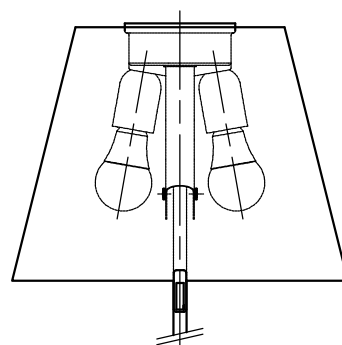

灯具可動固定位置

真下

30°傾斜

真上

1451

1663

▲ 安全上のご注意 (必ずお守りください。誤った取り扱いは落下・感電・火災の原因となります)

- この器具は非防水です。湿気が多い場所や屋外では使用しないでください。
- 転倒・落下して危険が生じるおそれのある場所には設置しないでください。
- 周囲温度の高い場所では、長時間使用しないでください。
- 転倒した状態で使用しないでください。

15					7	プラグ付コード	塩化ビニル	1	クリア 長さ1.8m	品番	0123013A
14					6	ベース	アルミ	1	シルバー色塗装	品名	MELAMPO TERRA
13					5	支柱	アルミ	1	シルバー色塗装		Design
12					4	把手	樹脂	1	クリア	適合光源	E26 電球形LEDランプ 2700K 7W×2
11					3	ソケット	アルミ	2	E26 4A 250V		タイプ
10					2	ソケットカバー	銅	2	クロームメッキ		
9					1	セード	布	1	シルバー色		
8	フットスイッチ	樹脂	1	クリア 調光機能付	部番	品名	材質	数量	摘要		
					221209	単位:mm	第三角法	質量	5.1 kg	<b>Artemide®</b>	

※本品の規格および外観は改良のため予告なしに変更する事がありますので、あらかじめご了承ください。

灯具可動固定位置

真下

30°傾斜

真上

▲ 安全上のご注意 (必ずお守りください。誤った取り扱いは落下・感電・火災の原因となります)

- ・この器具は非防水です。湿気が多い場所や屋外では使用しないでください。
- ・転倒・落下して危険が生じるおそれのある場所には設置しないでください。
- ・周囲温度の高い場所では、長時間使用しないでください。
- ・転倒した状態で使用しないでください。

15					7	プラグ付コード	塩化ビニル	1	クリア 長さ1.8m	品番	0123023A
14					6	ベース	アルミ	1	ブロンズ色塗装	品名	MELAMPO TERRA
13					5	支柱	アルミ	1	ブロンズ色塗装		Design
12					4	把手	樹脂	1	クリア	適合光源	E26 電球形LEDランプ 2700K 7W×2
11					3	ソケット	アルミ	2	E26 4A 250V		タイプ
10					2	ソケットカバー	銅	2	クロームメッキ		
9					1	セード	布	1	ブロンズ色		
8	フットスイッチ	樹脂	1	クリア 調光機能付	部番	品名	材質	数量	摘要		
					221209	単位:mm	第三角法	質量	5.1 kg	<b>Artemide®</b>	
<p>※本品の規格および外観は改良のため予告なしに変更する事がありますので、あらかじめご了承ください。</p>											