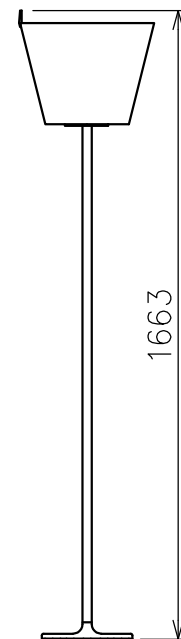

灯具可動固定位置

真下

30°傾斜

真上

1451

1663

▲ 安全上のご注意 (必ずお守りください。誤った取り扱いは落下・感電・火災の原因となります)

- この器具は非防水です。湿気が多い場所や屋外では使用しないでください。
- 転倒・落下して危険が生じるおそれのある場所には設置しないでください。
- 周囲温度の高い場所では、長時間使用しないでください。
- 転倒した状態で使用しないでください。

15					7	プラグ付コード	塩化ビニル	1	クリア 長さ1.8m	品番	0123013A
14					6	ベース	アルミ	1	シルバー色塗装	品名	MELAMPO TERRA
13					5	支柱	アルミ	1	シルバー色塗装		Design
12					4	把手	樹脂	1	クリア	適合光源	E26 電球形LEDランプ 2700K 7W×2
11					3	ソケット	アルミ	2	E26 4A 250V		タイプ
10					2	ソケットカバー	銅	2	クロームメッキ		
9					1	セード	布	1	シルバー色		
8	フットスイッチ	樹脂	1	クリア 調光機能付	部番	品名	材質	数量	摘要		
					221209	単位:mm	第三角法	質量	5.1 kg	<b>Artemide®</b>	

※本品の規格および外観は改良のため予告なしに変更する事がありますので、あらかじめご了承ください。

灯具可動固定位置

真下

30°傾斜

真上

▲ 安全上のご注意 (必ずお守りください。誤った取り扱いは落下・感電・火災の原因となります)

- ・この器具は非防水です。湿気が多い場所や屋外では使用しないでください。
- ・転倒・落下して危険が生じるおそれのある場所には設置しないでください。
- ・周囲温度の高い場所では、長時間使用しないでください。
- ・転倒した状態で使用しないでください。

15					7	プラグ付コード	塩化ビニル	1	クリア 長さ1.8m	品番	0123023A
14					6	ベース	アルミ	1	ブロンズ色塗装	品名	MELAMPO TERRA
13					5	支柱	アルミ	1	ブロンズ色塗装		Design
12					4	把手	樹脂	1	クリア	適合光源	E26 電球形LEDランプ 2700K 7W×2
11					3	ソケット	アルミ	2	E26 4A 250V		タイプ
10					2	ソケットカバー	銅	2	クロームメッキ		
9					1	セード	布	1	ブロンズ色		
8	フットスイッチ	樹脂	1	クリア 調光機能付	部番	品名	材質	数量	摘要		
					221209	単位:mm	第三角法	質量	5.1 kg	<b>Artemide®</b>	
<p>※本品の規格および外観は改良のため予告なしに変更する事がありますので、あらかじめご了承ください。</p>											