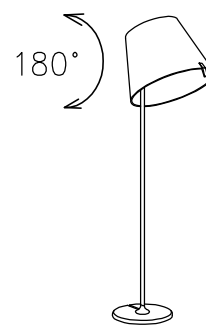

灯具可動固定位置

真下

30°傾斜

真上

1451

1663

▲ 安全上のご注意 (必ずお守りください。誤った取り扱いは落下・感電・火災の原因となります)

- この器具は非防水です。湿気が多い場所や屋外では使用しないでください。
- 転倒・落下して危険が生じるおそれのある場所には設置しないでください。
- 周囲温度の高い場所では、長時間使用しないでください。
- 転倒した状態で使用しないでください。

15					7	プラグ付コード	塩化ビニル	1	クリア 長さ1.8m	品番	0123013A
14					6	ベース	アルミ	1	シルバー色塗装	品名	MELAMPO TERRA
13					5	支柱	アルミ	1	シルバー色塗装		Design
12					4	把手	樹脂	1	クリア	適合光源	E26 電球形LEDランプ 2700K 7W×2
11					3	ソケット	アルミ	2	E26 4A 250V		タイプ
10					2	ソケットカバー	銅	2	クロームメッキ		
9					1	セード	布	1	シルバー色		
8	フットスイッチ	樹脂	1	クリア 調光機能付	部番	品名	材質	数量	摘要		
					221209	単位:mm	第三角法	質量	5.1 kg	<b>Artemide®</b>	

※本品の規格および外観は改良のため予告なしに変更する事がありますので、あらかじめご了承ください。

灯具可動固定位置

真下

30°傾斜

真上

▲ 安全上のご注意 (必ずお守りください。誤った取り扱いは落下・感電・火災の原因となります)

- ・この器具は非防水です。湿気が多い場所や屋外では使用しないでください。
- ・転倒・落下して危険が生じるおそれのある場所には設置しないでください。
- ・周囲温度の高い場所では、長時間使用しないでください。
- ・転倒した状態で使用しないでください。

15					7	プラグ付コード	塩化ビニル	1	クリア 長さ1.8m	品番	0123023A
14					6	ベース	アルミ	1	ブロンズ色塗装	品名	MELAMPO TERRA
13					5	支柱	アルミ	1	ブロンズ色塗装		Design
12					4	把手	樹脂	1	クリア	適合光源	E26 電球形LEDランプ 2700K 7W×2
11					3	ソケット	アルミ	2	E26 4A 250V		タイプ
10					2	ソケットカバー	銅	2	クロームメッキ		
9					1	セード	布	1	ブロンズ色		
8	フットスイッチ	樹脂	1	クリア 調光機能付	部番	品名	材質	数量	摘要		
					221209	単位:mm	第三角法	質量	5.1 kg	<b>Artemide®</b>	
<p>※本品の規格および外観は改良のため予告なしに変更する事がありますので、あらかじめご了承ください。</p>											