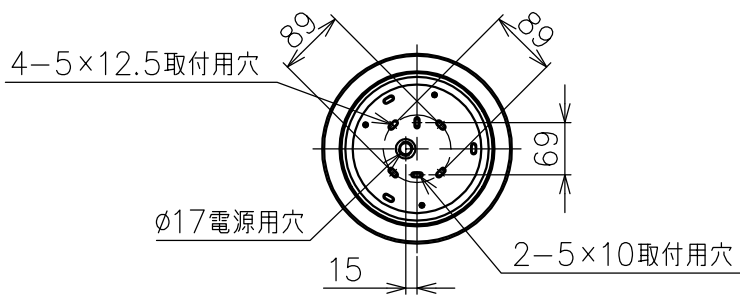

※LEDの発光色、明るさには個体差があります、あらかじめご了承ください。

⚠ 安全上のご注意 (必ずお守りください。誤った取り扱いには落下・感電・火災の原因となります)

- ・この器具は非防水です。湿気が多い場所や屋外では使用しないでください。
- ・天井取付け専用器具です。傾斜天井には取付けしないでください。
- ・落下して危険が生じるおそれのある場所には設置しないでください。
- ・湿度及び周囲温度の高い場所では、長時間使用しないでください。

付属品

・取付ネジ：3.8×38/4ヶ

15					7	コード	塩化ビニル	1	クリア	品番	0242W20A
14					6	ワイヤー	ステンレス	3	φ0.8	品名	FEBE SUSPENSION
13					5	ワイヤー調節具	真鍮	3	クロームメッキ		
12					4	ローレットナット	真鍮	3	クロームメッキ	Design	Ernesto Gismondi
11					3	フランジ	樹脂	1	グレー色	適合光源	高輝度LED (交換不可) 2700K (電球色タイプ) 30W×1
10	下面カバー	樹脂	1	乳白色	2	ワイヤー吊り具	鋼板	1			
9	セード	樹脂	1	グレー色	1	取付板	鋼板/樹脂	1	黒色	タイプ	
8	LED	-	1	25W相当	部番	品名	材質	数量	摘要	Artemide®	
					190710	単位:mm	第三角法	質量	5.6 kg		

※本品の規格および外観は改良のため予告なしに変更する事がありますので、あらかじめご了承ください。