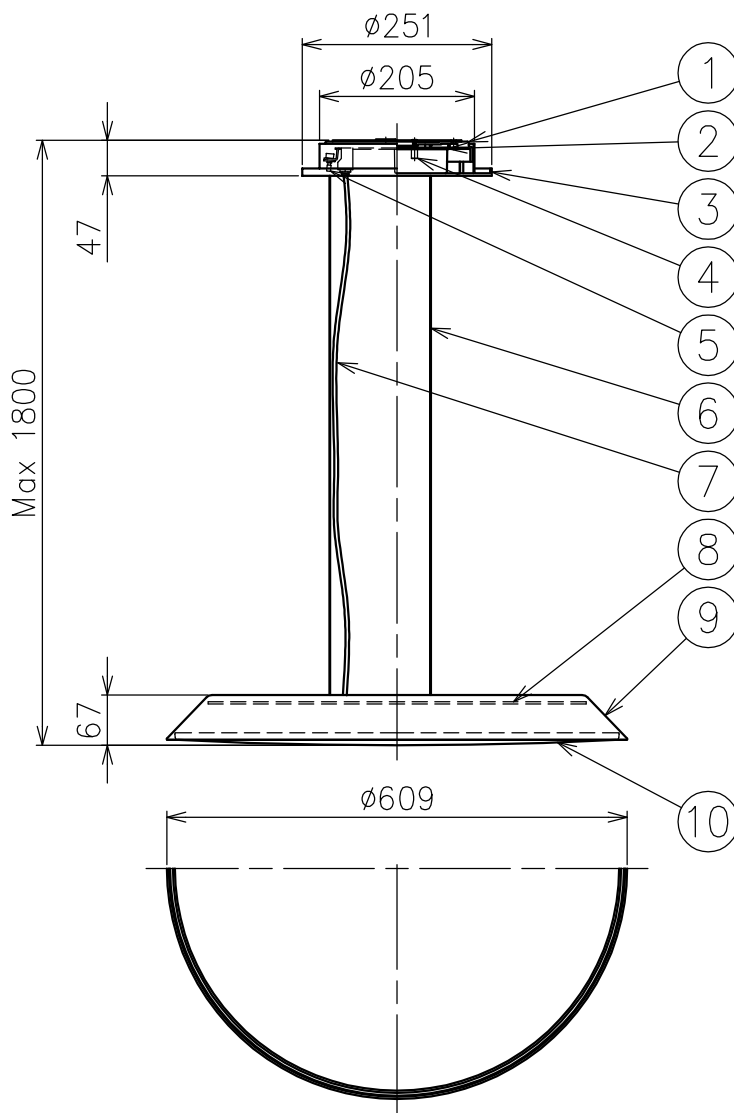

※LEDの発光色、明るさには個体差があります、あらかじめご了承ください。

⚠ 安全上のご注意 (必ずお守りください。誤った取り扱いには落下・感電・火災の原因となります)

- ・この器具は非防水です。湿気が多い場所や屋外では使用しないでください。
- ・天井取付け専用器具です。傾斜天井には取付けしないでください。
- ・落下して危険が生じるおそれのある場所には設置しないでください。
- ・湿度及び周囲温度の高い場所では、長時間使用しないでください。

付属品

・取付ネジ: 3.8×38/4ヶ

15					7	コード	塩化ビニル	1	クリア	品番	0242020A
14					6	ワイヤー	ステンレス	3	φ0.8	品名	FEBE SUSPENSION
13					5	ワイヤー調節具	真鍮	3	クロームメッキ		
12					4	ローレットナット	真鍮	3	クロームメッキ	Design	Ernesto Gismondi
11					3	フランジ	樹脂	1	グレー色	適合光源	高輝度LED (交換不可) 3000K (電球色タイプ) 30W × 1
10	下面カバー	樹脂	1	乳白色	2	ワイヤー吊り具	鋼板	1			
9	セード	樹脂	1	グレー色	1	取付板	鋼板/樹脂	1	黒色	タイプ	
8	LED	-	1	25W相当	部番	品名	材質	数量	摘要	Artemide®	
					190123	単位: mm	第三角法	質量	5.6 kg		

※本品の規格および外観は改良のため予告なしに変更する事がありますので、あらかじめご了承ください。