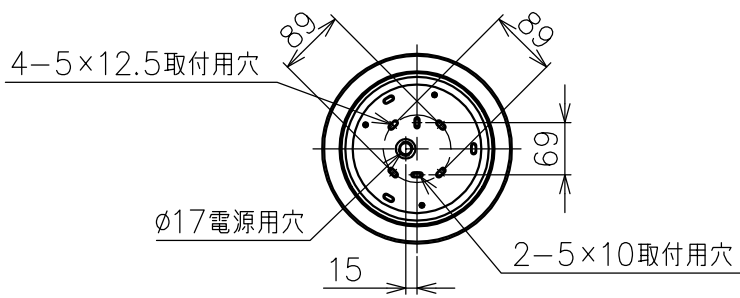

※LEDの発光色、明るさには個体差があります、あらかじめご了承ください。

⚠ 安全上のご注意 (必ずお守りください。誤った取り扱いには落下・感電・火災の原因となります)

- ・この器具は非防水です。湿気の多い場所や屋外では使用しないでください。
- ・天井取付け専用器具です。傾斜天井には取付けしないでください。
- ・落下して危険が生じるおそれのある場所には設置しないでください。
- ・湿度及び周囲温度の高い場所では、長時間使用しないでください。

付属品

・取付ネジ：3.8×38/4ヶ

15					7	コード	塩化ビニル	1	クリア	品番	0242W00A
14					6	ワイヤー	ステンレス	3	φ0.8	品名	FEBE SUSPENSION
13					5	ワイヤー調節具	真鍮	3	クロームメッキ		
12					4	ローレットナット	真鍮	3	クロームメッキ	Design	Ernesto Gismondi
11					3	フランジ	樹脂	1	白色	適合光源	高輝度LED (交換不可) 2700K (電球色タイプ) 30W×1
10	下面カバー	樹脂	1	乳白色	2	ワイヤー吊り具	鋼板	1			
9	セード	樹脂	1	白色	1	取付板	鋼板/樹脂	1	黒色	タイプ	
8	LED	-	1	25W相当	部番	品名	材質	数量	摘要	Artemide®	
					190710	単位:mm	第三角法	質量	5.6 kg		

※本品の規格および外観は改良のため予告なしに変更する事がありますので、あらかじめご了承ください。