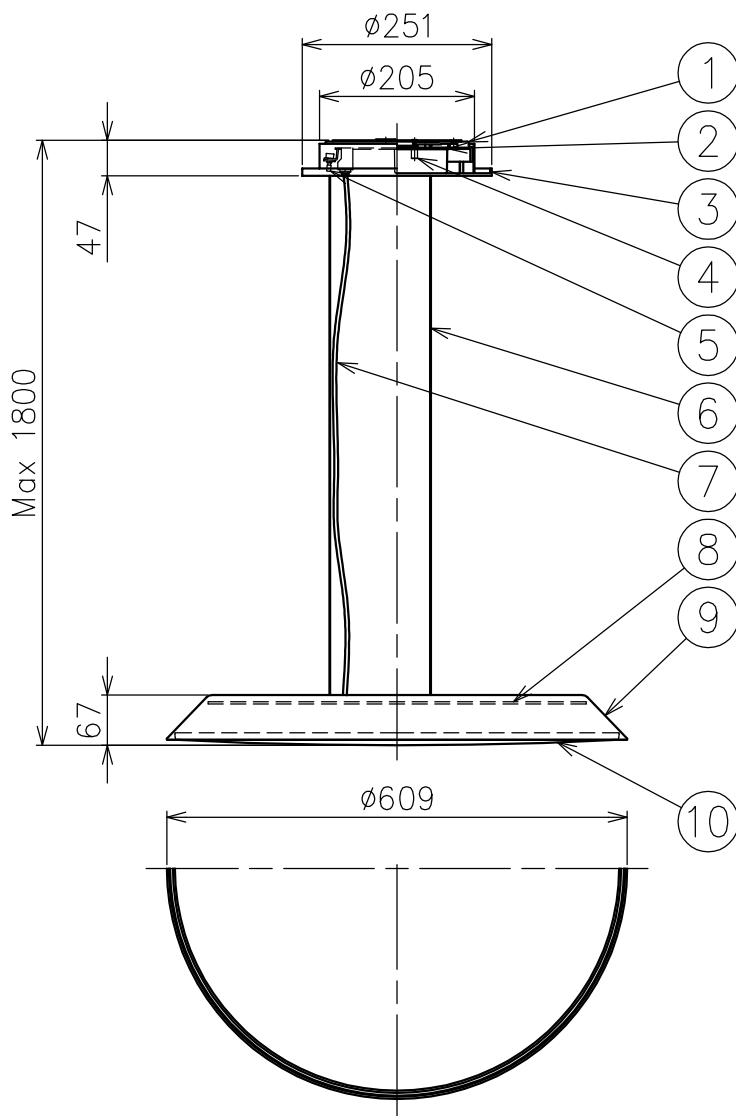

※LEDの発光色、明るさには個体差があります、あらかじめご了承ください。

⚠ 安全上のご注意 (必ずお守りください。誤った取り扱いには落下・感電・火災の原因となります)

- ・この器具は非防水です。湿気が多い場所や屋外では使用しないでください。
- ・天井取付け専用器具です。傾斜天井には取付けしないでください。
- ・落下して危険が生じるおそれのある場所には設置しないでください。
- ・湿度及び周囲温度の高い場所では、長時間使用しないでください。

付属品

・取付ネジ：3.8×38/4ヶ

15					7	コード	塩化ビニル	1	クリア	品番	0242W20A
14					6	ワイヤー	ステンレス	3	φ0.8	品名	FEBE SUSPENSION
13					5	ワイヤー調節具	真鍮	3	クロームメッキ		
12					4	ローレットナット	真鍮	3	クロームメッキ	Design	Ernesto Gismondi
11					3	フランジ	樹脂	1	グレー色	適合光源	高輝度LED (交換不可) 2700K (電球色タイプ) 30W×1
10	下面カバー	樹脂	1	乳白色	2	ワイヤー吊り具	鋼板	1			
9	セード	樹脂	1	グレー色	1	取付板	鋼板/樹脂	1	黒色	タイプ	
8	LED	-	1	25W相当	部番	品名	材質	数量	摘要	Artemide®	
					190710	単位:mm	第三角法	質量	5.6 kg		

※本品の規格および外観は改良のため予告なしに変更する事がありますので、あらかじめご了承ください。