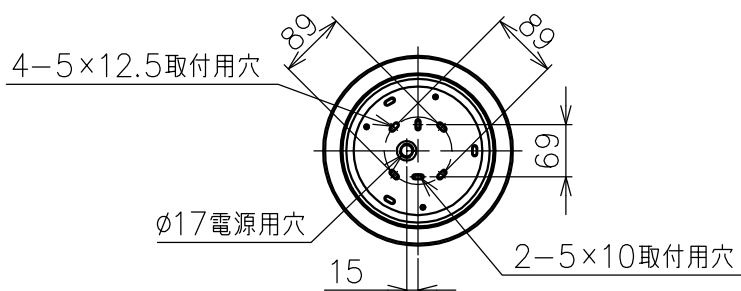

※LEDの発光色、明るさには個体差があります、あらかじめご了承ください。

⚠ 安全上のご注意 (必ずお守りください。誤った取り扱いには落下・感電・火災の原因となります)

- ・この器具は非防水です。湿気が多い場所や屋外では使用しないでください。
- ・天井取付け専用器具です。傾斜天井には取付けしないでください。
- ・落下して危険が生じるおそれのある場所には設置しないでください。
- ・湿度及び周囲温度の高い場所では、長時間使用しないでください。

付属品

・取付ネジ: 3.8×38/4ヶ

15					7	コード	塩化ビニル	1	クリア	品番	0242020A
14					6	ワイヤー	ステンレス	3	φ0.8	品名	FEBE SUSPENSION
13					5	ワイヤー調節具	真鍮	3	クロームメッキ		
12					4	ローレットナット	真鍮	3	クロームメッキ	Design	Ernesto Gismondi
11					3	フランジ	樹脂	1	グレー色	適合光源	高輝度LED (交換不可) 3000K (電球色タイプ) 30W × 1
10	下面カバー	樹脂	1	乳白色	2	ワイヤー吊り具	鋼板	1			
9	セード	樹脂	1	グレー色	1	取付板	鋼板/樹脂	1	黒色	タイプ	
8	LED	-	1	25W相当	部番	品名	材質	数量	摘要	Artemide®	
					190123	単位: mm	第三角法	質量	5.6 kg		

※本品の規格および外観は改良のため予告なしに変更する事がありますので、あらかじめご了承ください。