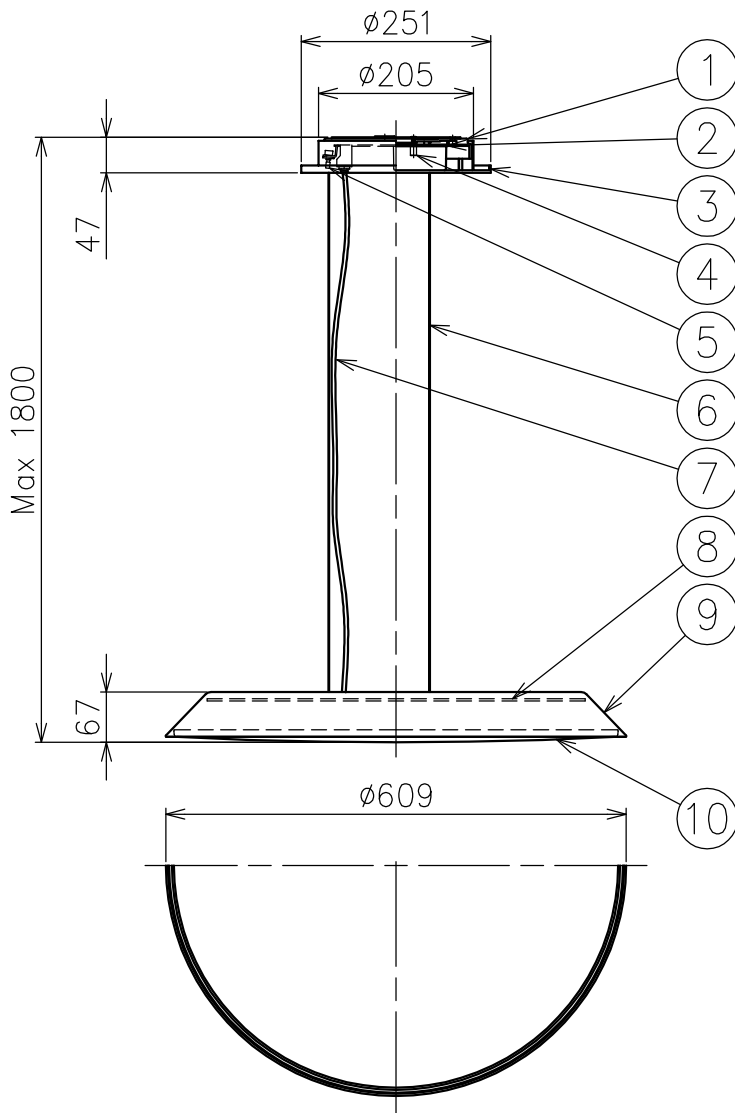

※LEDの発光色、明るさには個体差があります、あらかじめご了承ください。

⚠ 安全上のご注意 (必ずお守りください。誤った取り扱いには落下・感電・火災の原因となります)

- ・この器具は非防水です。湿気の多い場所や屋外では使用しないでください。
- ・天井取付け専用器具です。傾斜天井には取付けしないでください。
- ・落下して危険が生じるおそれのある場所には設置しないでください。
- ・湿度及び周囲温度の高い場所では、長時間使用しないでください。

付属品

・取付ネジ：3.8×38/4ヶ

15					7	コード	塩化ビニル	1	クリア	品番	0242W00A
14					6	ワイヤー	ステンレス	3	φ0.8	品名	FEBE SUSPENSION
13					5	ワイヤー調節具	真鍮	3	クロームメッキ		
12					4	ローレットナット	真鍮	3	クロームメッキ	Design	Ernesto Gismondi
11					3	フランジ	樹脂	1	白色	適合光源	高輝度LED (交換不可) 2700K (電球色タイプ) 30W×1
10	下面カバー	樹脂	1	乳白色	2	ワイヤー吊り具	鋼板	1			
9	セード	樹脂	1	白色	1	取付板	鋼板/樹脂	1	黒色	タイプ	
8	LED	-	1	25W相当	部番	品名	材質	数量	摘要	Artemide®	
					190710	単位:mm	第三角法	質量	5.6 kg		

※本品の規格および外観は改良のため予告なしに変更する事がありますので、あらかじめご了承ください。